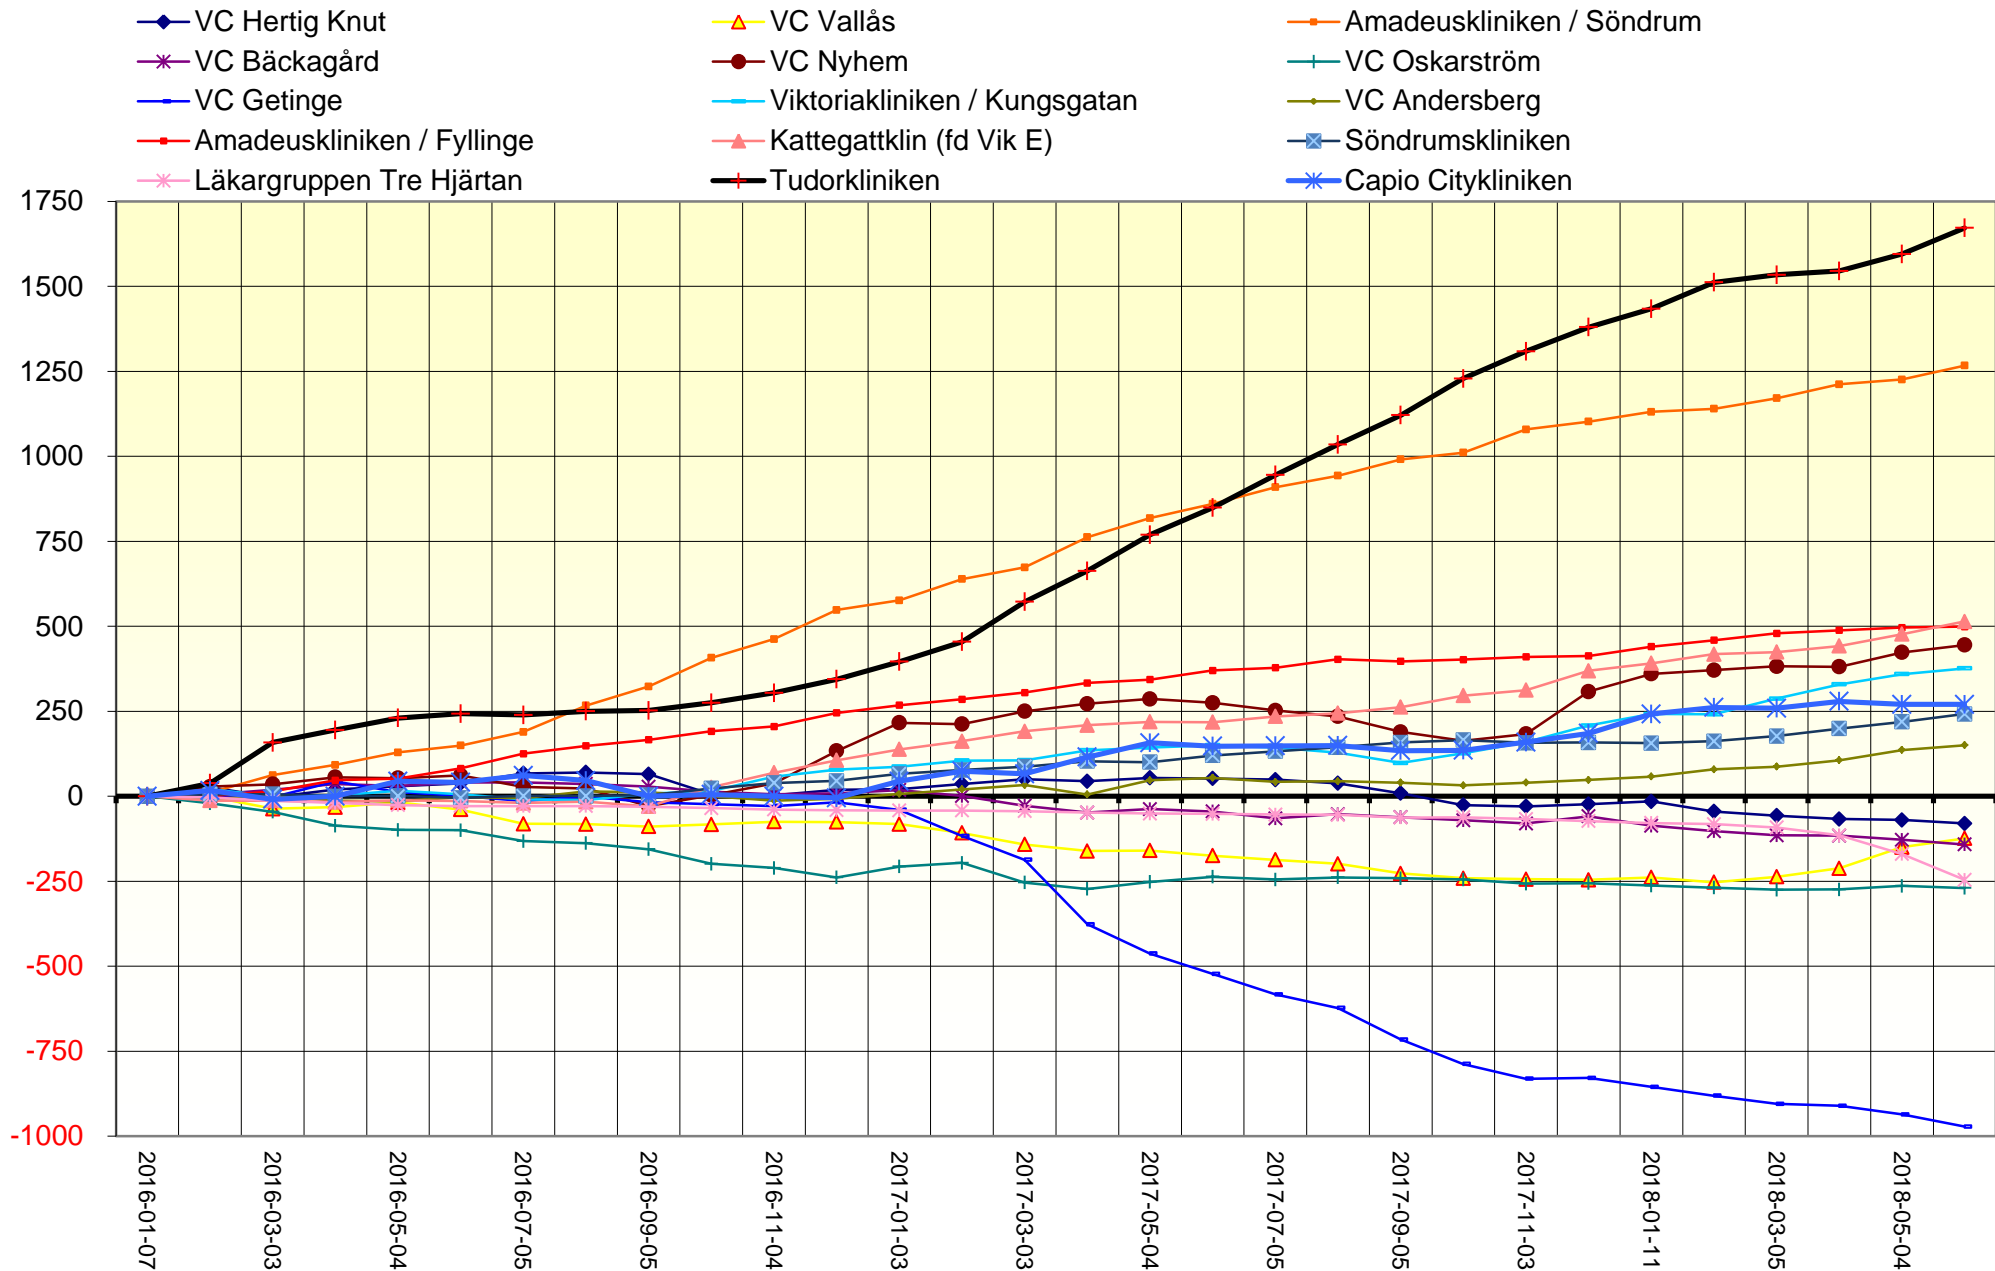

HALMSTAD förändring antal listade sedan jan 2016