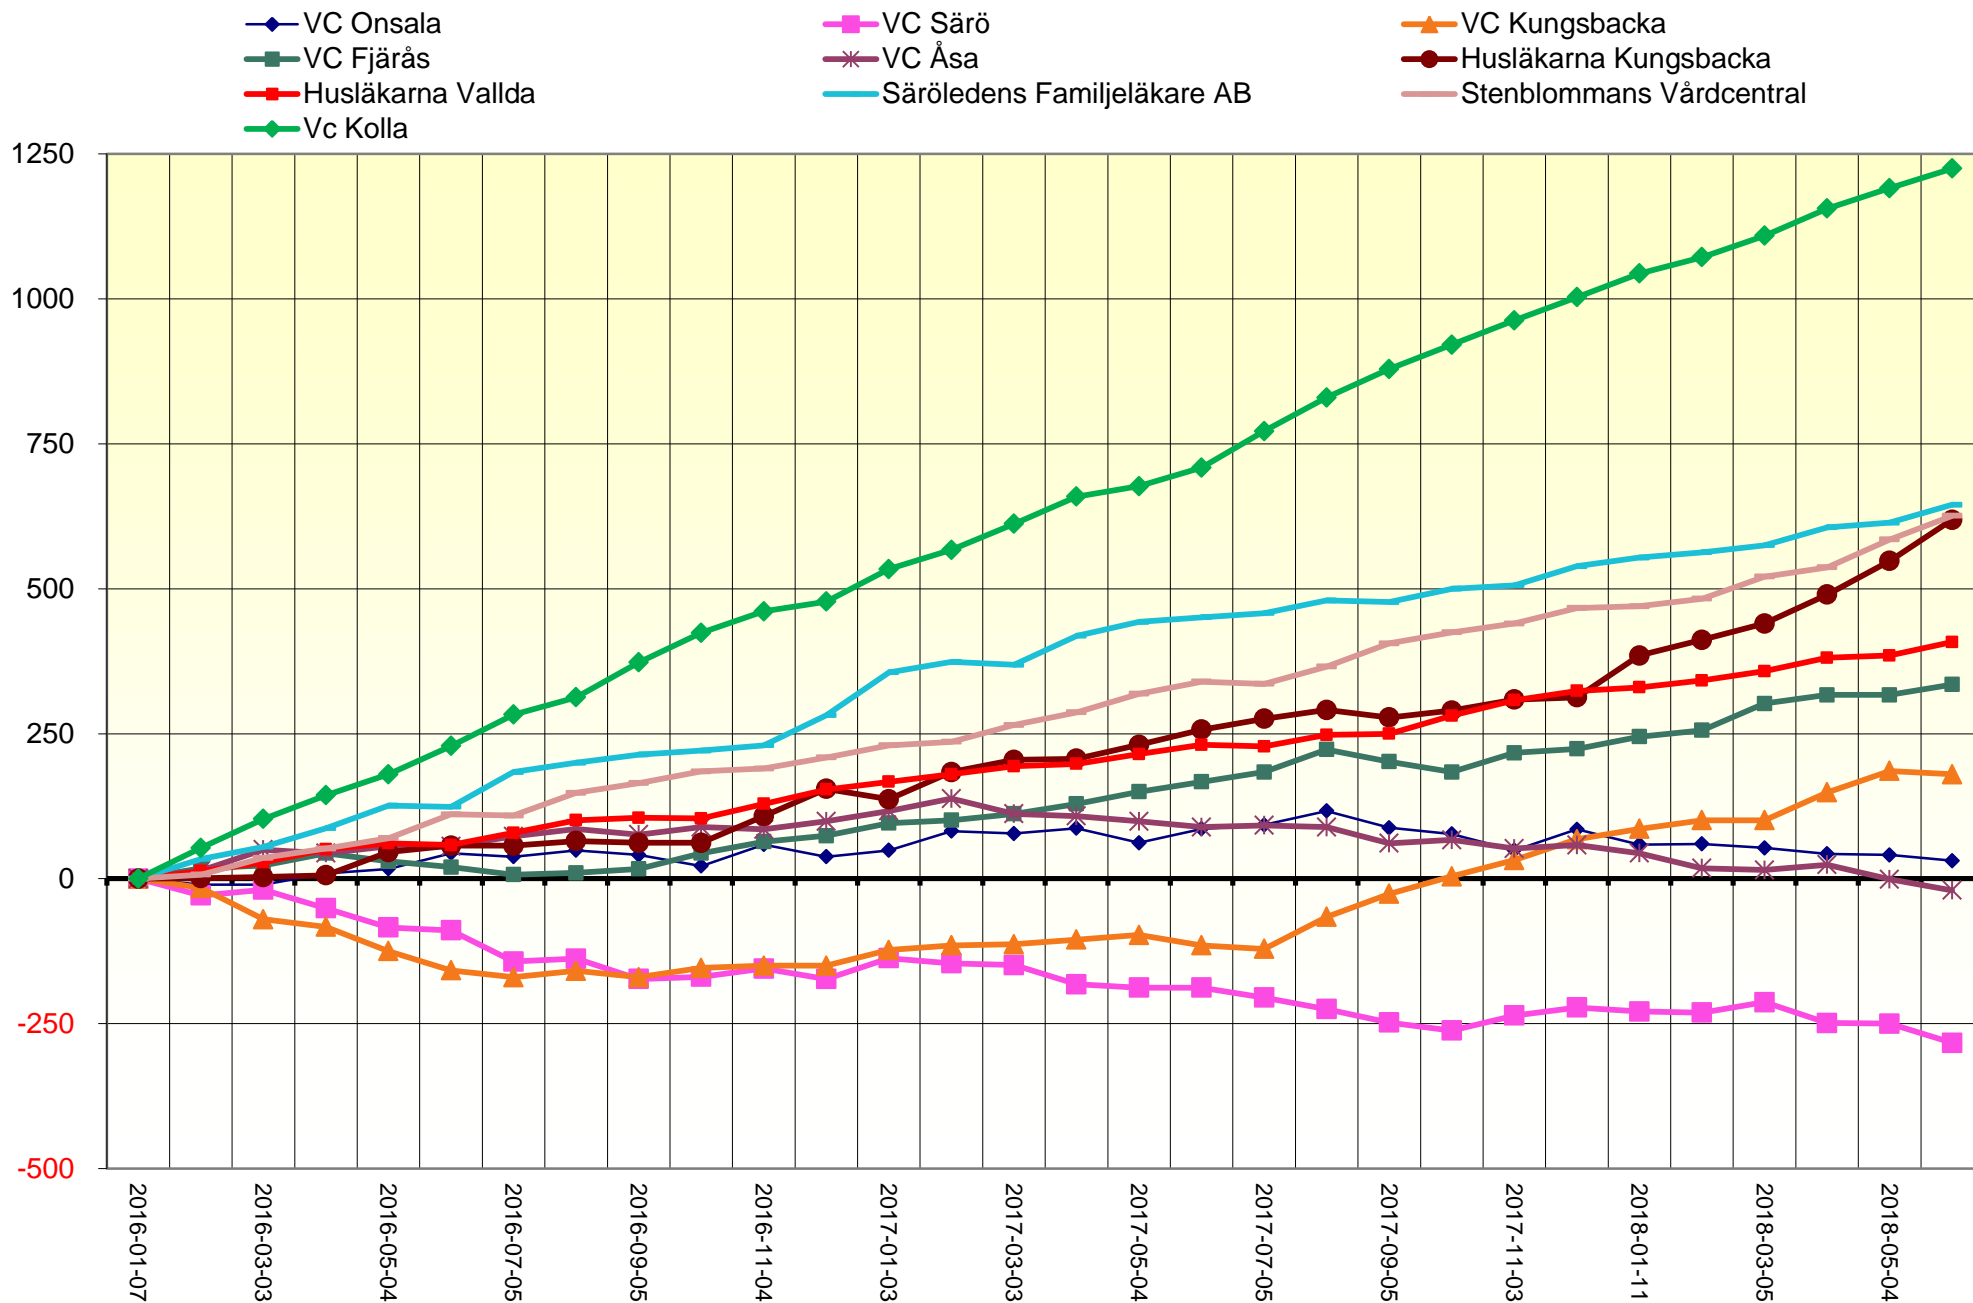

# VARBERG Förändring antal listade sedan jan 2016

# FALKENBERG förändring antal listade sedan jan 2016

- ◆ VC Falkenberg
- VC Vessigebro
- ✕ VC Ullared
- Capio Familjeläkarna Söderbro
- Laurentiuskliniken
- VC Slöinge
- Husläkarna Falkenberg juni 2017
- Capio Familjeläkarna Skrea

# HYLTE förändring antal listade sedan jan 2016

# KUNGSBACKA förändring antal listade sedan jan 2016