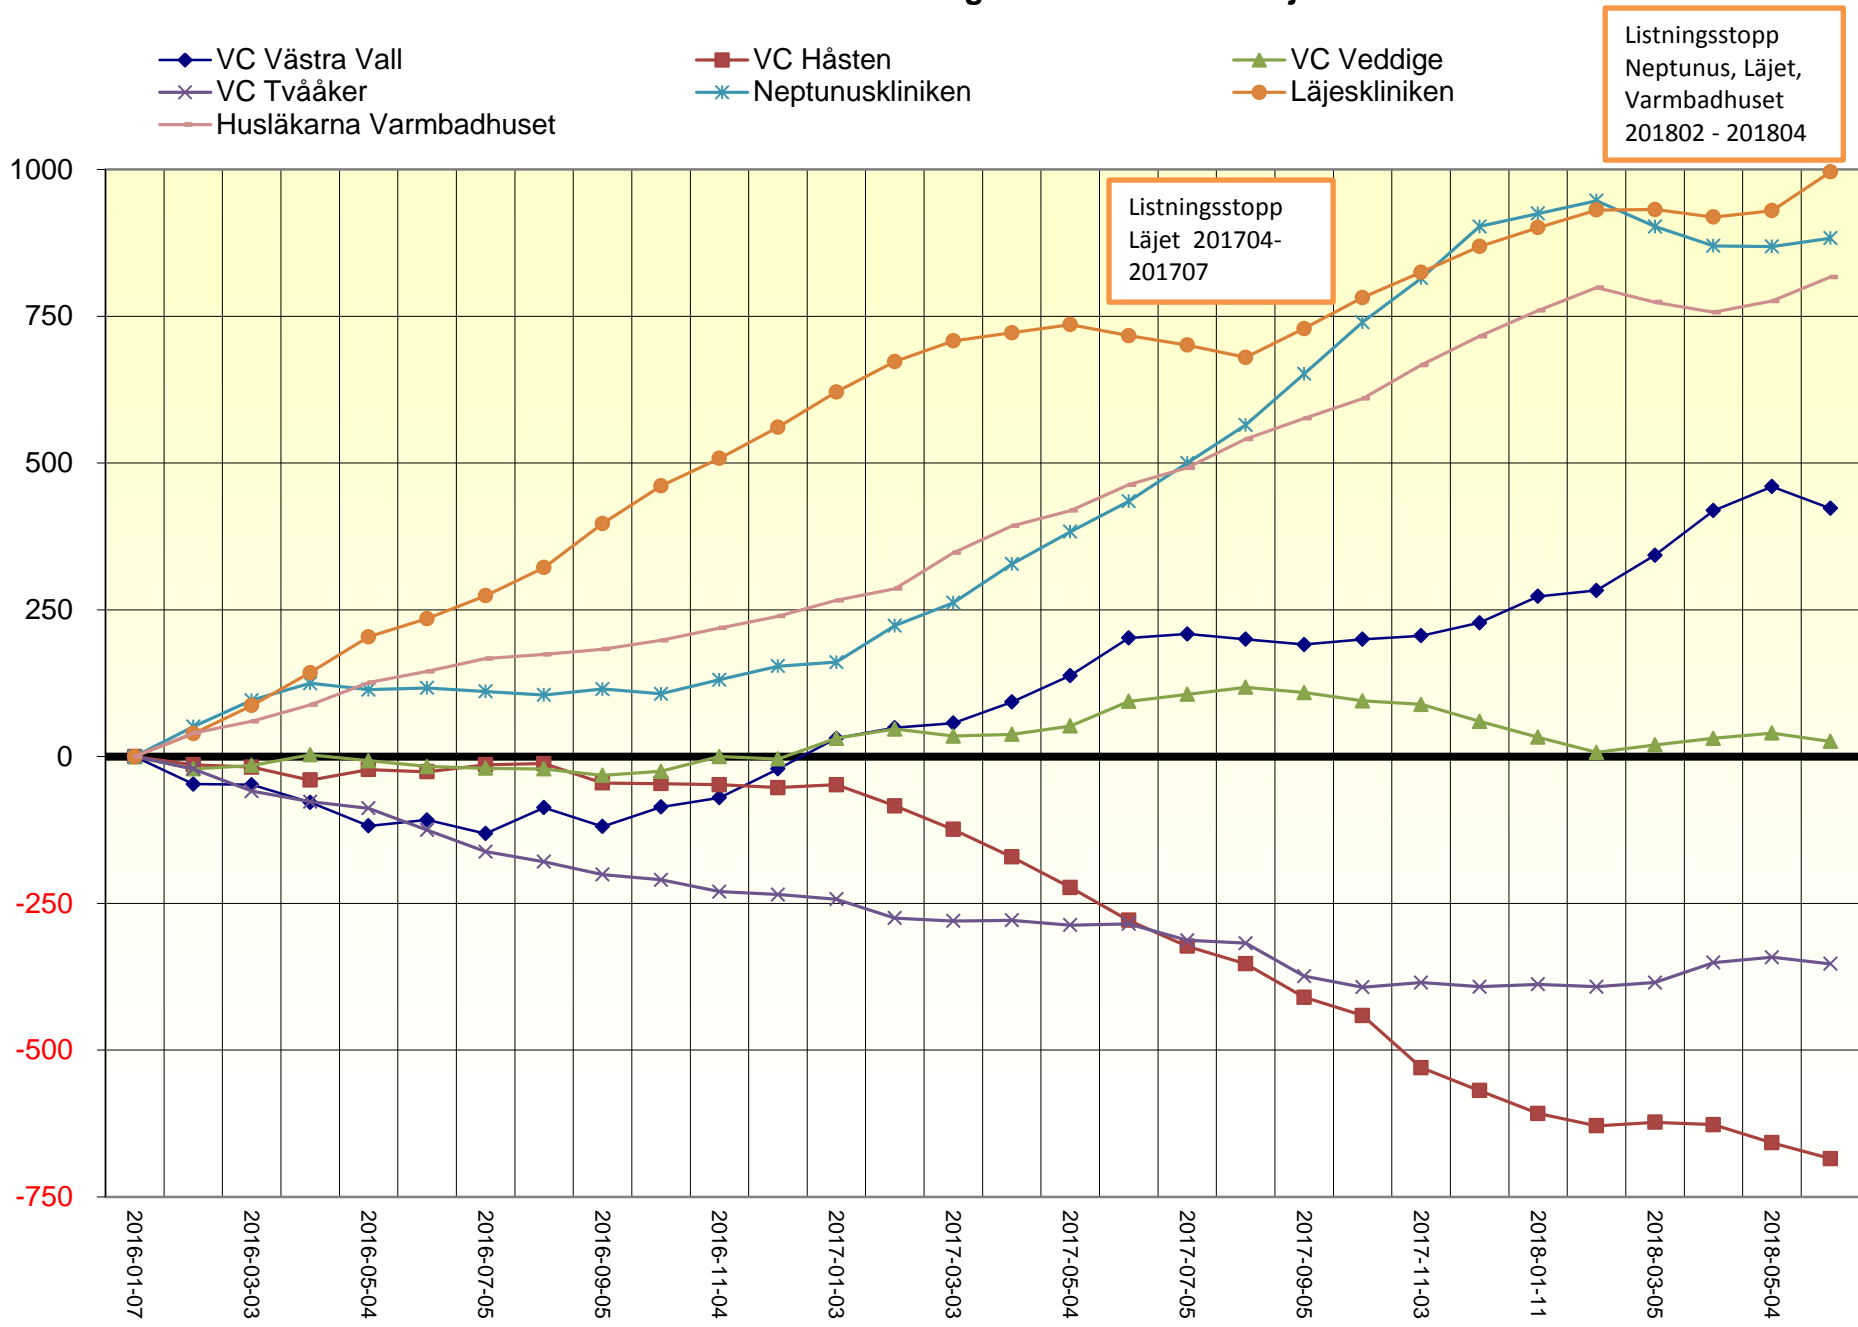

# VARBERG Förändring antal listade sedan jan 2016

# FALKENBERG förändring antal listade sedan jan 2016

- ◆ VC Falkenberg
- VC Vessigebro
- ✕ VC Ullared
- Capio Familjeläkarna Söderbro
- Laurentiuskliniken
- VC Slöinge
- Husläkarna Falkenberg juni 2017
- Capio Familjeläkarna Skrea

# KUNGSBACKA förändring antal listade sedan jan 2016