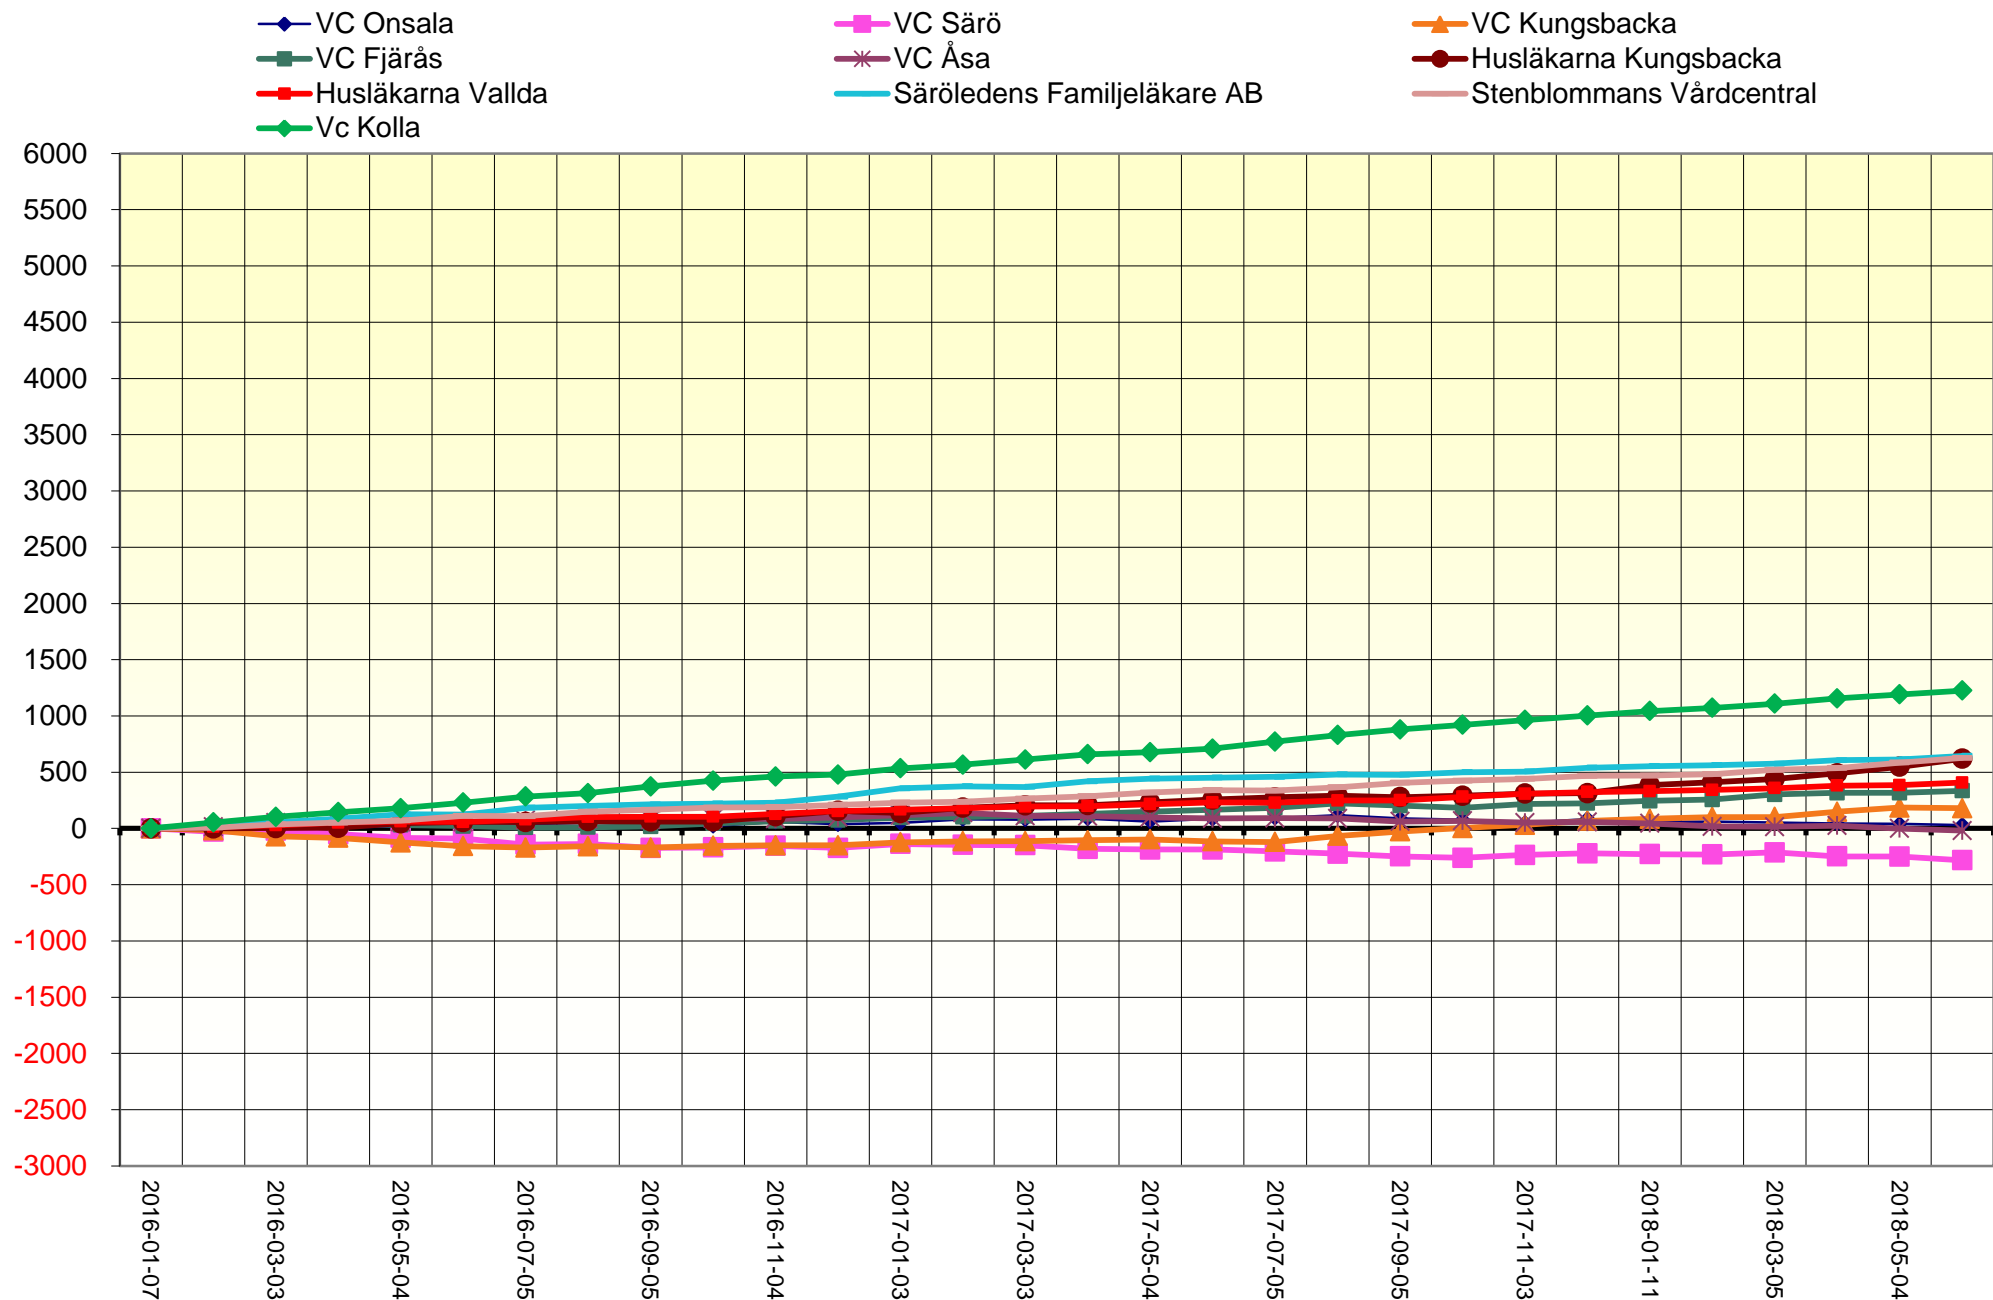

VARBERG Förändring antal listade sedan jan 2016

FALKENBERG förändring antal listade sedan jan 2016

HYLTE förändring antal listade sedan jan 2016

KUNGSBACKA förändring antal listade sedan jan 2016

HALMSTAD förändring antal listade sedan jan 2016

LAHOLM förändring antal listade sedan jan 2016