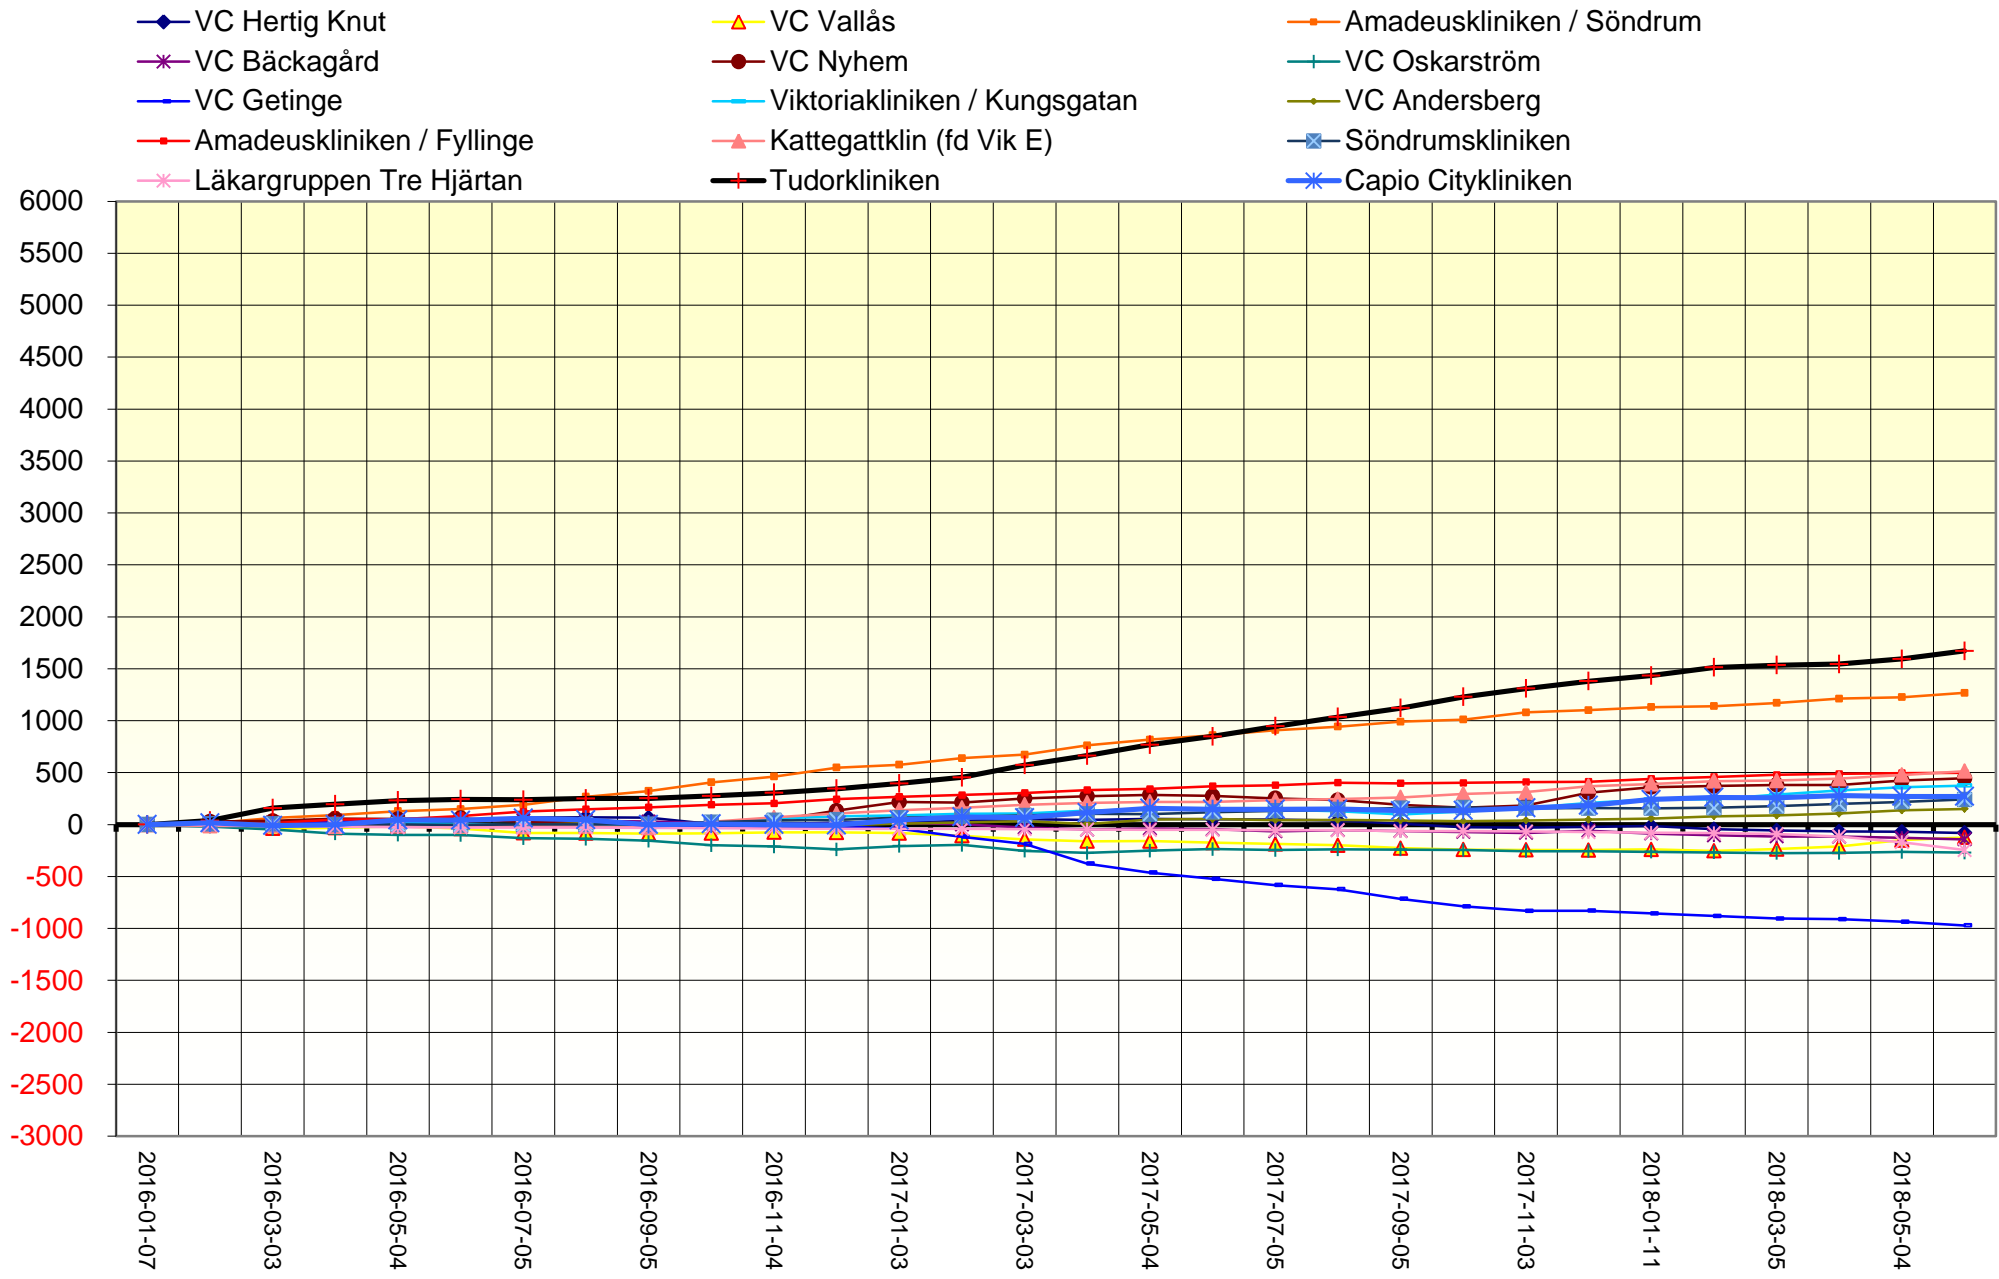

VARBERG Förändring antal listade sedan jan 2016

FALKENBERG förändring antal listade sedan jan 2016

HYLTE förändring antal listade sedan jan 2016

KUNGSBACKA förändring antal listade sedan jan 2016

HALMSTAD förändring antal listade sedan jan 2016

LAHOLM förändring antal listade sedan jan 2016