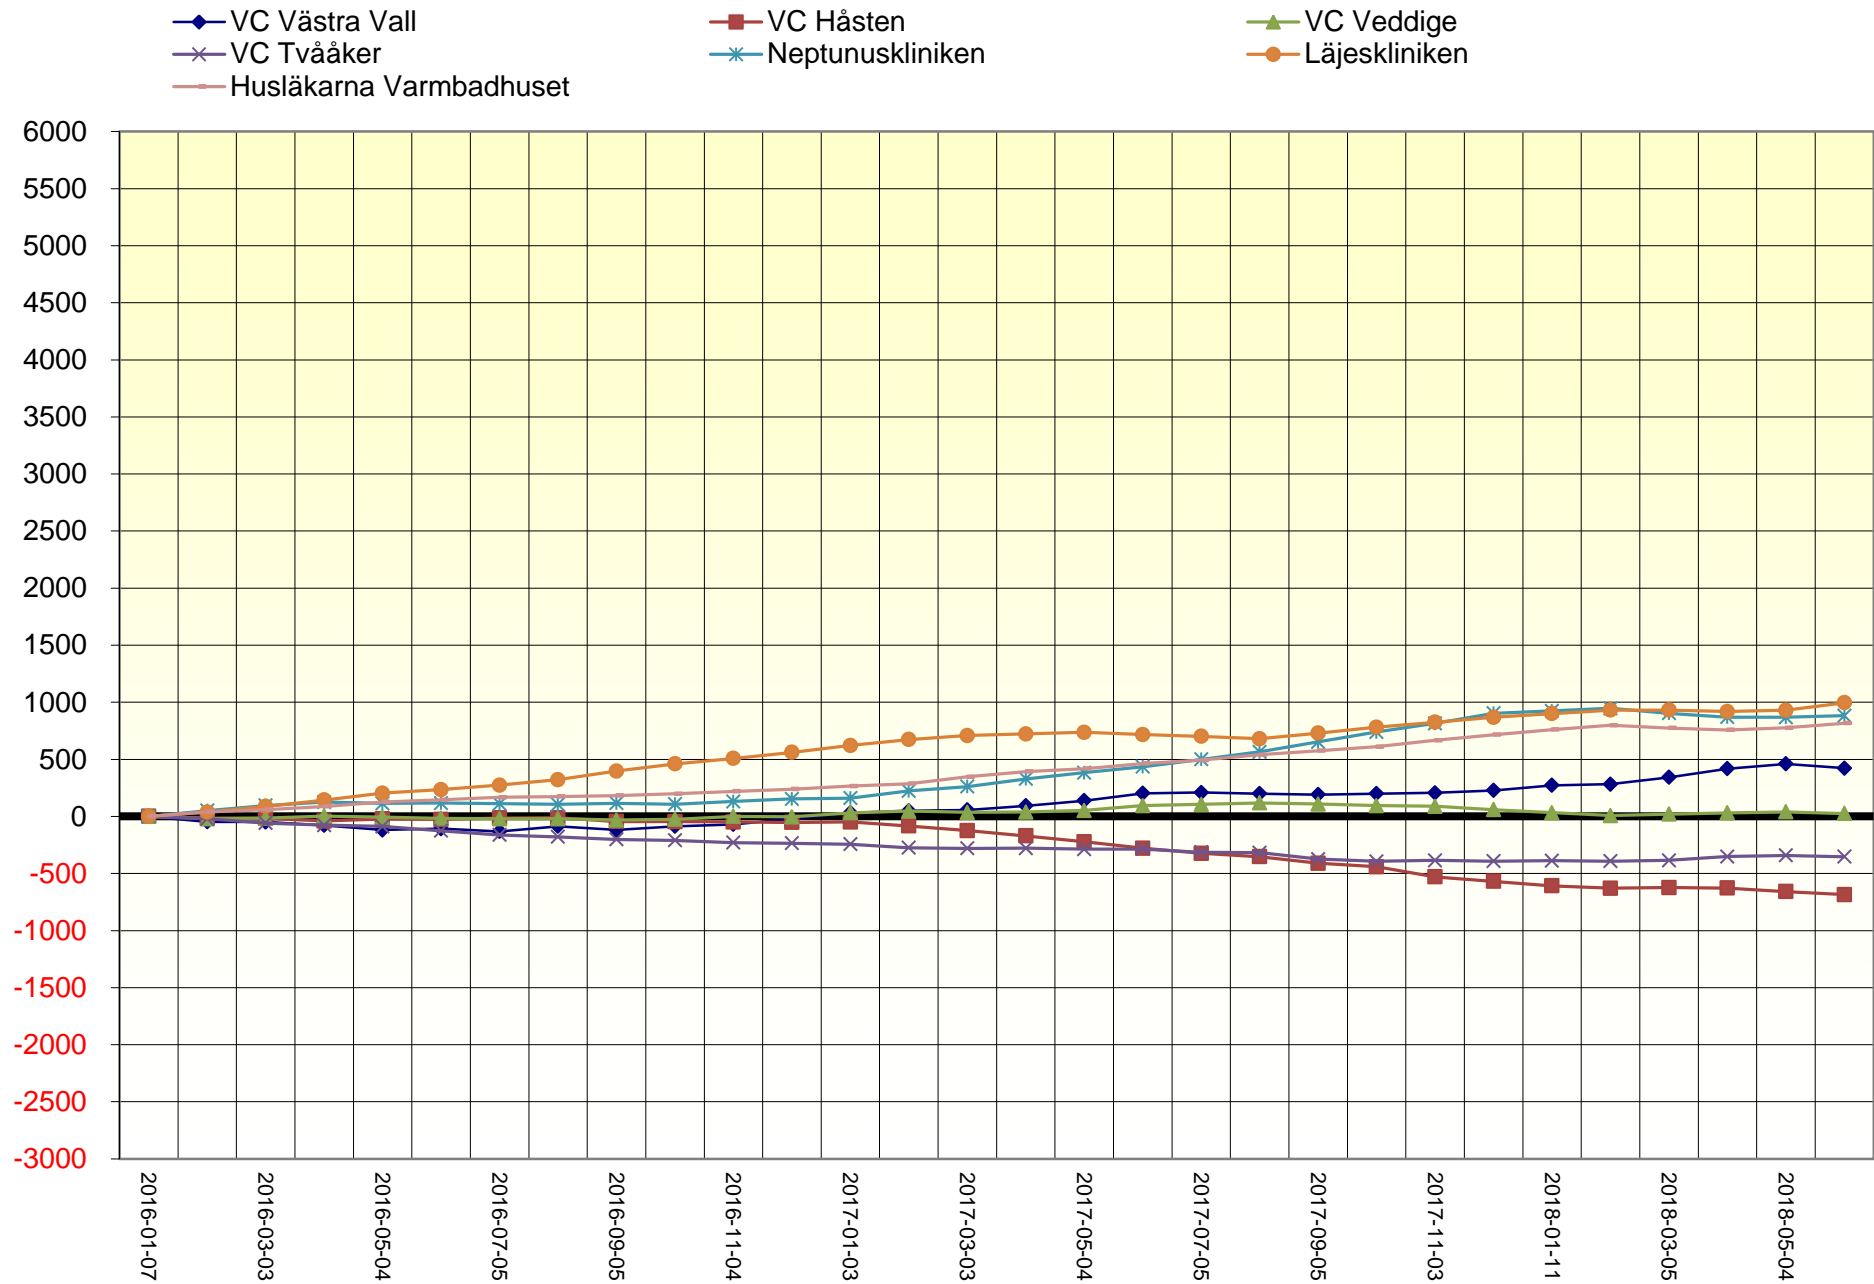

VARBERG Förändring antal listade sedan jan 2016

FALKENBERG förändring antal listade sedan jan 2016

HYLTE förändring antal listade sedan jan 2016

KUNGSBACKA förändring antal listade sedan jan 2016

HALMSTAD förändring antal listade sedan jan 2016

LAHOLM förändring antal listade sedan jan 2016