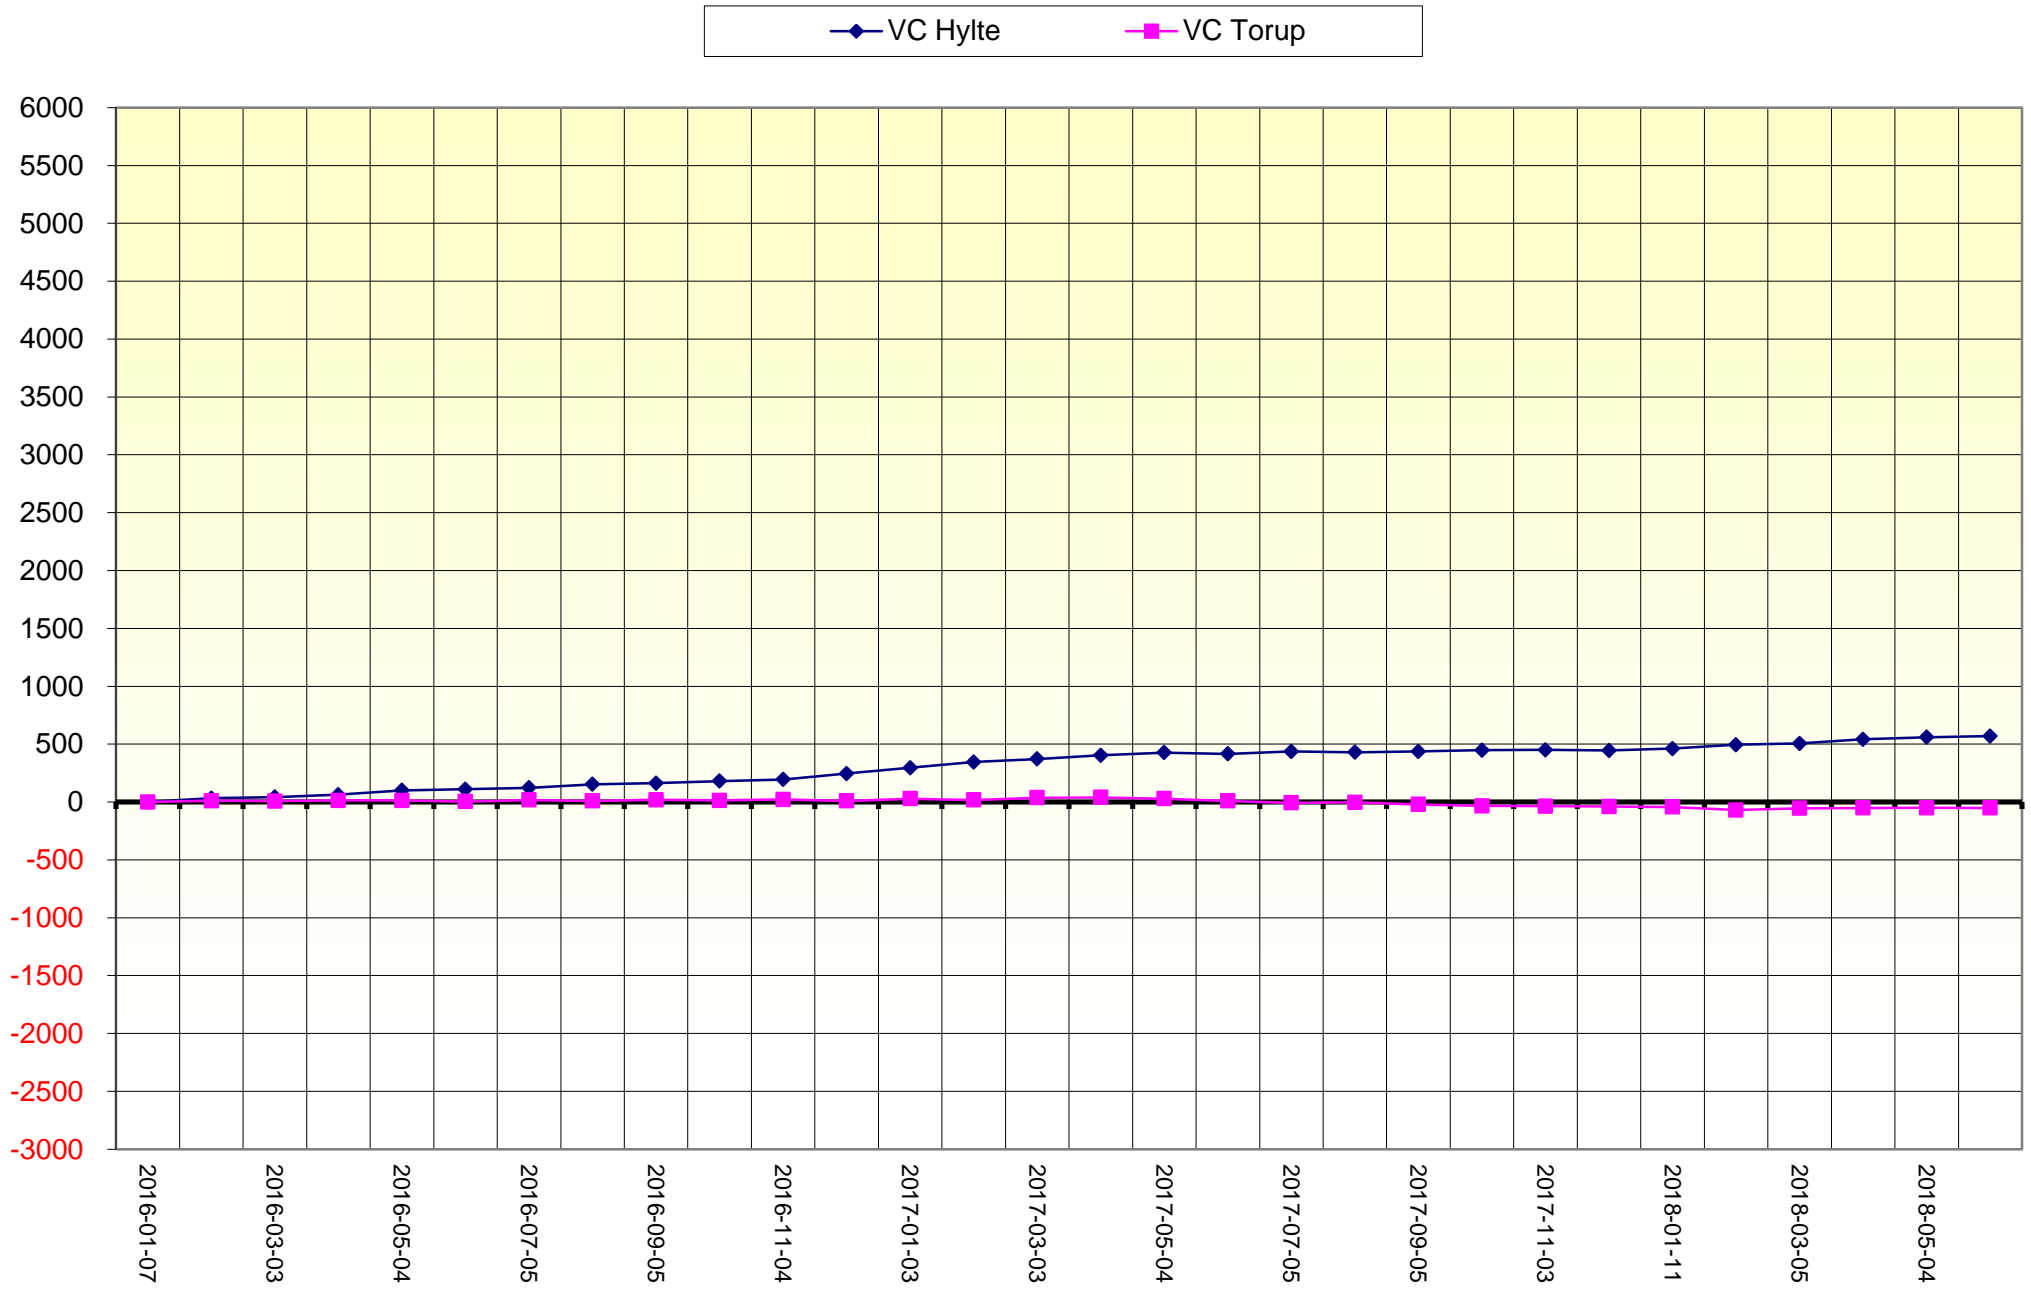

VARBERG Förändring antal listade sedan jan 2016

FALKENBERG förändring antal listade sedan jan 2016

HYLTE förändring antal listade sedan jan 2016

KUNGSBACKA förändring antal listade sedan jan 2016

HALMSTAD förändring antal listade sedan jan 2016

LAHOLM förändring antal listade sedan jan 2016