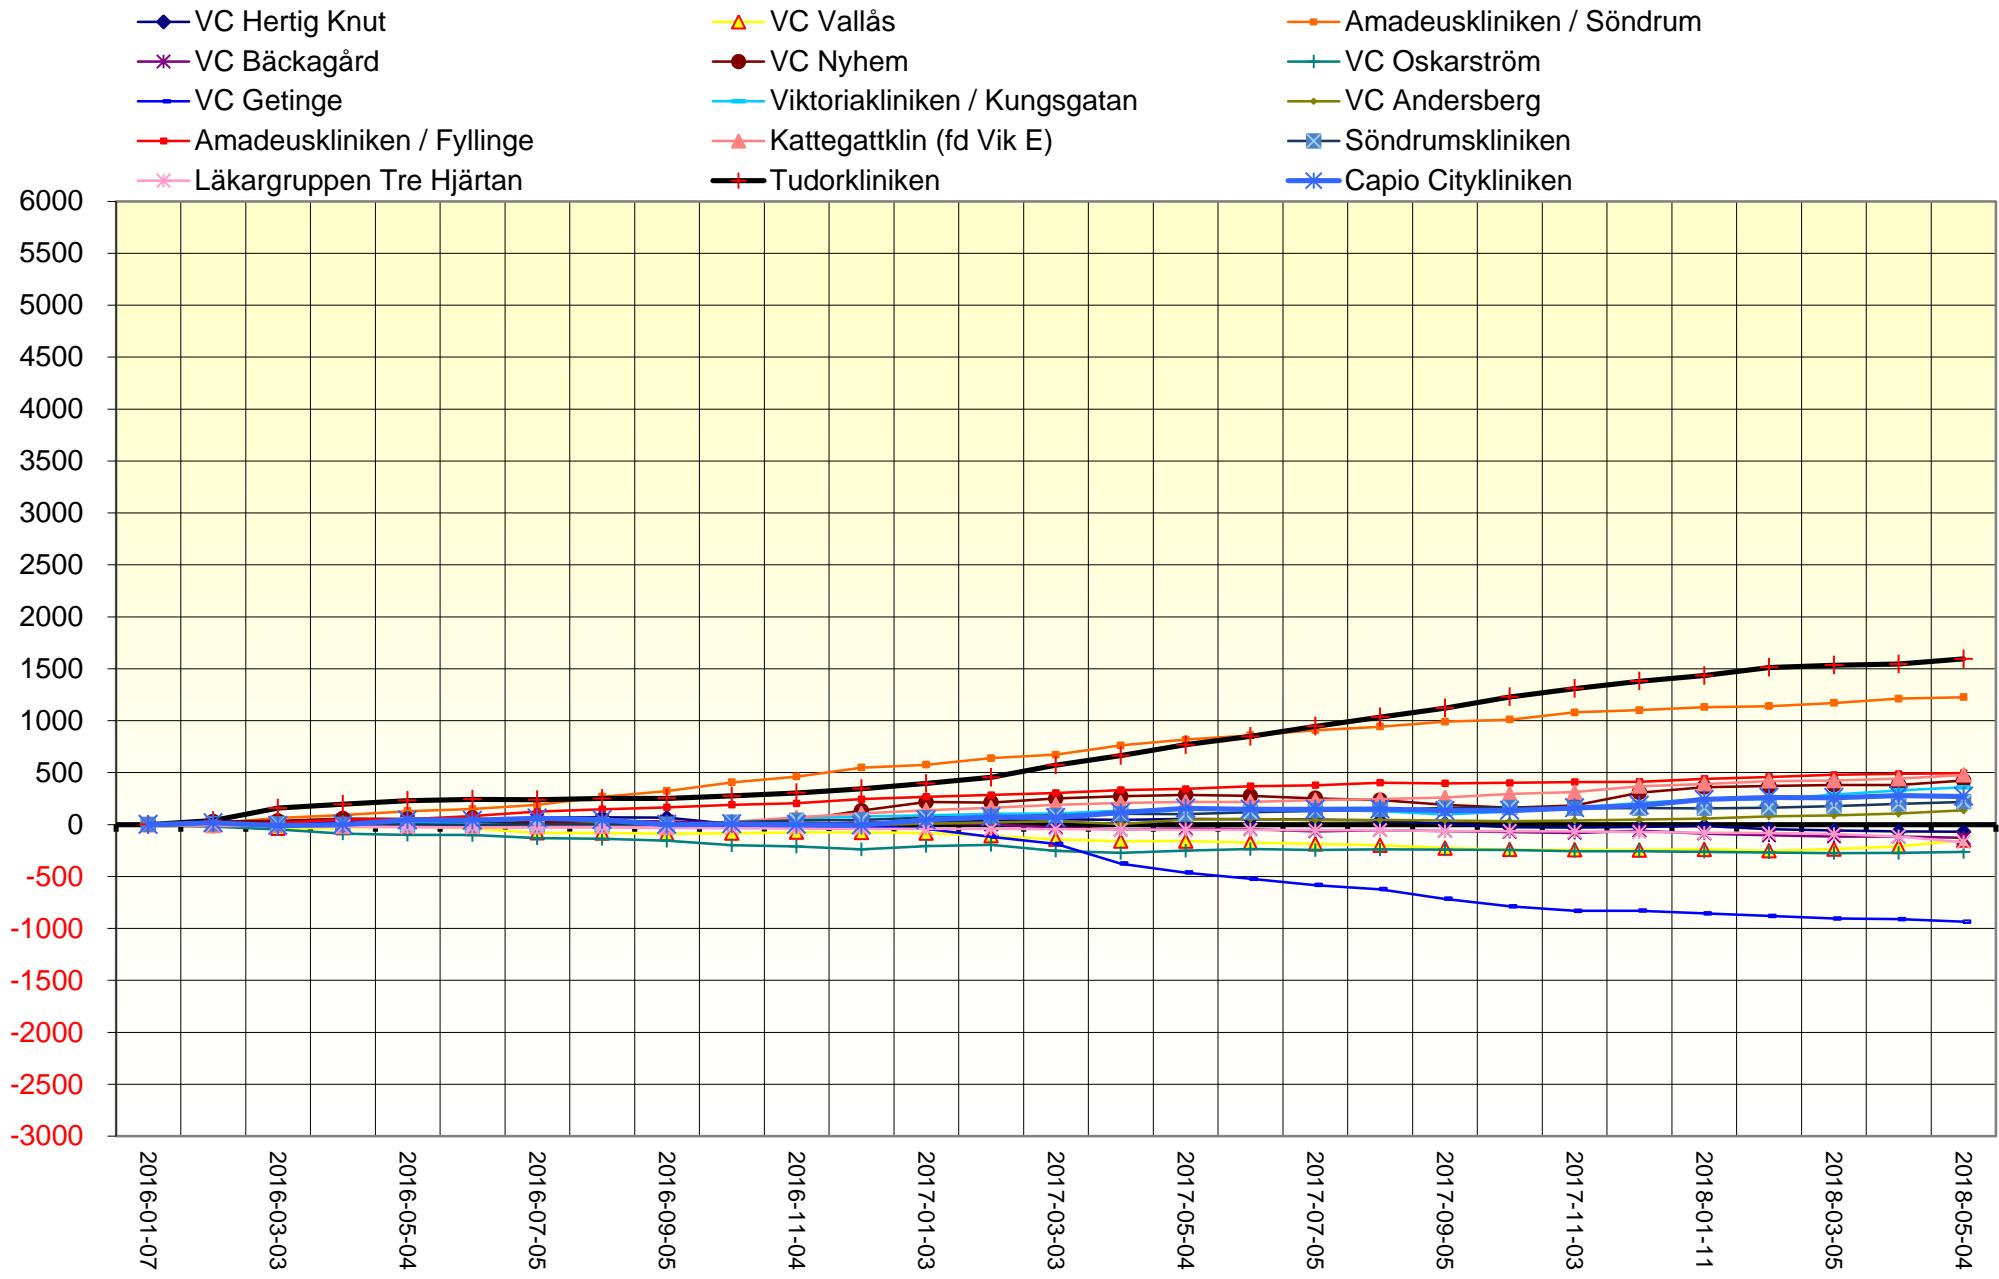

VARBERG Förändring antal listade sedan jan 2016

FALKENBERG förändring antal listade sedan jan 2016

HYLTE förändring antal listade sedan jan 2016

KUNGSBACKA förändring antal listade sedan jan 2016

HALMSTAD förändring antal listade sedan jan 2016

LAHOLM förändring antal listade sedan jan 2016