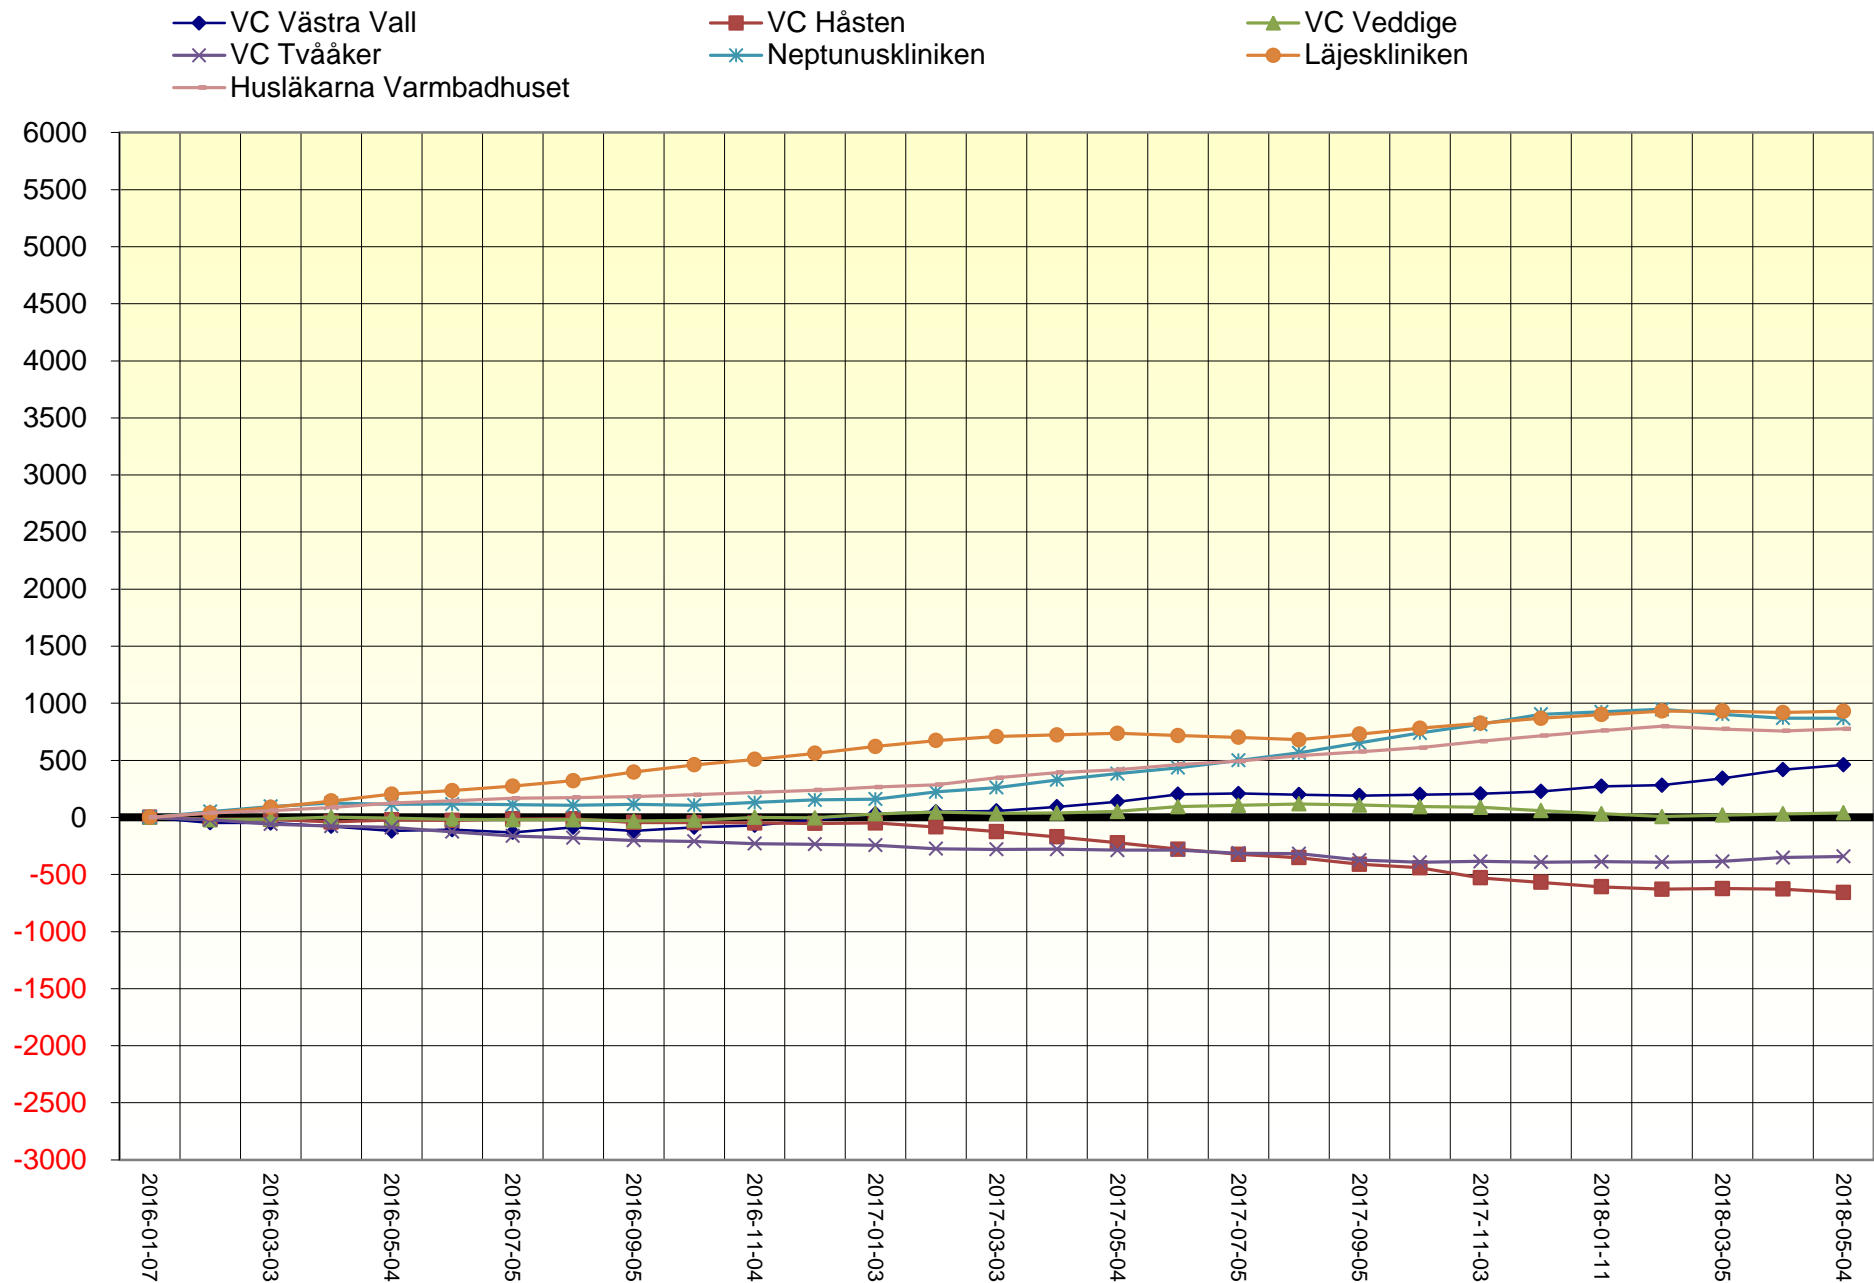

VARBERG Förändring antal listade sedan jan 2016

FALKENBERG förändring antal listade sedan jan 2016

HYLTE förändring antal listade sedan jan 2016

KUNGSBACKA förändring antal listade sedan jan 2016

HALMSTAD förändring antal listade sedan jan 2016

LAHOLM förändring antal listade sedan jan 2016