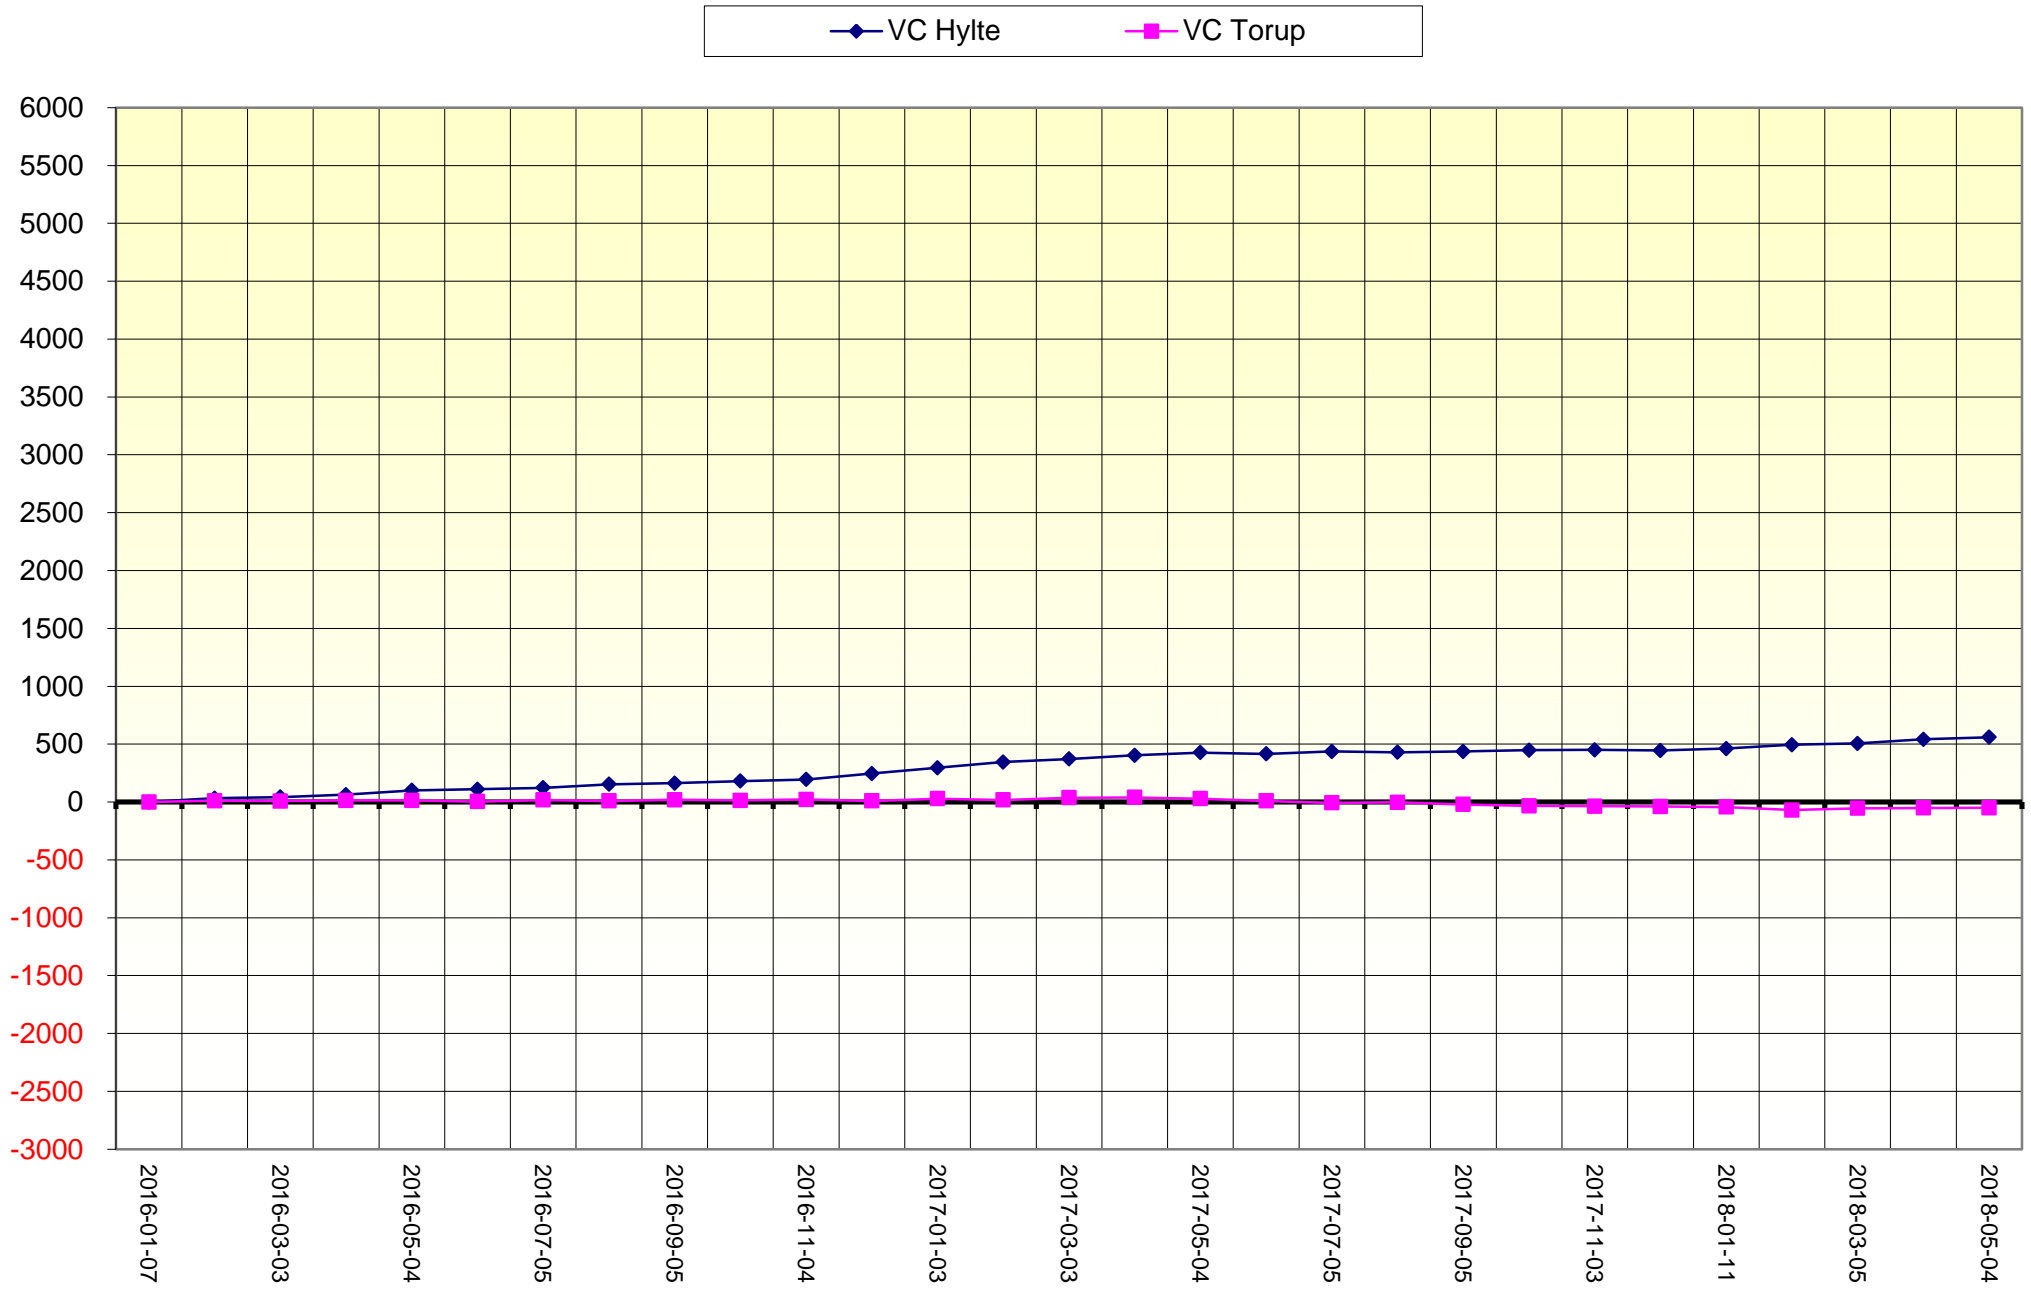

VARBERG Förändring antal listade sedan jan 2016

FALKENBERG förändring antal listade sedan jan 2016

HYLTE förändring antal listade sedan jan 2016

KUNGSBACKA förändring antal listade sedan jan 2016

HALMSTAD förändring antal listade sedan jan 2016

LAHOLM förändring antal listade sedan jan 2016