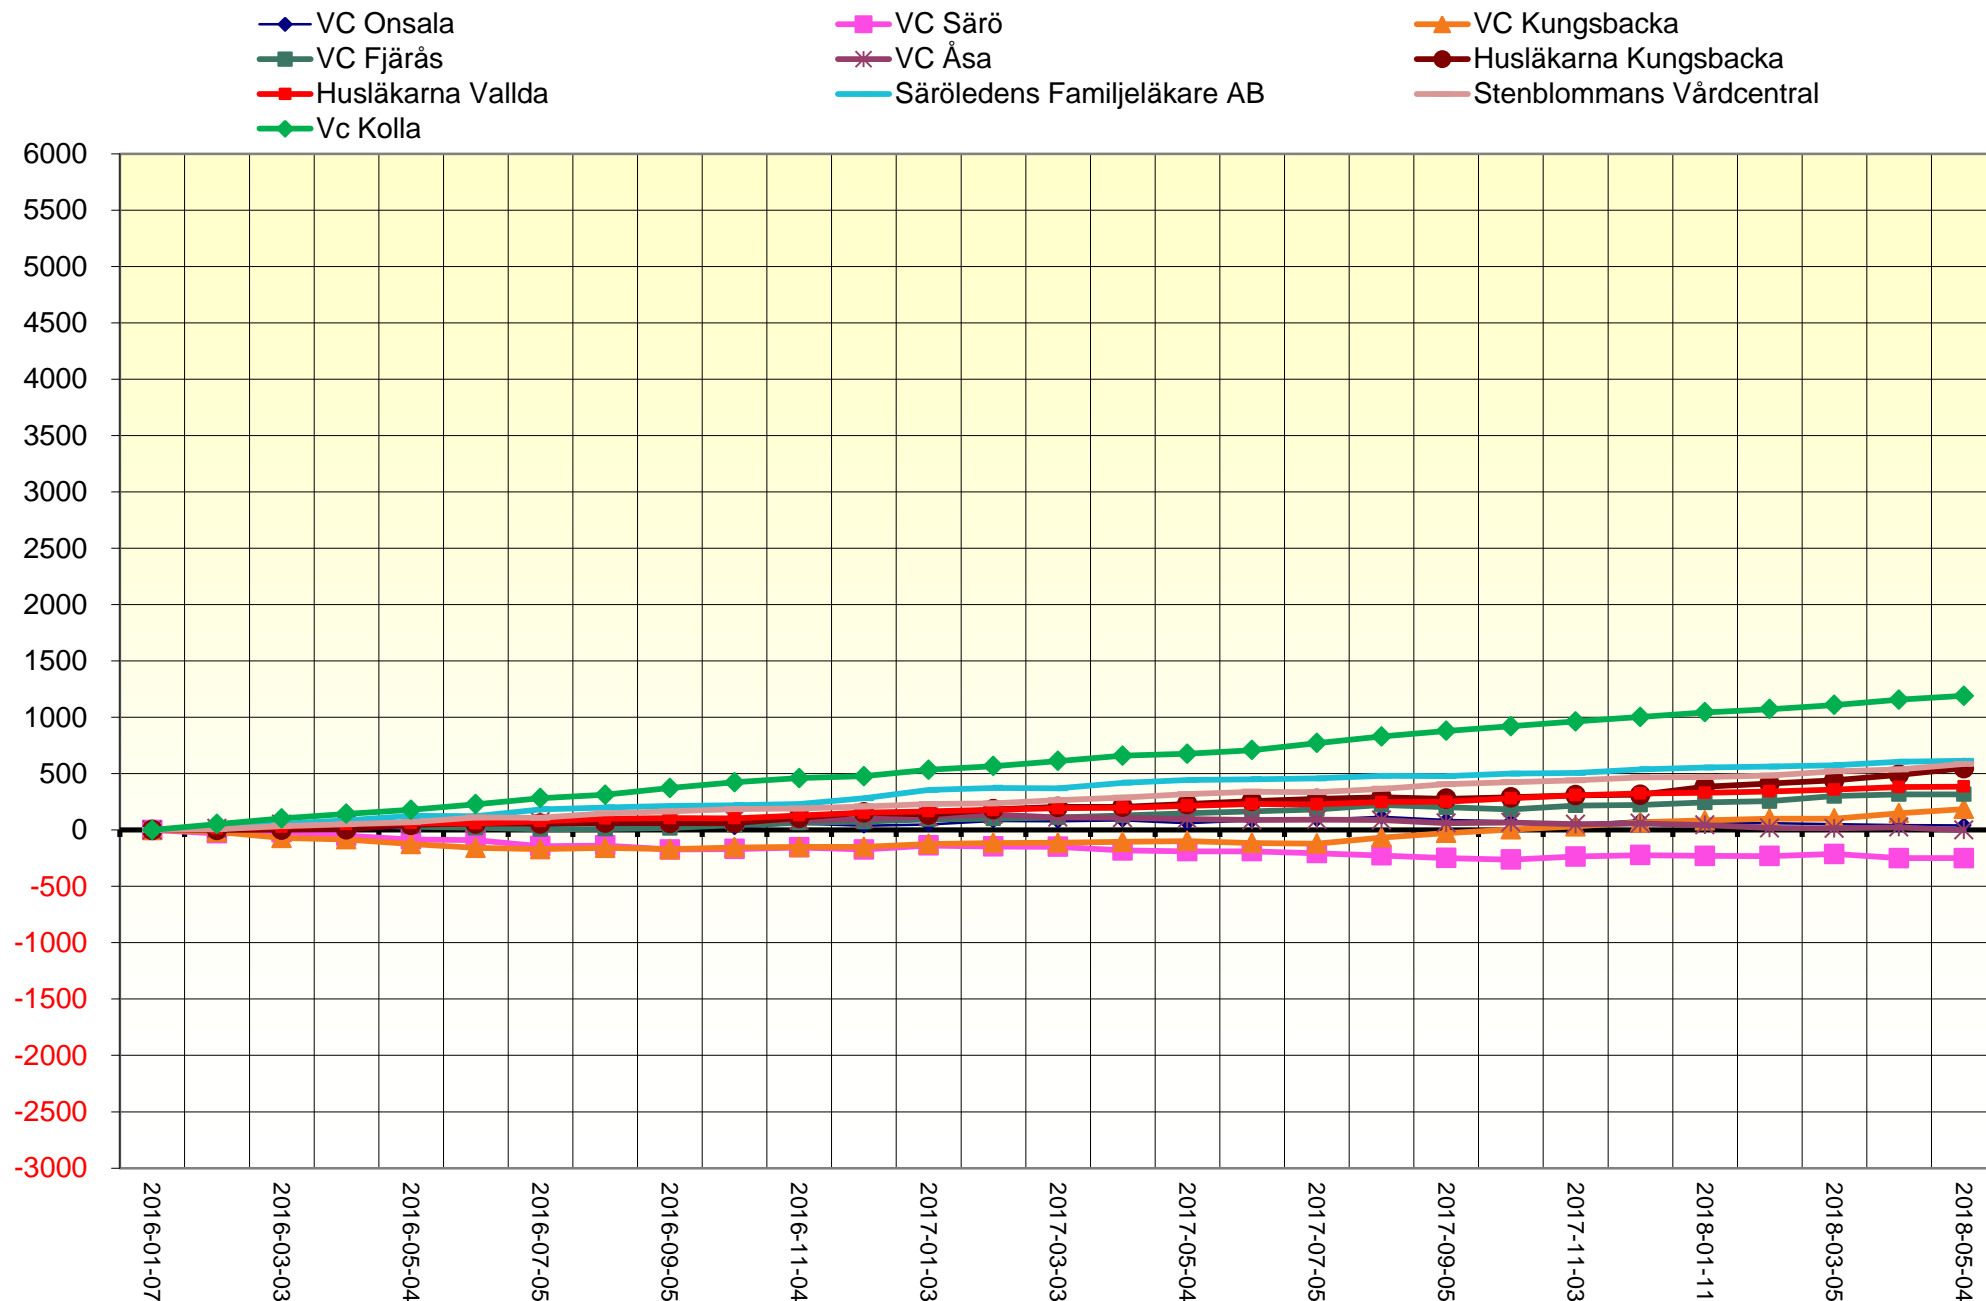

VARBERG Förändring antal listade sedan jan 2016

FALKENBERG förändring antal listade sedan jan 2016

HYLTE förändring antal listade sedan jan 2016

KUNGSBACKA förändring antal listade sedan jan 2016

HALMSTAD förändring antal listade sedan jan 2016

LAHOLM förändring antal listade sedan jan 2016