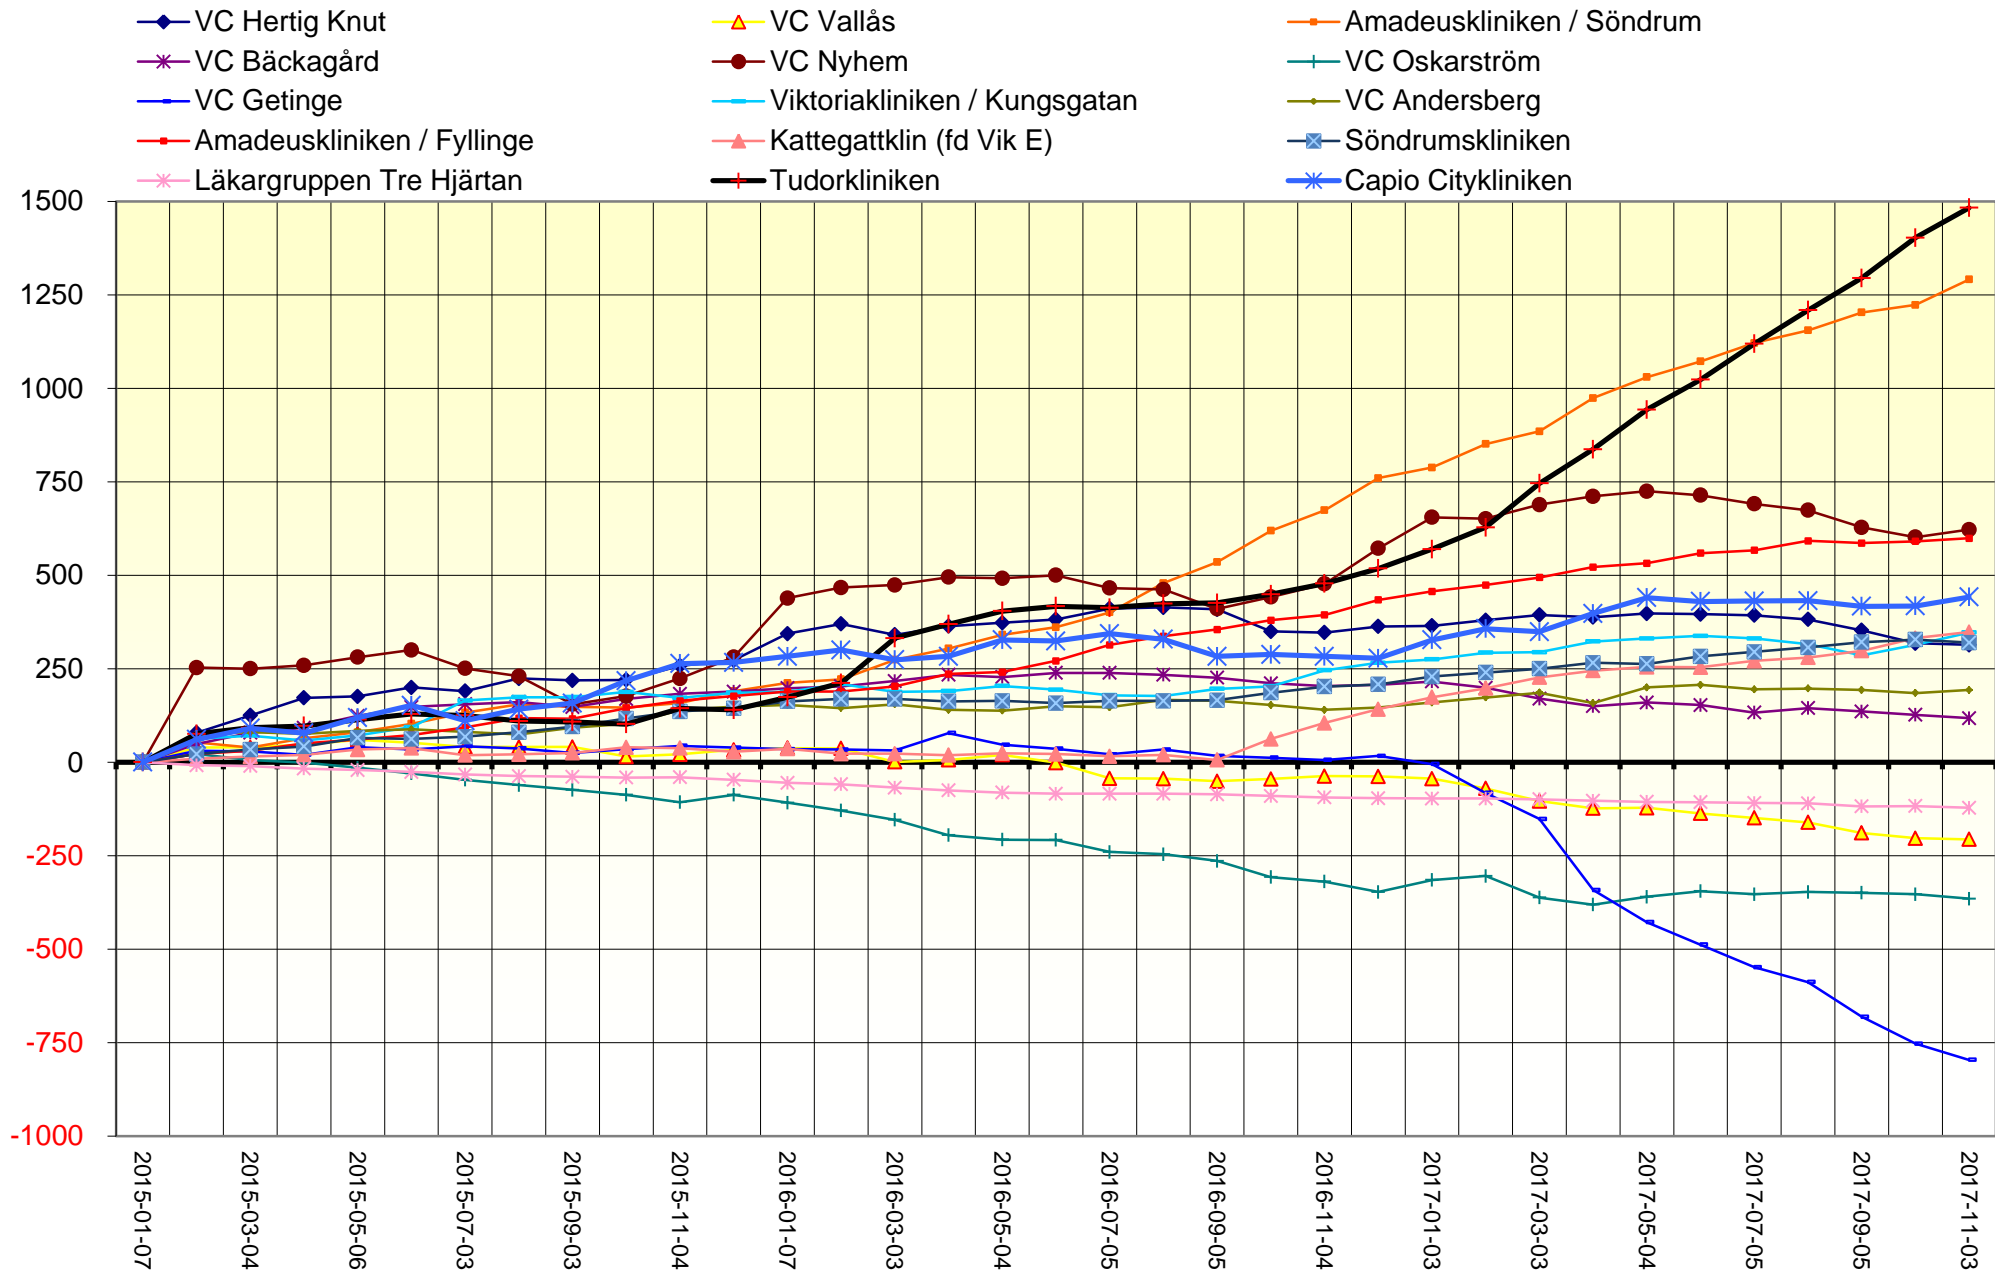

VARBERG Förändring antal listade sedan jan 2015

FALKENBERG förändring antal listade sedan jan 2015

HYLTE förändring antal listade sedan jan 2015

KUNGSBACKA förändring antal listade sedan jan 2015

HALMSTAD förändring antal listade sedan jan 2015

LAHOLM förändring antal listade sedan jan 2015