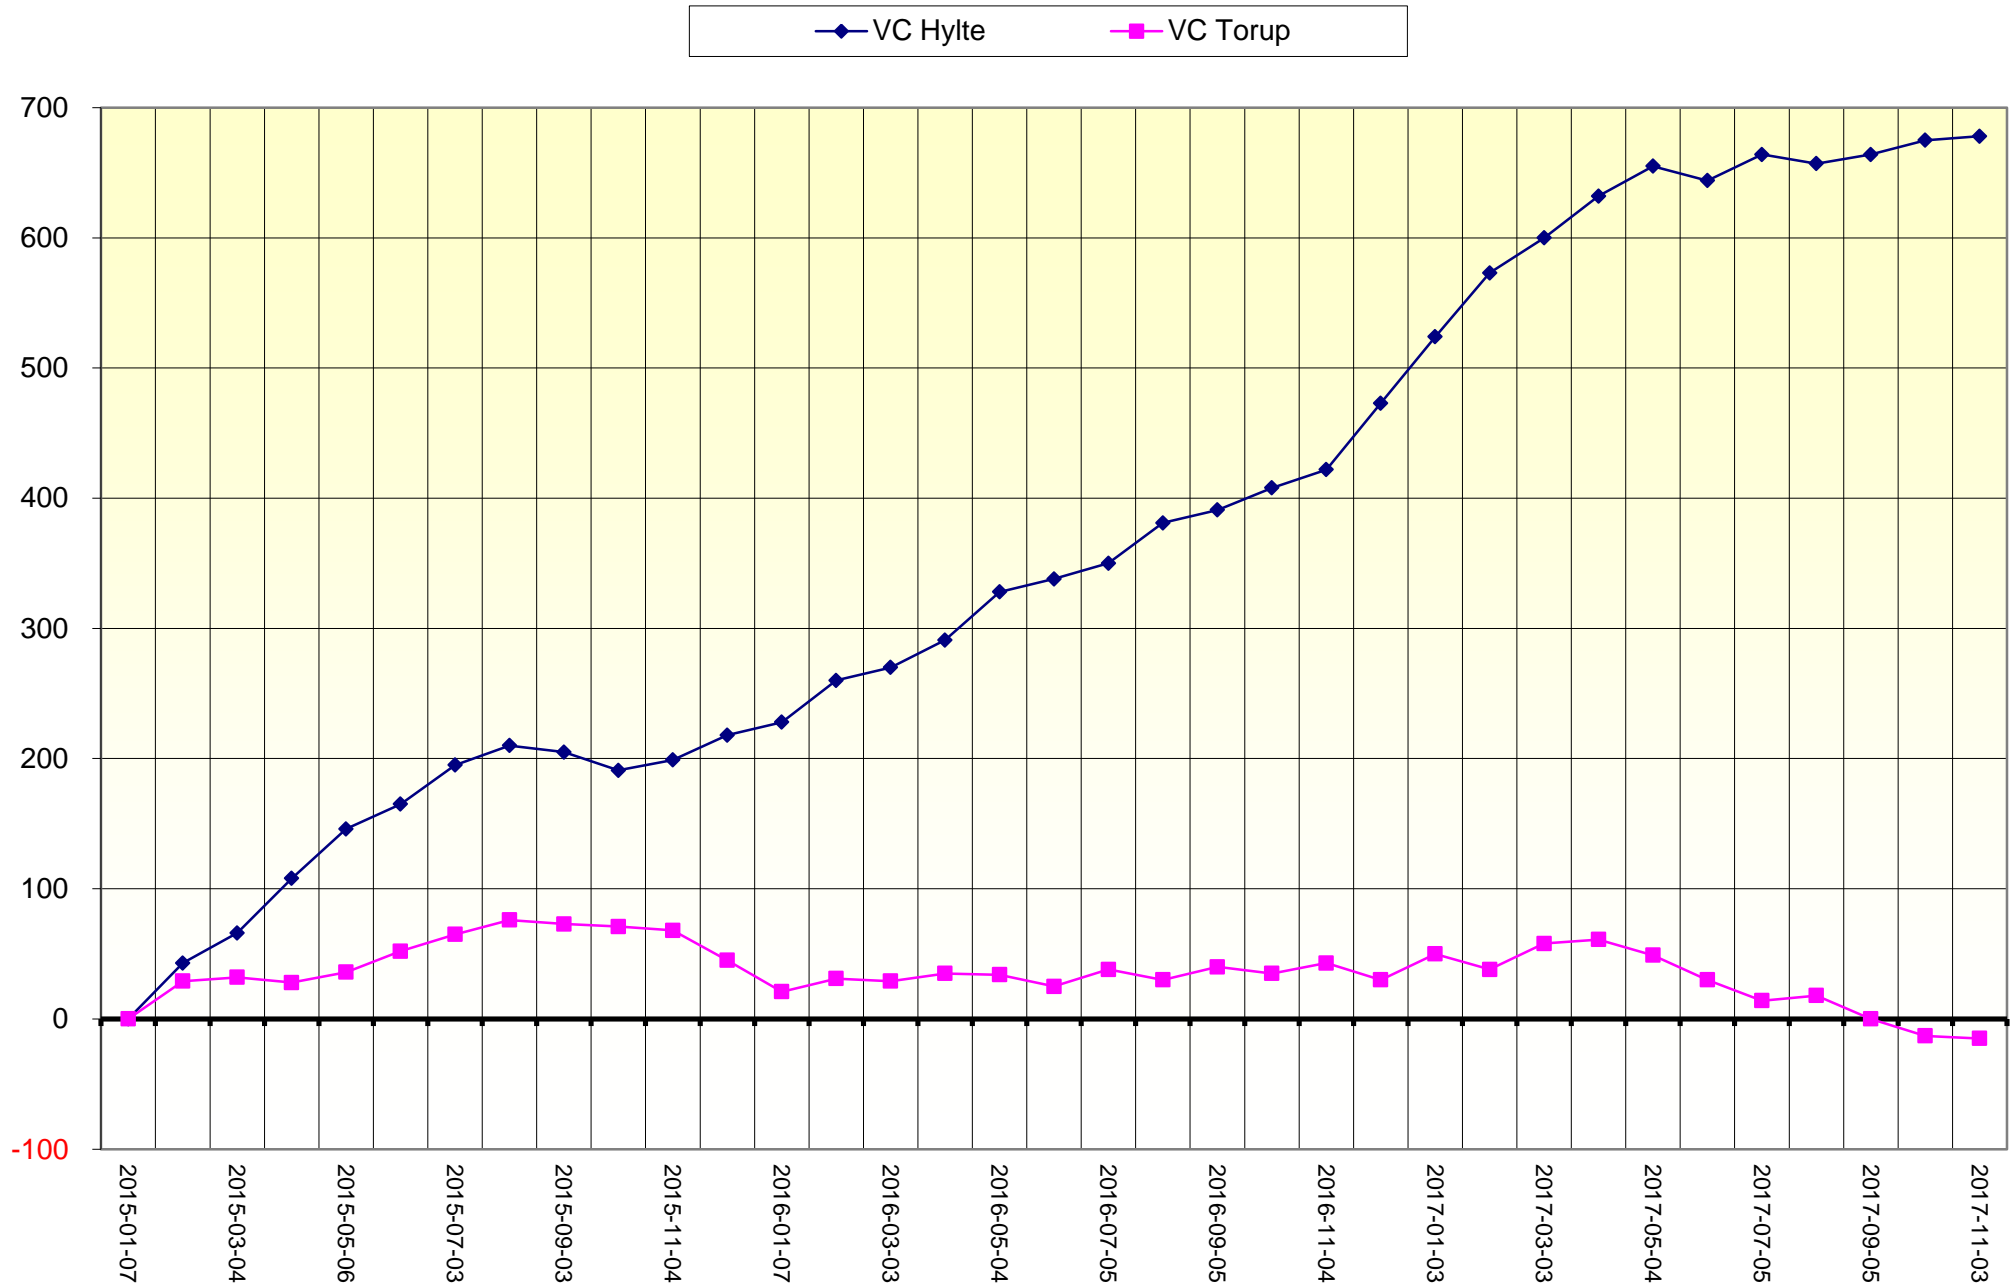

VARBERG Förändring antal listade sedan jan 2015

FALKENBERG förändring antal listade sedan jan 2015

HYLTE förändring antal listade sedan jan 2015

KUNGSBACKA förändring antal listade sedan jan 2015

HALMSTAD förändring antal listade sedan jan 2015

LAHOLM förändring antal listade sedan jan 2015