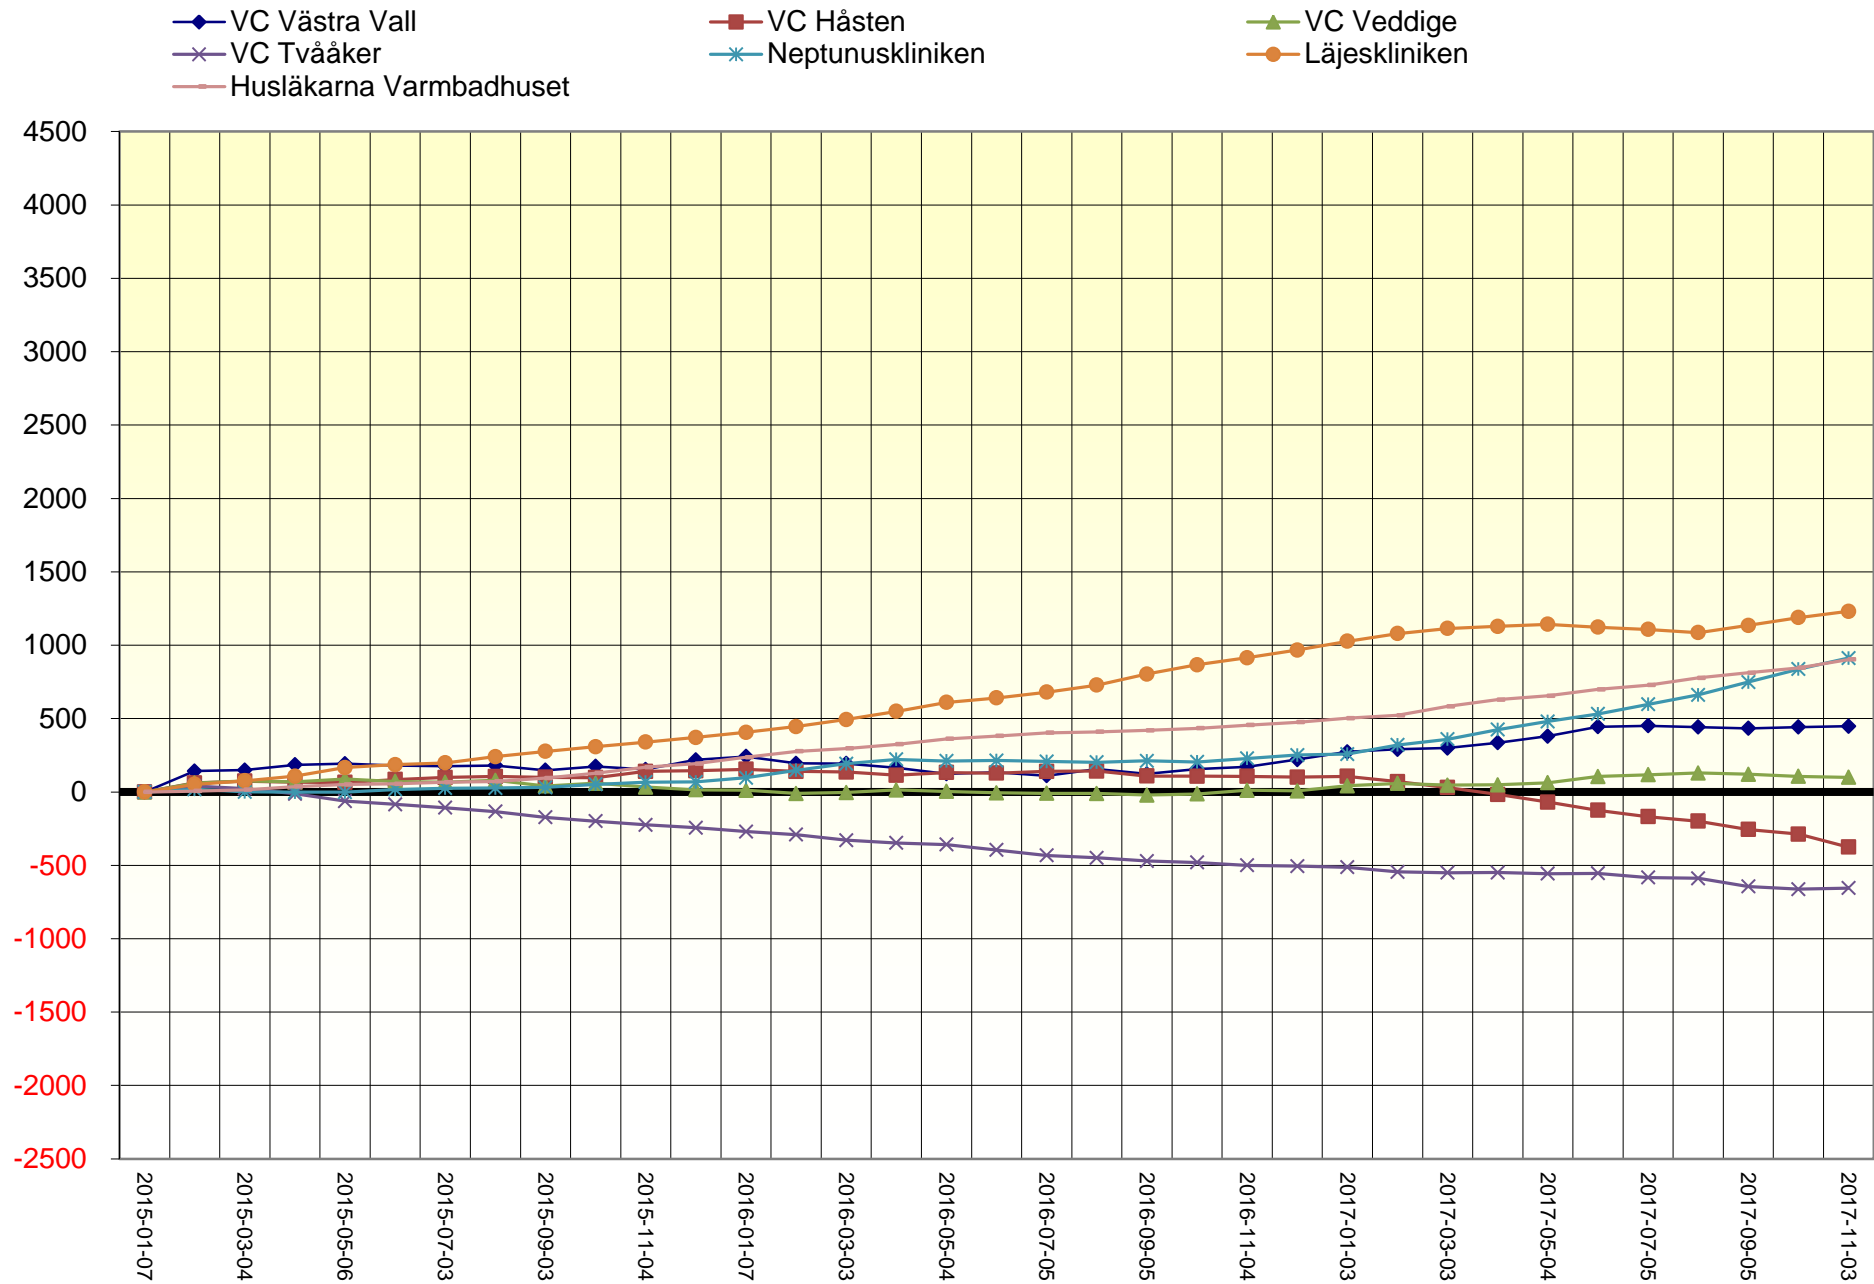

VARBERG Förändring antal listade sedan jan 2015

FALKENBERG förändring antal listade sedan jan 2015

HYLTE förändring antal listade sedan jan 2015

KUNGSBACKA förändring antal listade sedan jan 2015

HALMSTAD förändring antal listade sedan jan 2015

LAHOLM förändring antal listade sedan jan 2015