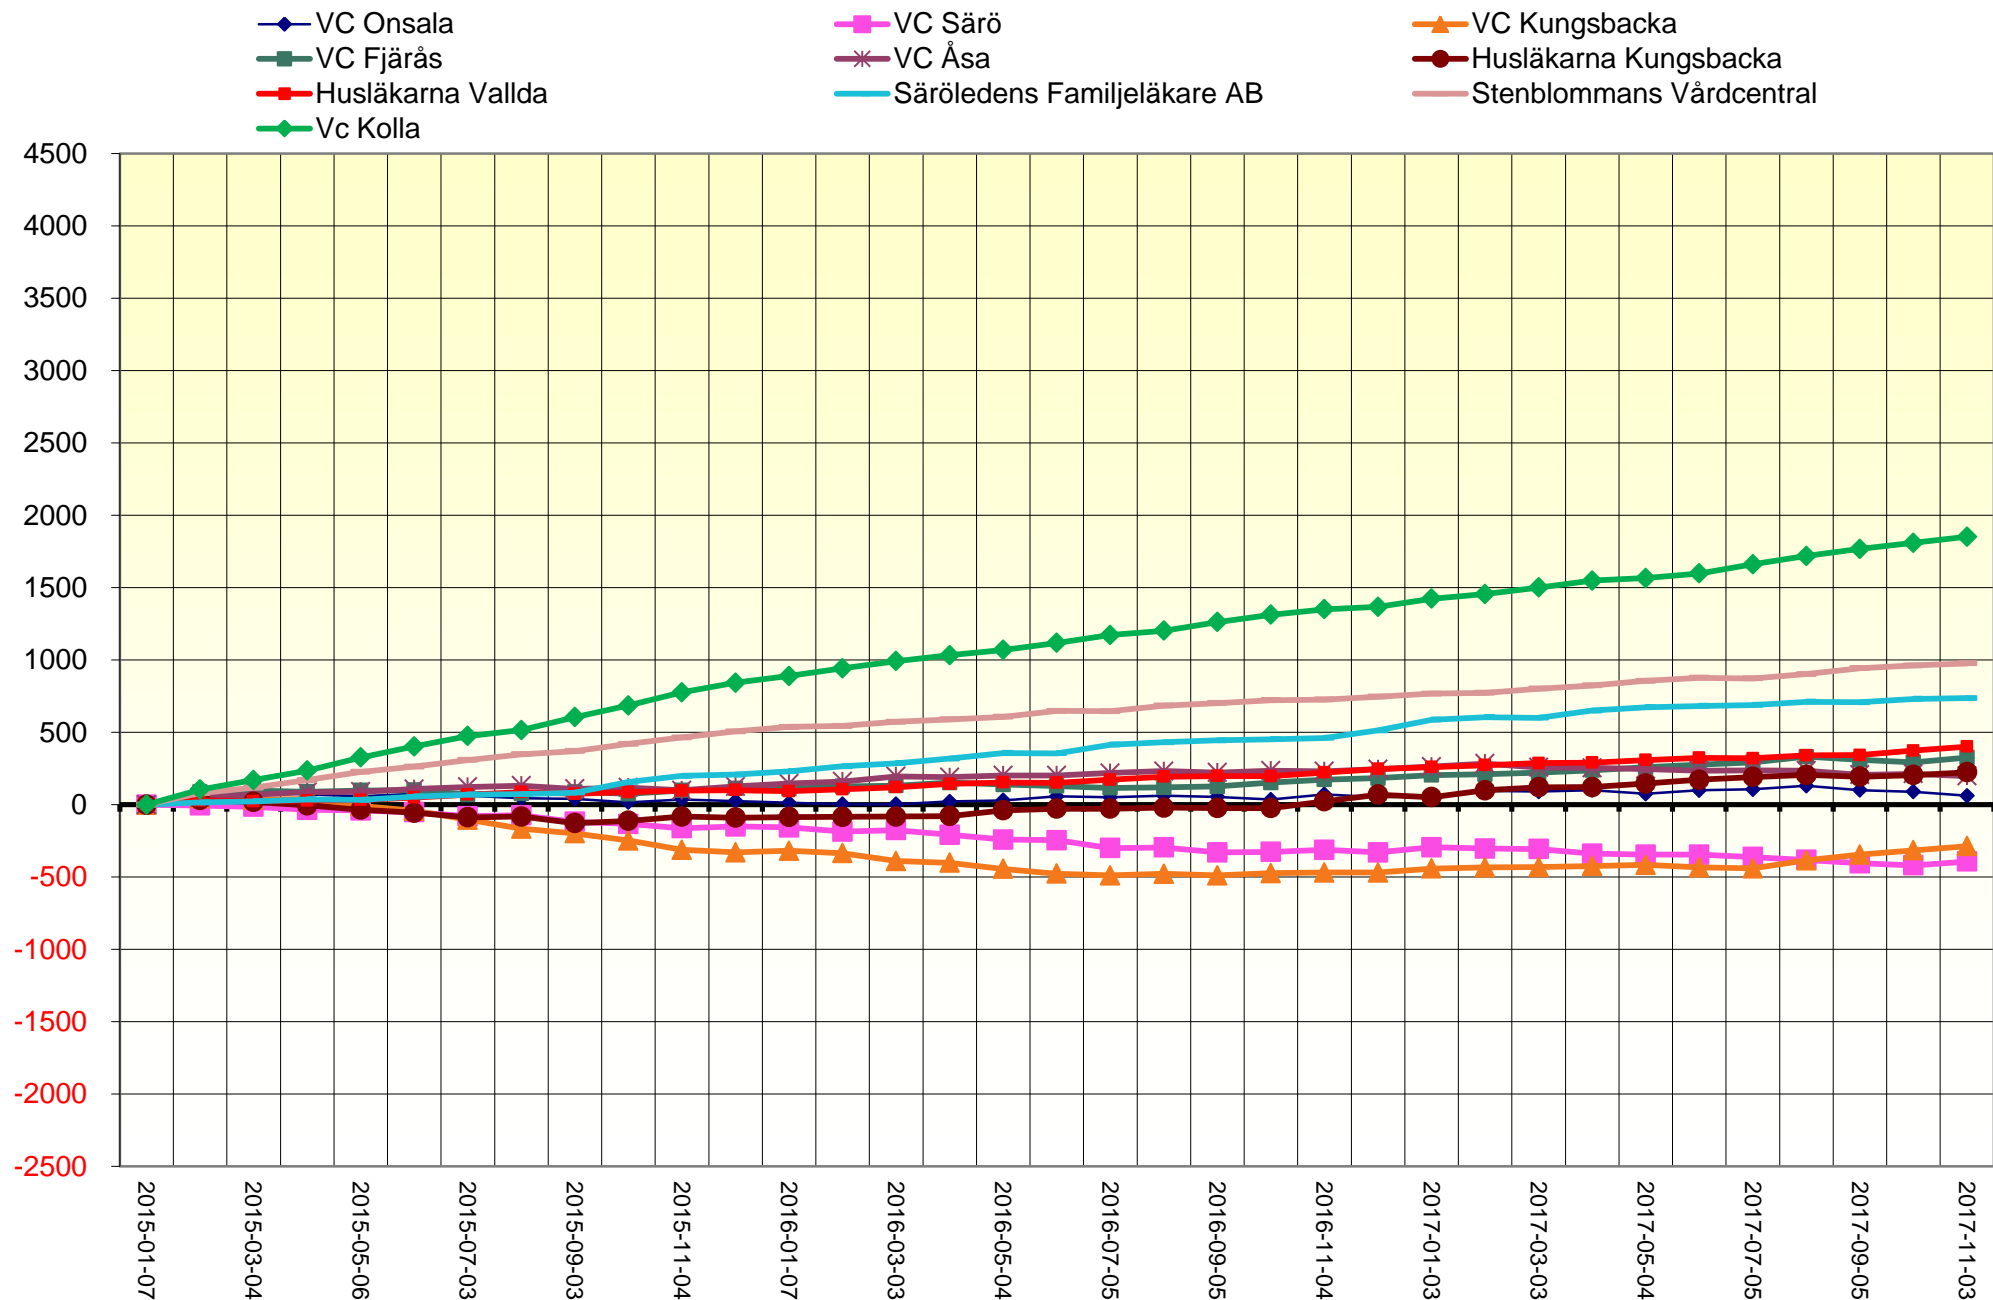

VARBERG Förändring antal listade sedan jan 2015

FALKENBERG förändring antal listade sedan jan 2015

HYLTE förändring antal listade sedan jan 2015

KUNGSBACKA förändring antal listade sedan jan 2015

HALMSTAD förändring antal listade sedan jan 2015

LAHOLM förändring antal listade sedan jan 2015