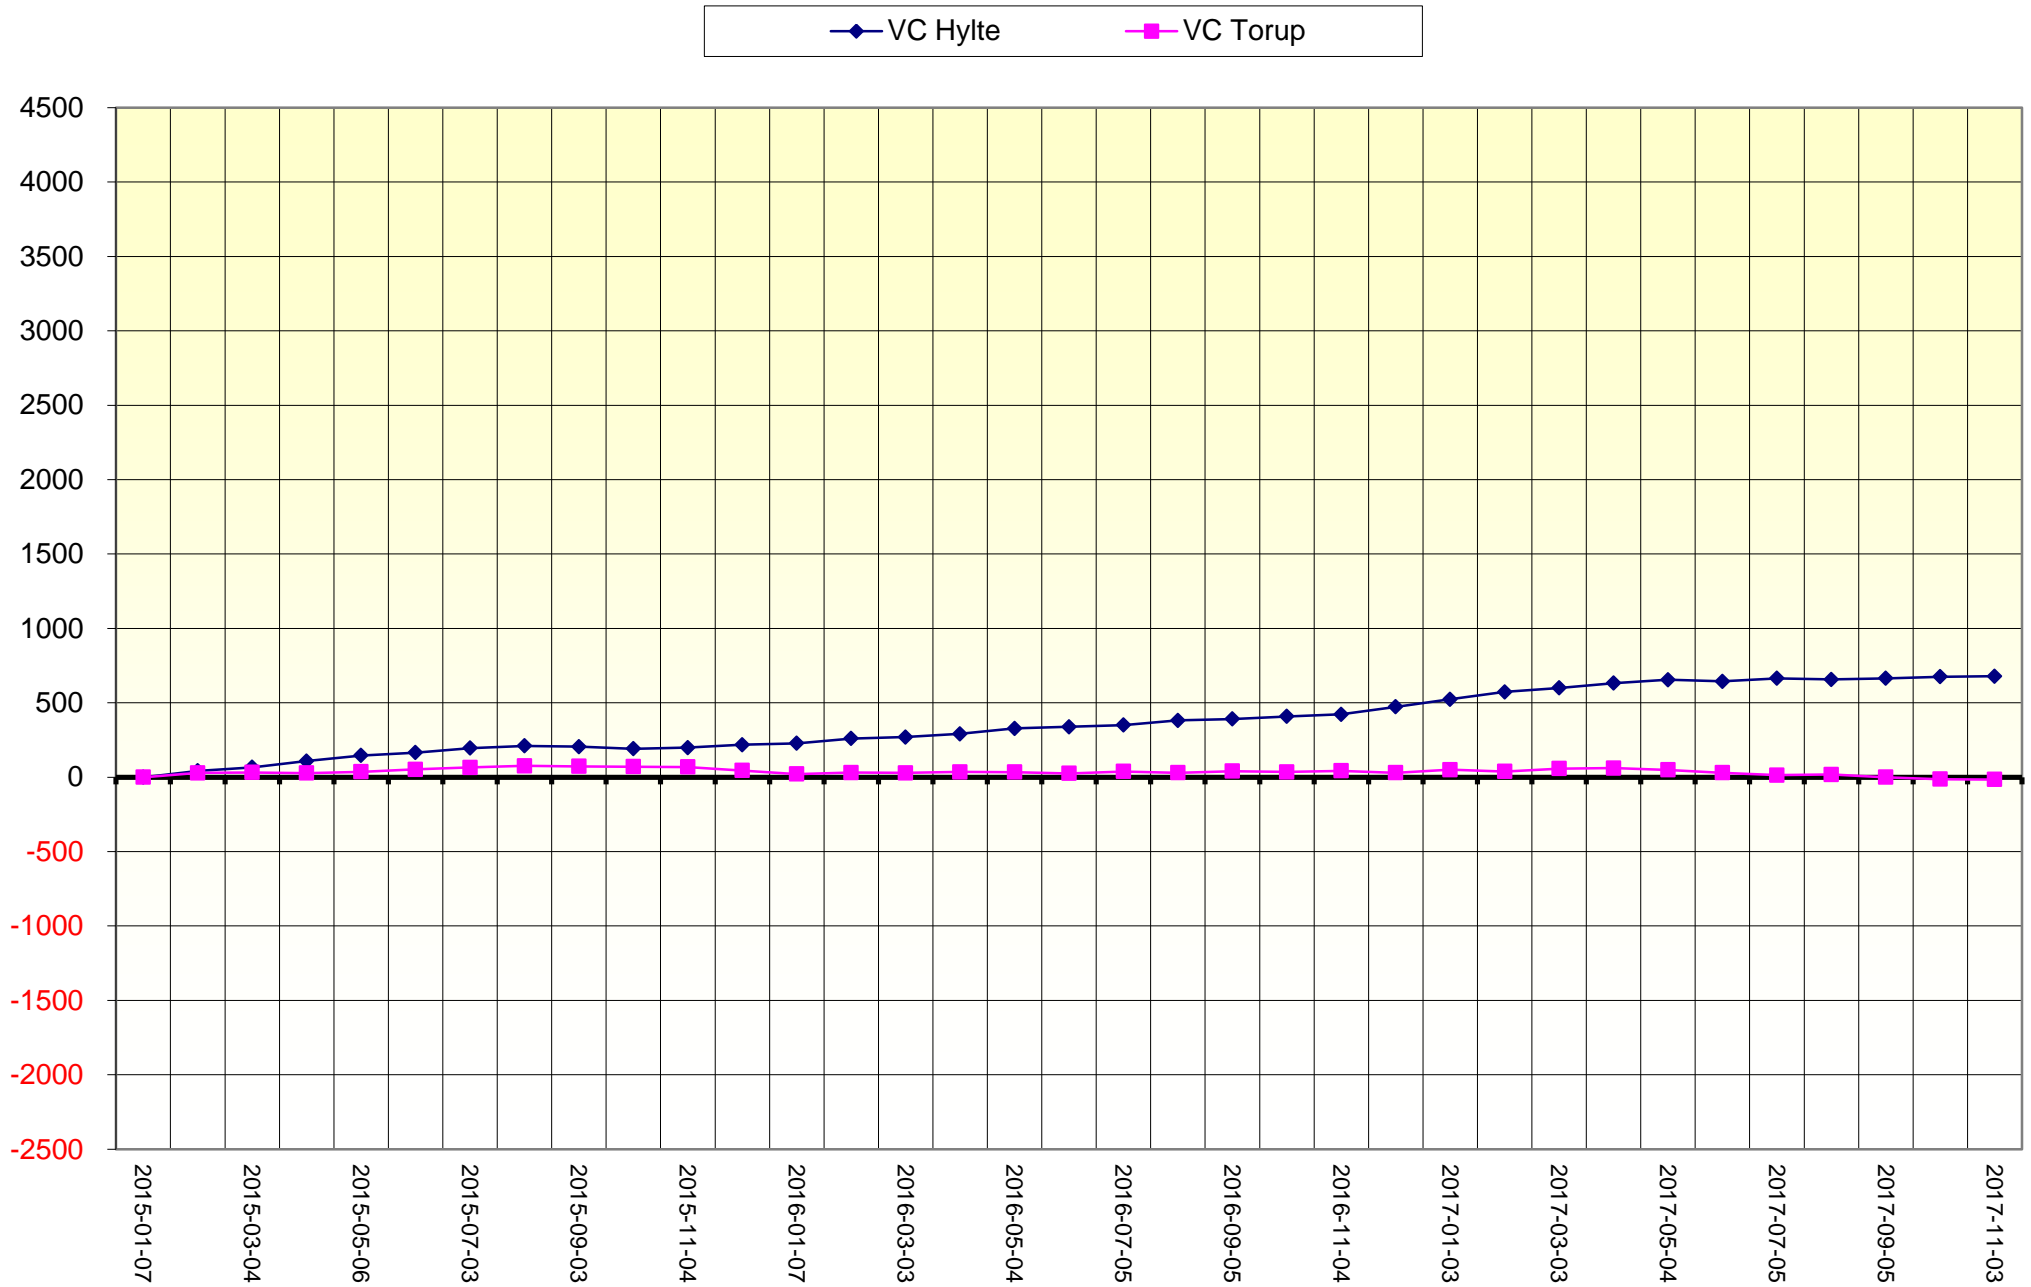

VARBERG Förändring antal listade sedan jan 2015

FALKENBERG förändring antal listade sedan jan 2015

HYLTE förändring antal listade sedan jan 2015

KUNGSBACKA förändring antal listade sedan jan 2015

HALMSTAD förändring antal listade sedan jan 2015

LAHOLM förändring antal listade sedan jan 2015