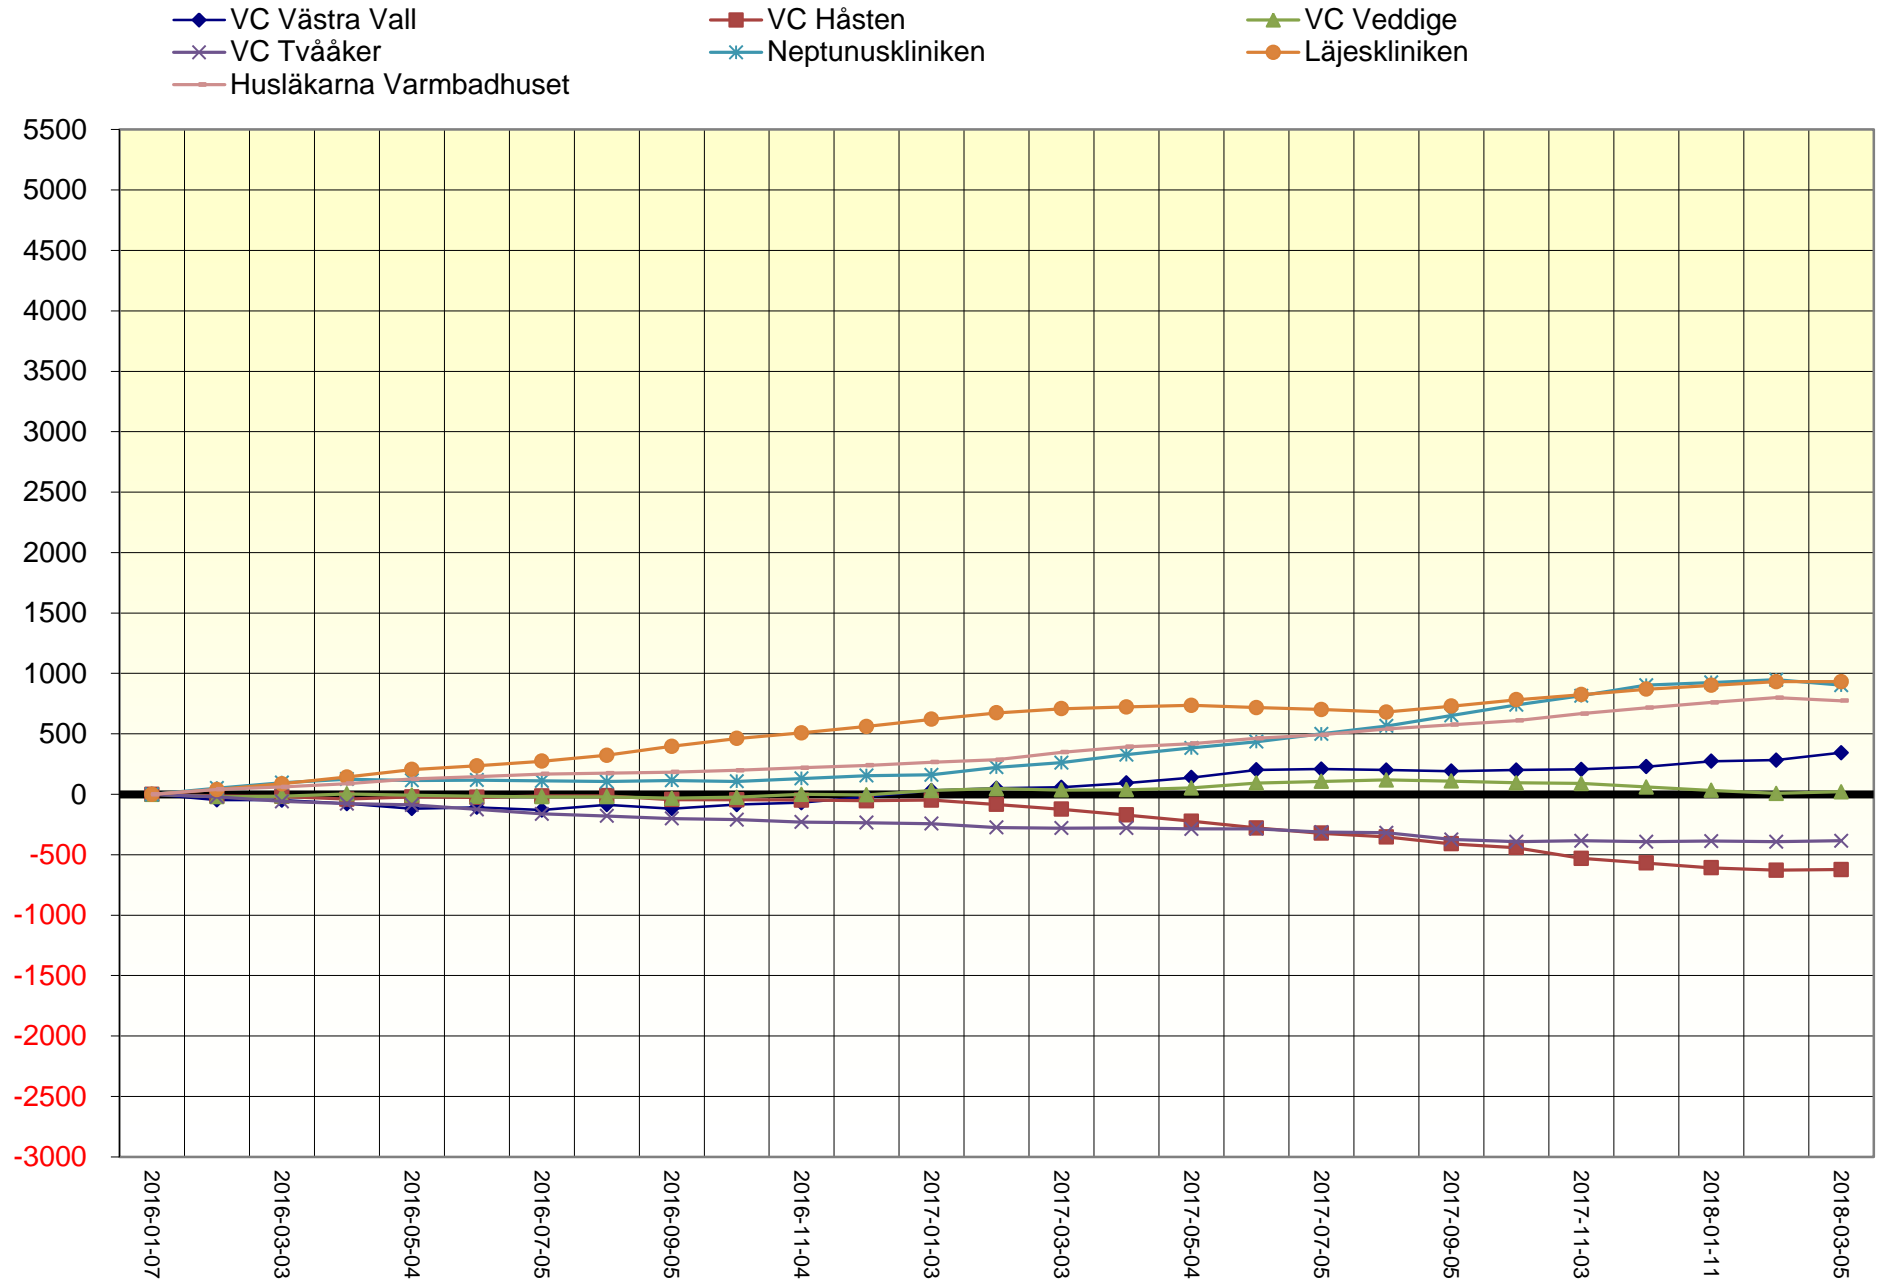

VARBERG Förändring antal listade sedan jan 2016

FALKENBERG förändring antal listade sedan jan 2016

HYLTE förändring antal listade sedan jan 2016

VC Hylte VC Torup

KUNGSBACKA förändring antal listade sedan jan 2016

HALMSTAD förändring antal listade sedan jan 2016

LAHOLM förändring antal listade sedan jan 2016