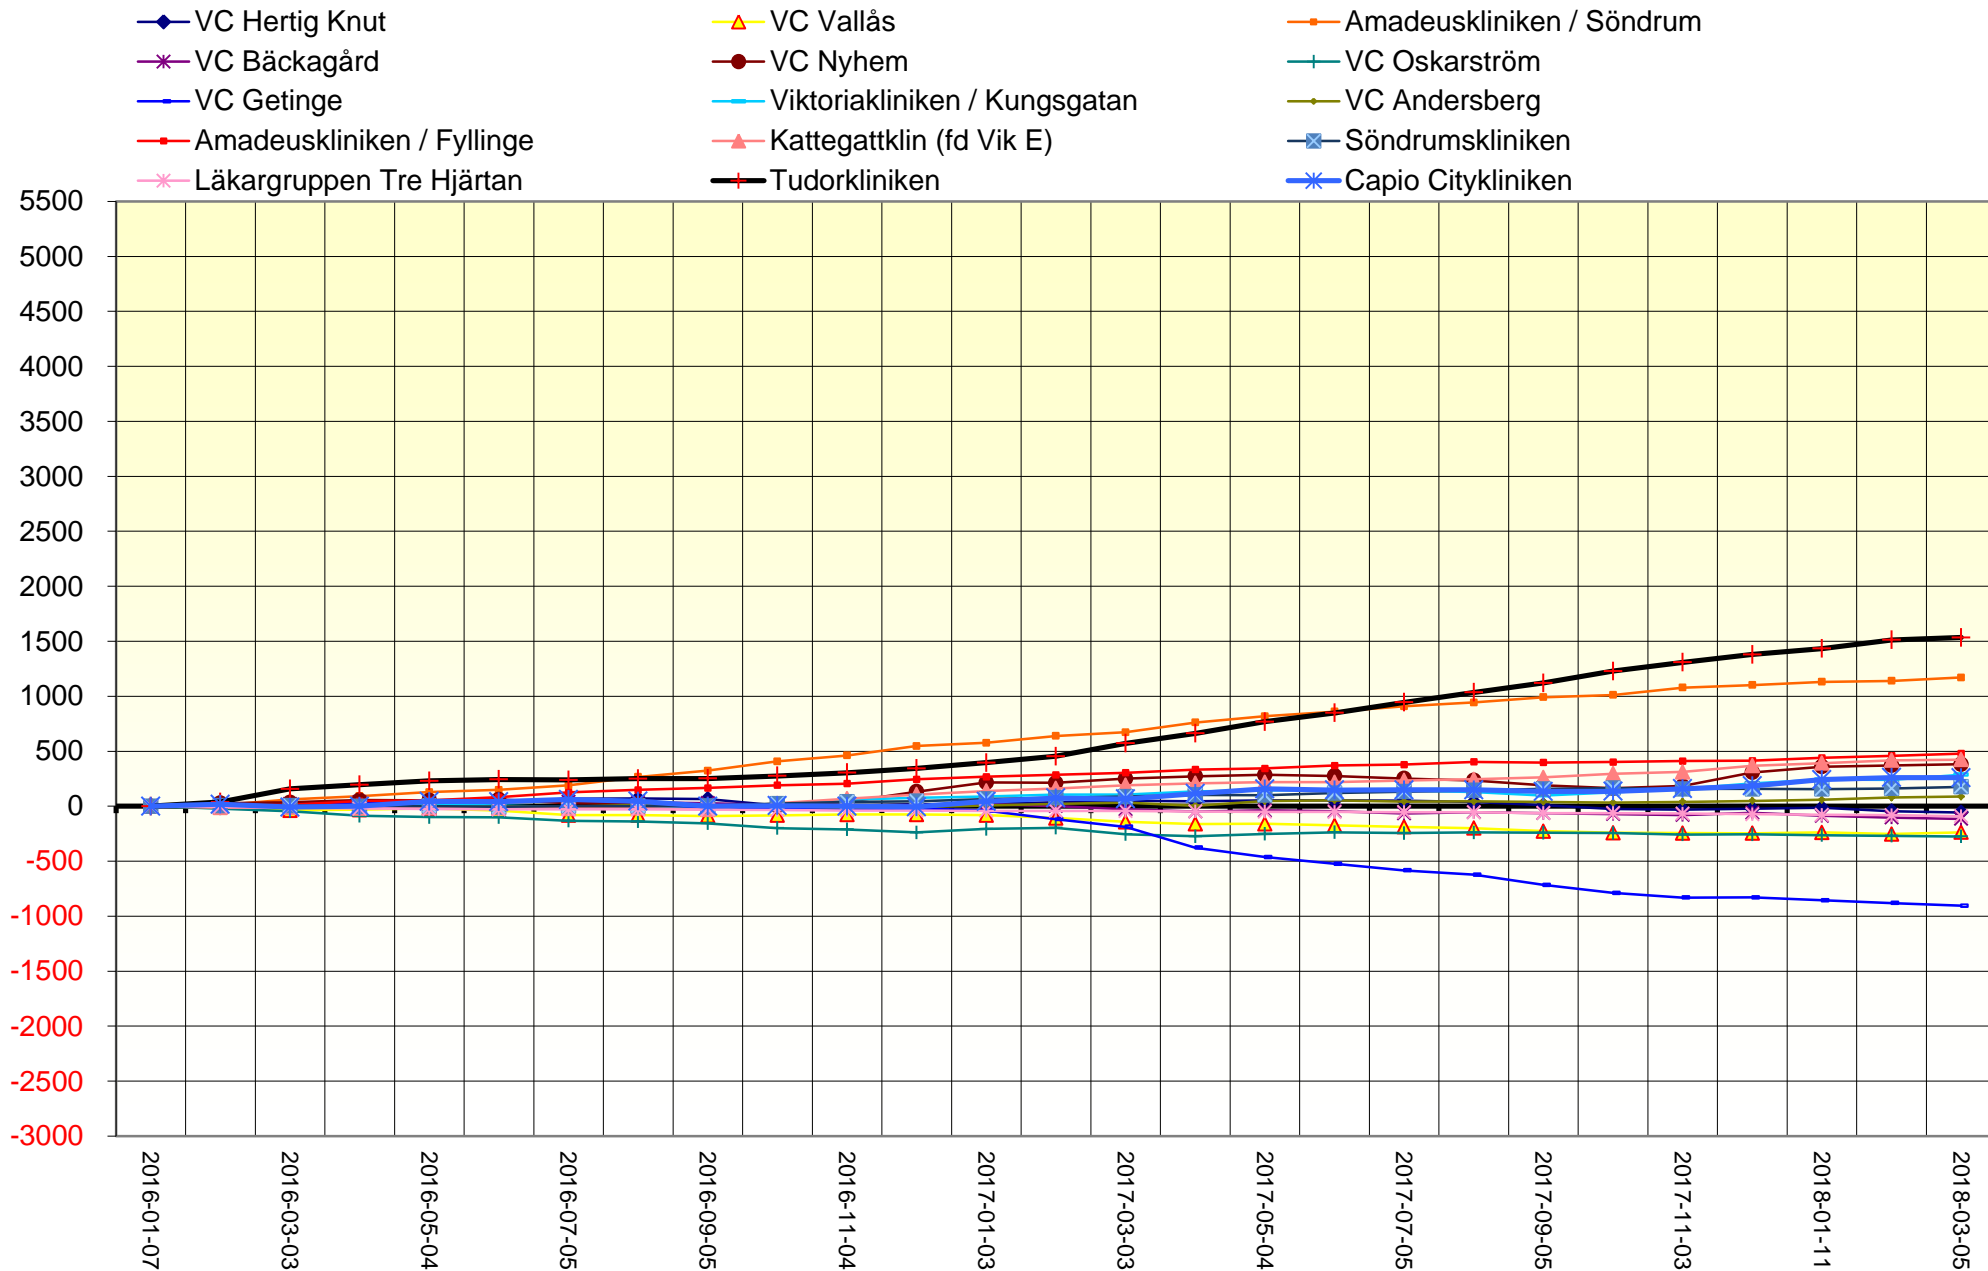

VARBERG Förändring antal listade sedan jan 2016

FALKENBERG förändring antal listade sedan jan 2016

HYLTE förändring antal listade sedan jan 2016

VC Hylte VC Torup

KUNGSBACKA förändring antal listade sedan jan 2016

HALMSTAD förändring antal listade sedan jan 2016

LAHOLM förändring antal listade sedan jan 2016