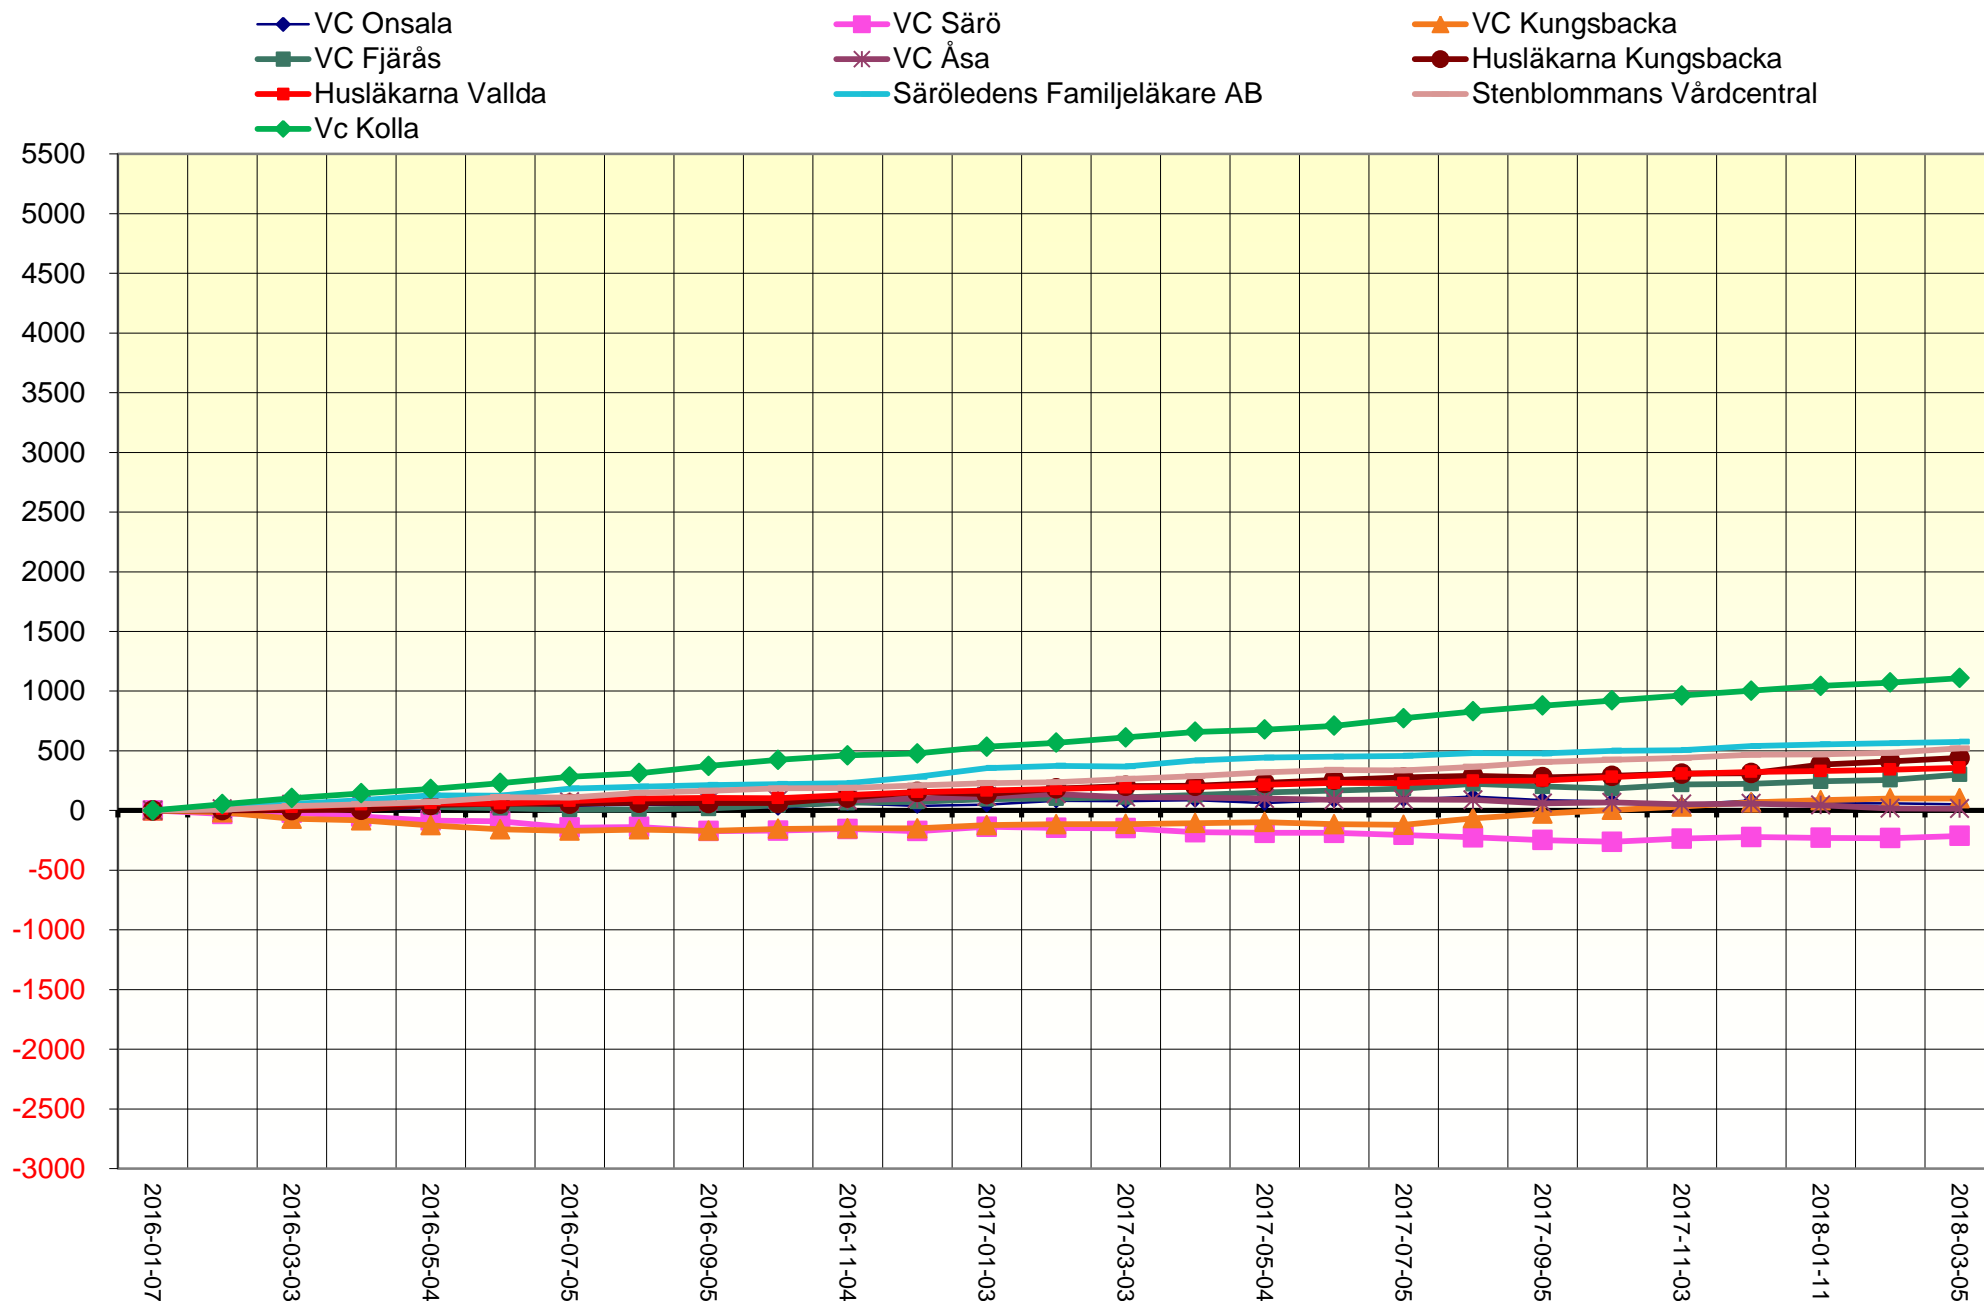

VARBERG Förändring antal listade sedan jan 2016

FALKENBERG förändring antal listade sedan jan 2016

HYLTE förändring antal listade sedan jan 2016

VC Hylte VC Torup

KUNGSBACKA förändring antal listade sedan jan 2016

HALMSTAD förändring antal listade sedan jan 2016

LAHOLM förändring antal listade sedan jan 2016