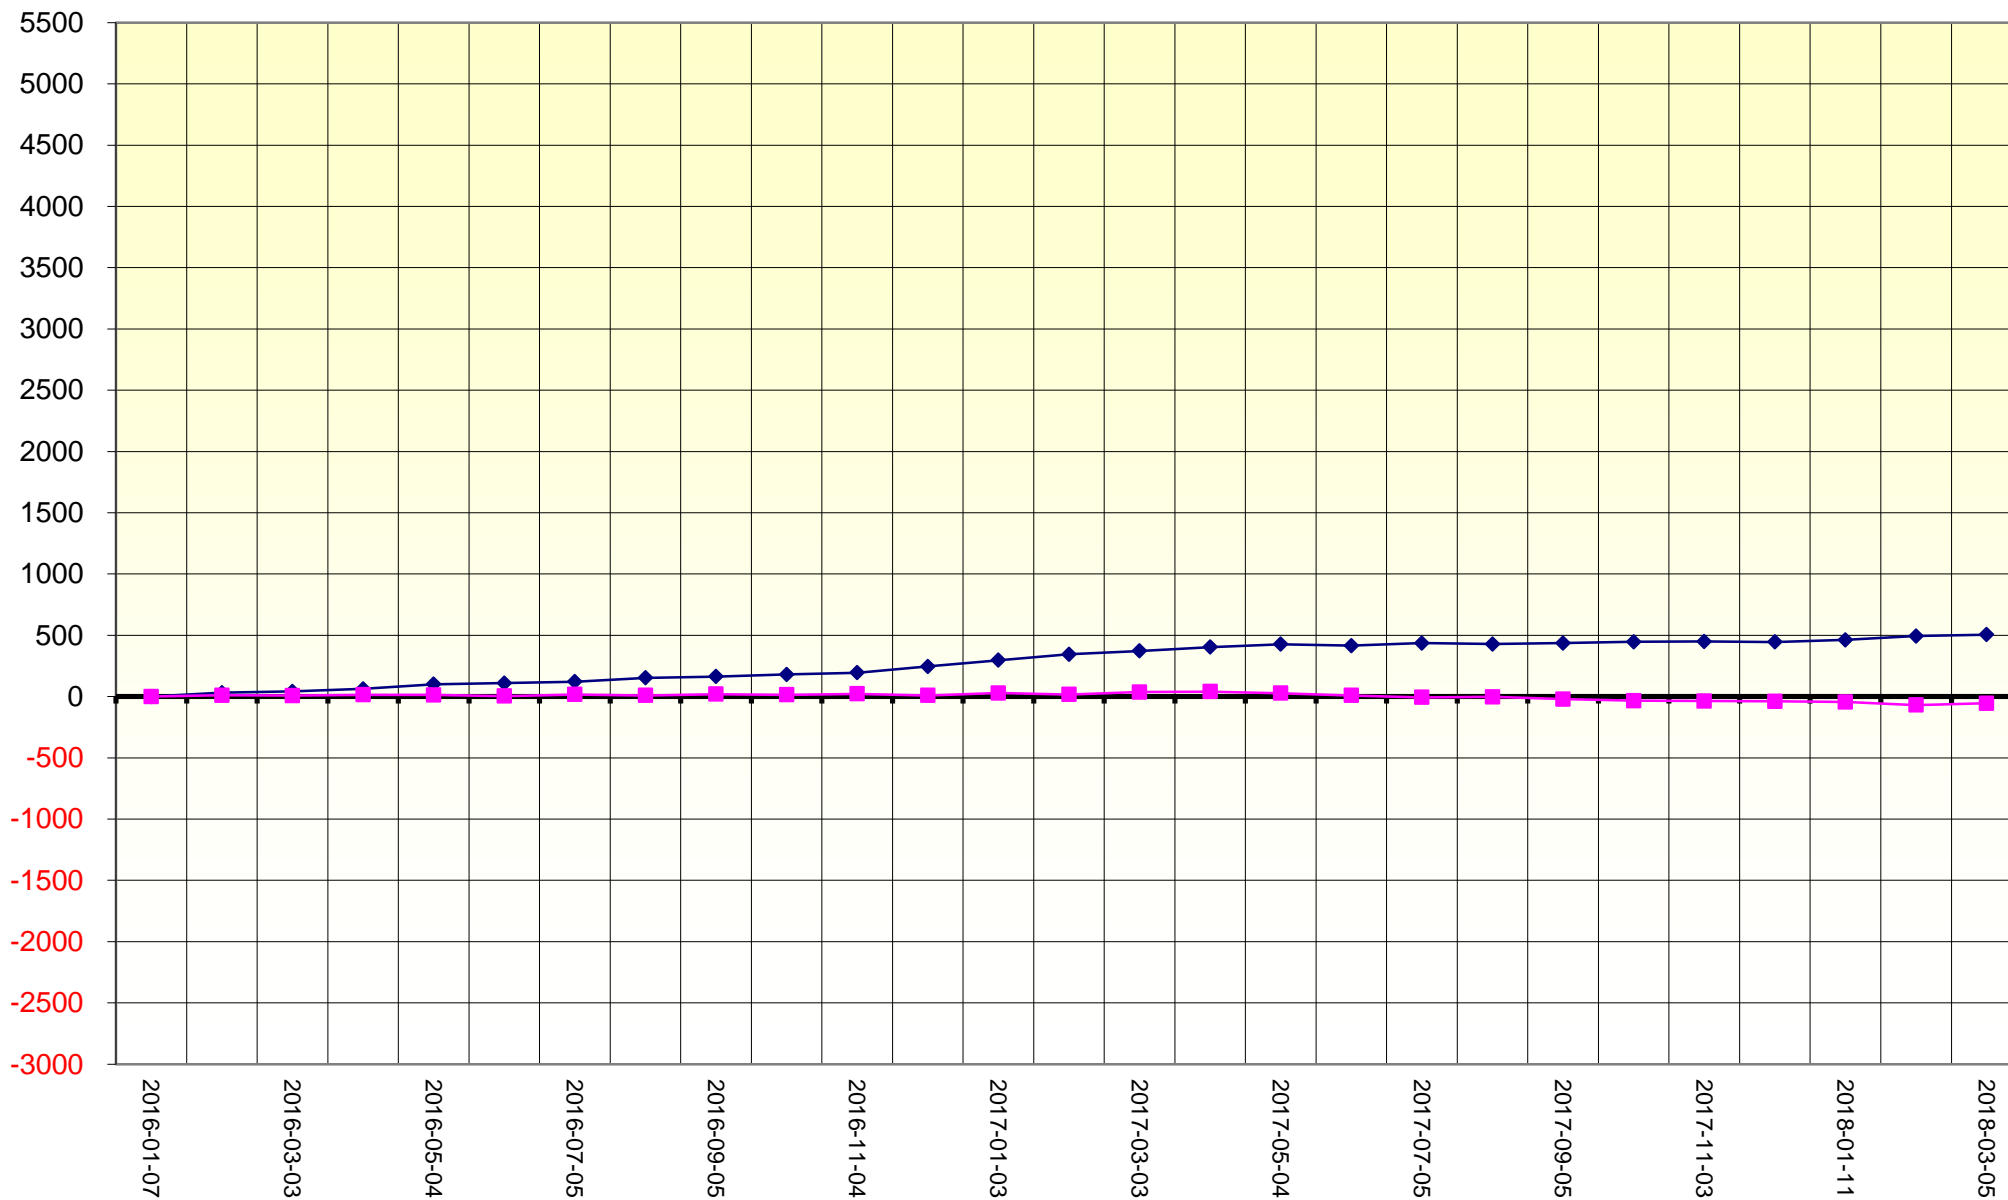

VARBERG Förändring antal listade sedan jan 2016

FALKENBERG förändring antal listade sedan jan 2016

HYLTE förändring antal listade sedan jan 2016

VC Hylte VC Torup

KUNGSBACKA förändring antal listade sedan jan 2016

HALMSTAD förändring antal listade sedan jan 2016

LAHOLM förändring antal listade sedan jan 2016