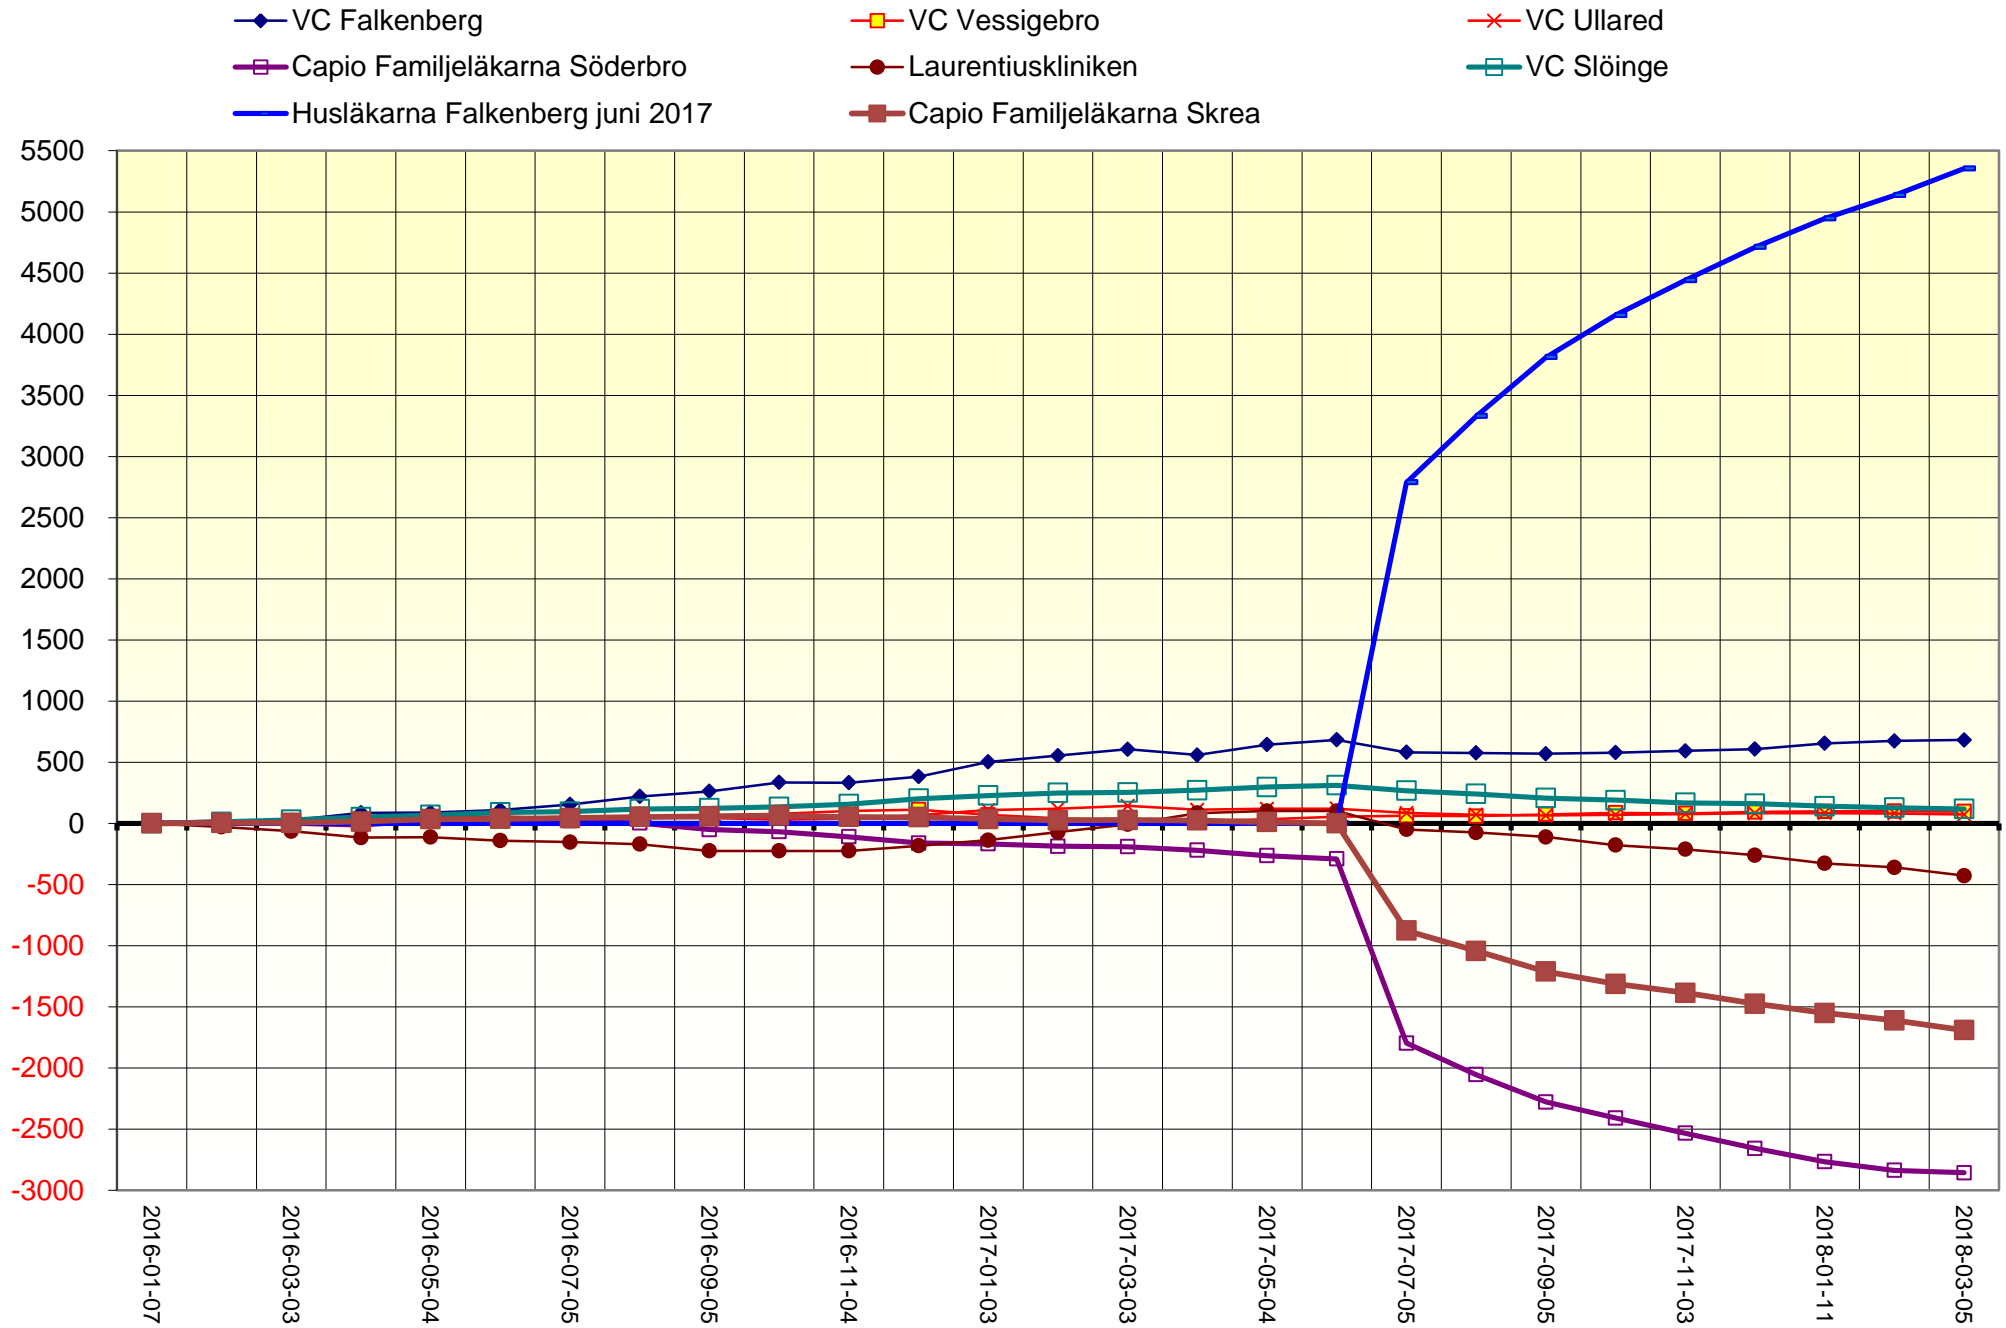

VARBERG Förändring antal listade sedan jan 2016

FALKENBERG förändring antal listade sedan jan 2016

HYLTE förändring antal listade sedan jan 2016

VC Hylte VC Torup

KUNGSBACKA förändring antal listade sedan jan 2016

HALMSTAD förändring antal listade sedan jan 2016

LAHOLM förändring antal listade sedan jan 2016