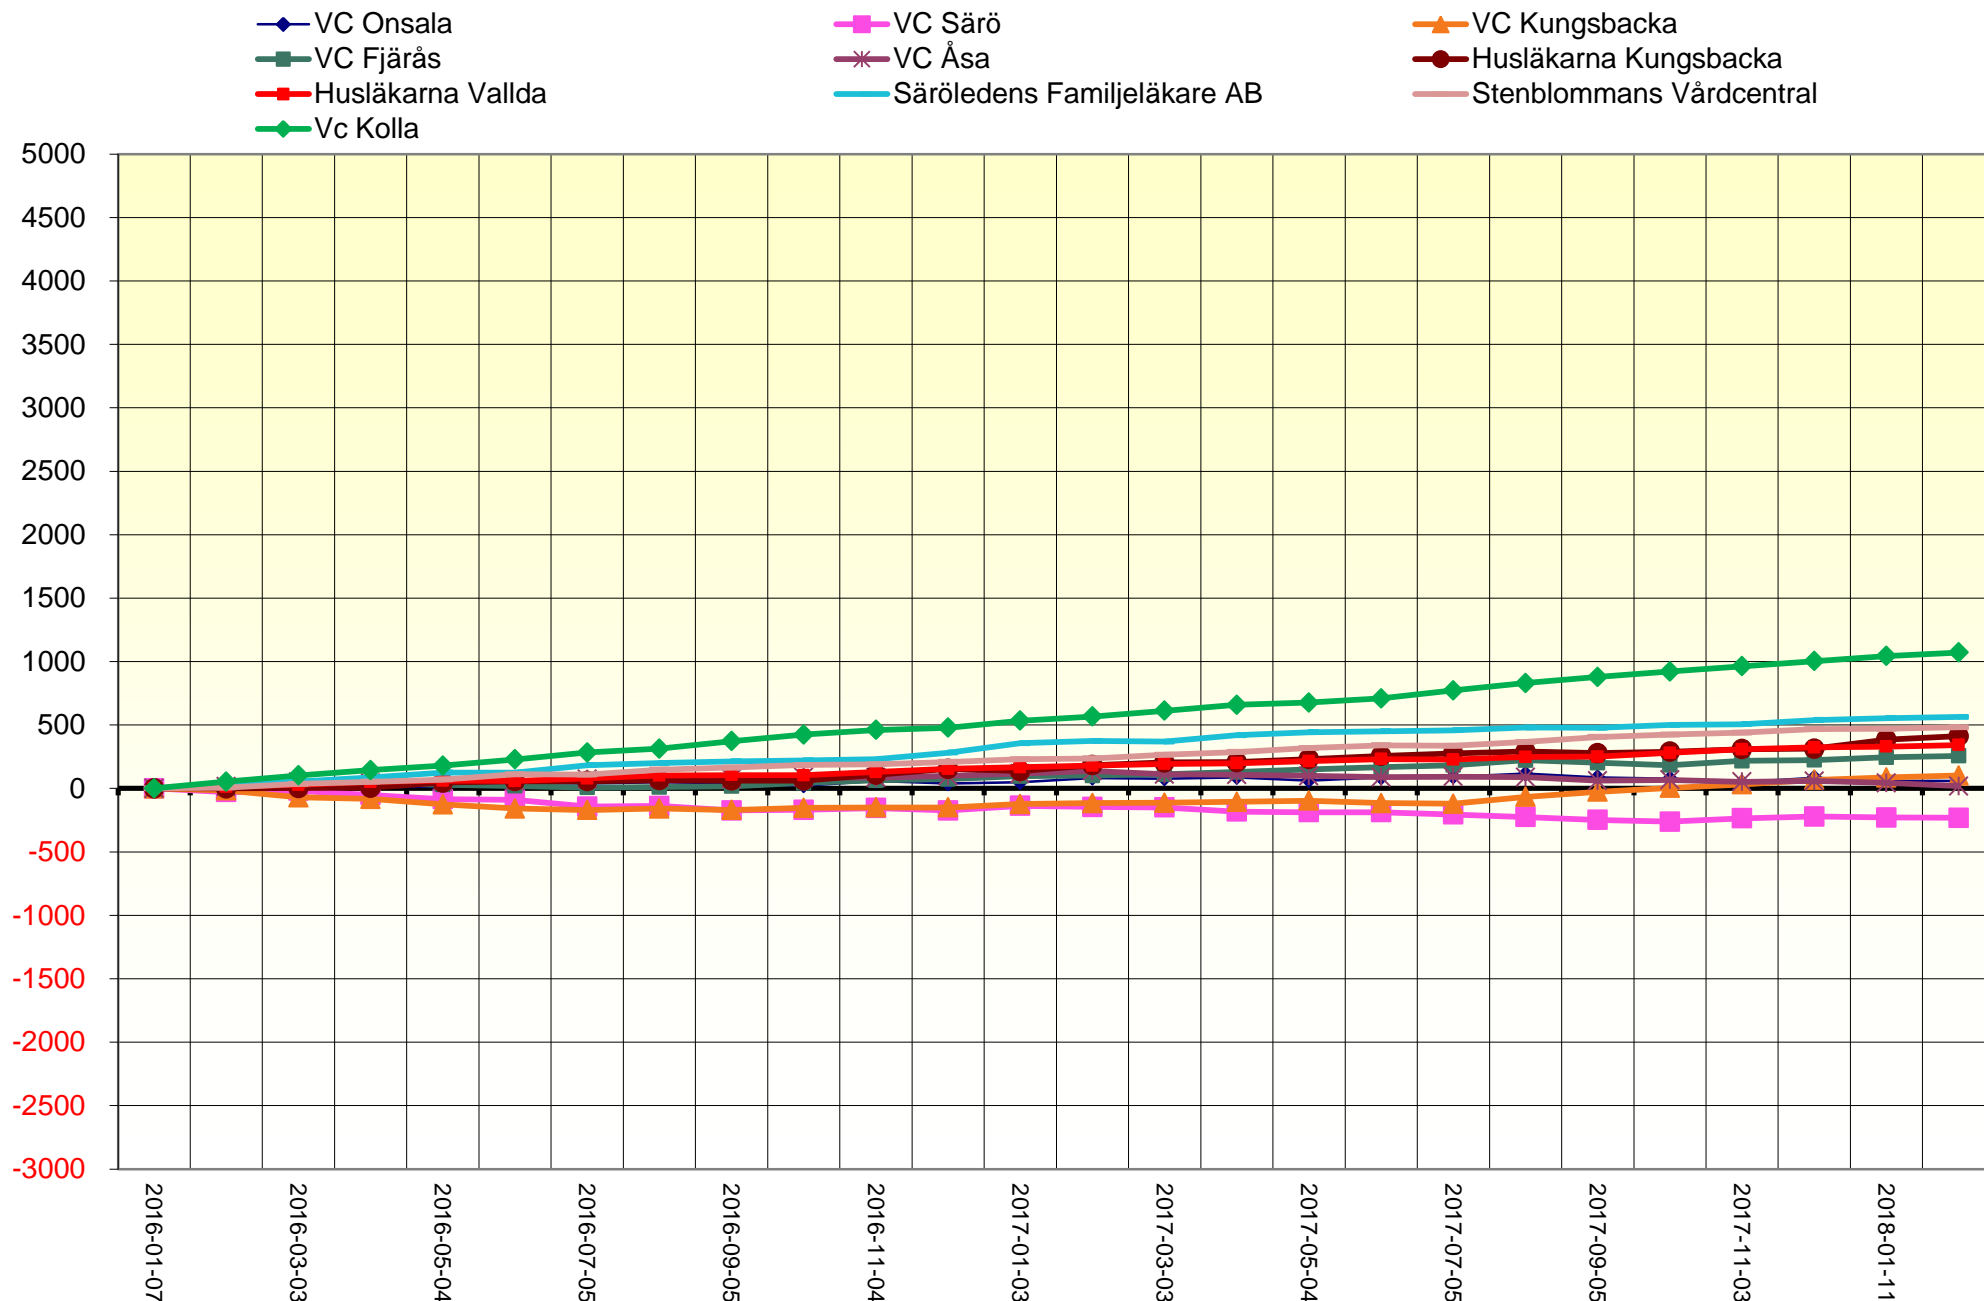

VARBERG Förändring antal listade sedan jan 2016

FALKENBERG förändring antal listade sedan jan 2016

HYLTE förändring antal listade sedan jan 2016

KUNGSBACKA förändring antal listade sedan jan 2016

HALMSTAD förändring antal listade sedan jan 2016

LAHOLM förändring antal listade sedan jan 2016