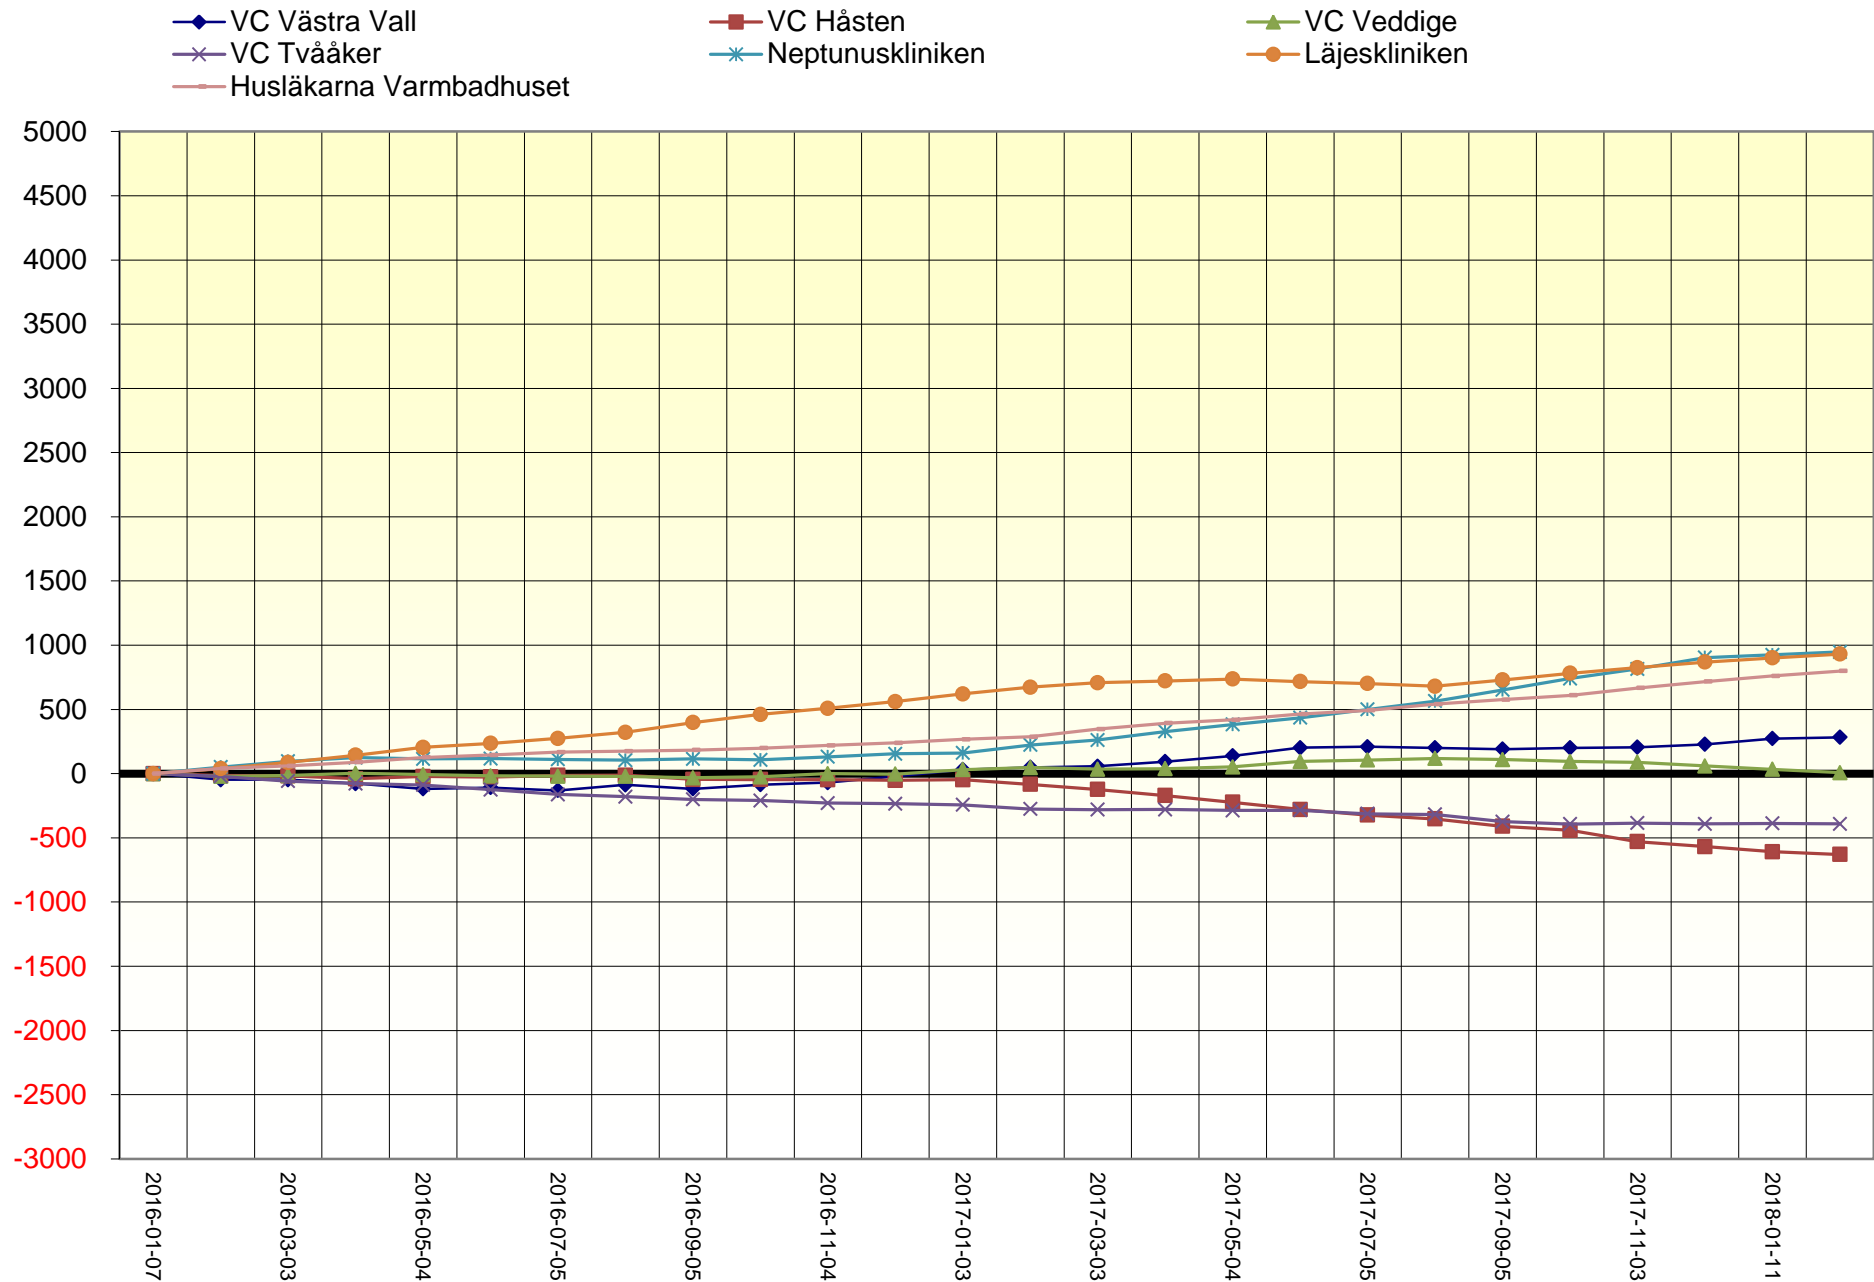

VARBERG Förändring antal listade sedan jan 2016

FALKENBERG förändring antal listade sedan jan 2016

HYLTE förändring antal listade sedan jan 2016

KUNGSBACKA förändring antal listade sedan jan 2016

HALMSTAD förändring antal listade sedan jan 2016

LAHOLM förändring antal listade sedan jan 2016