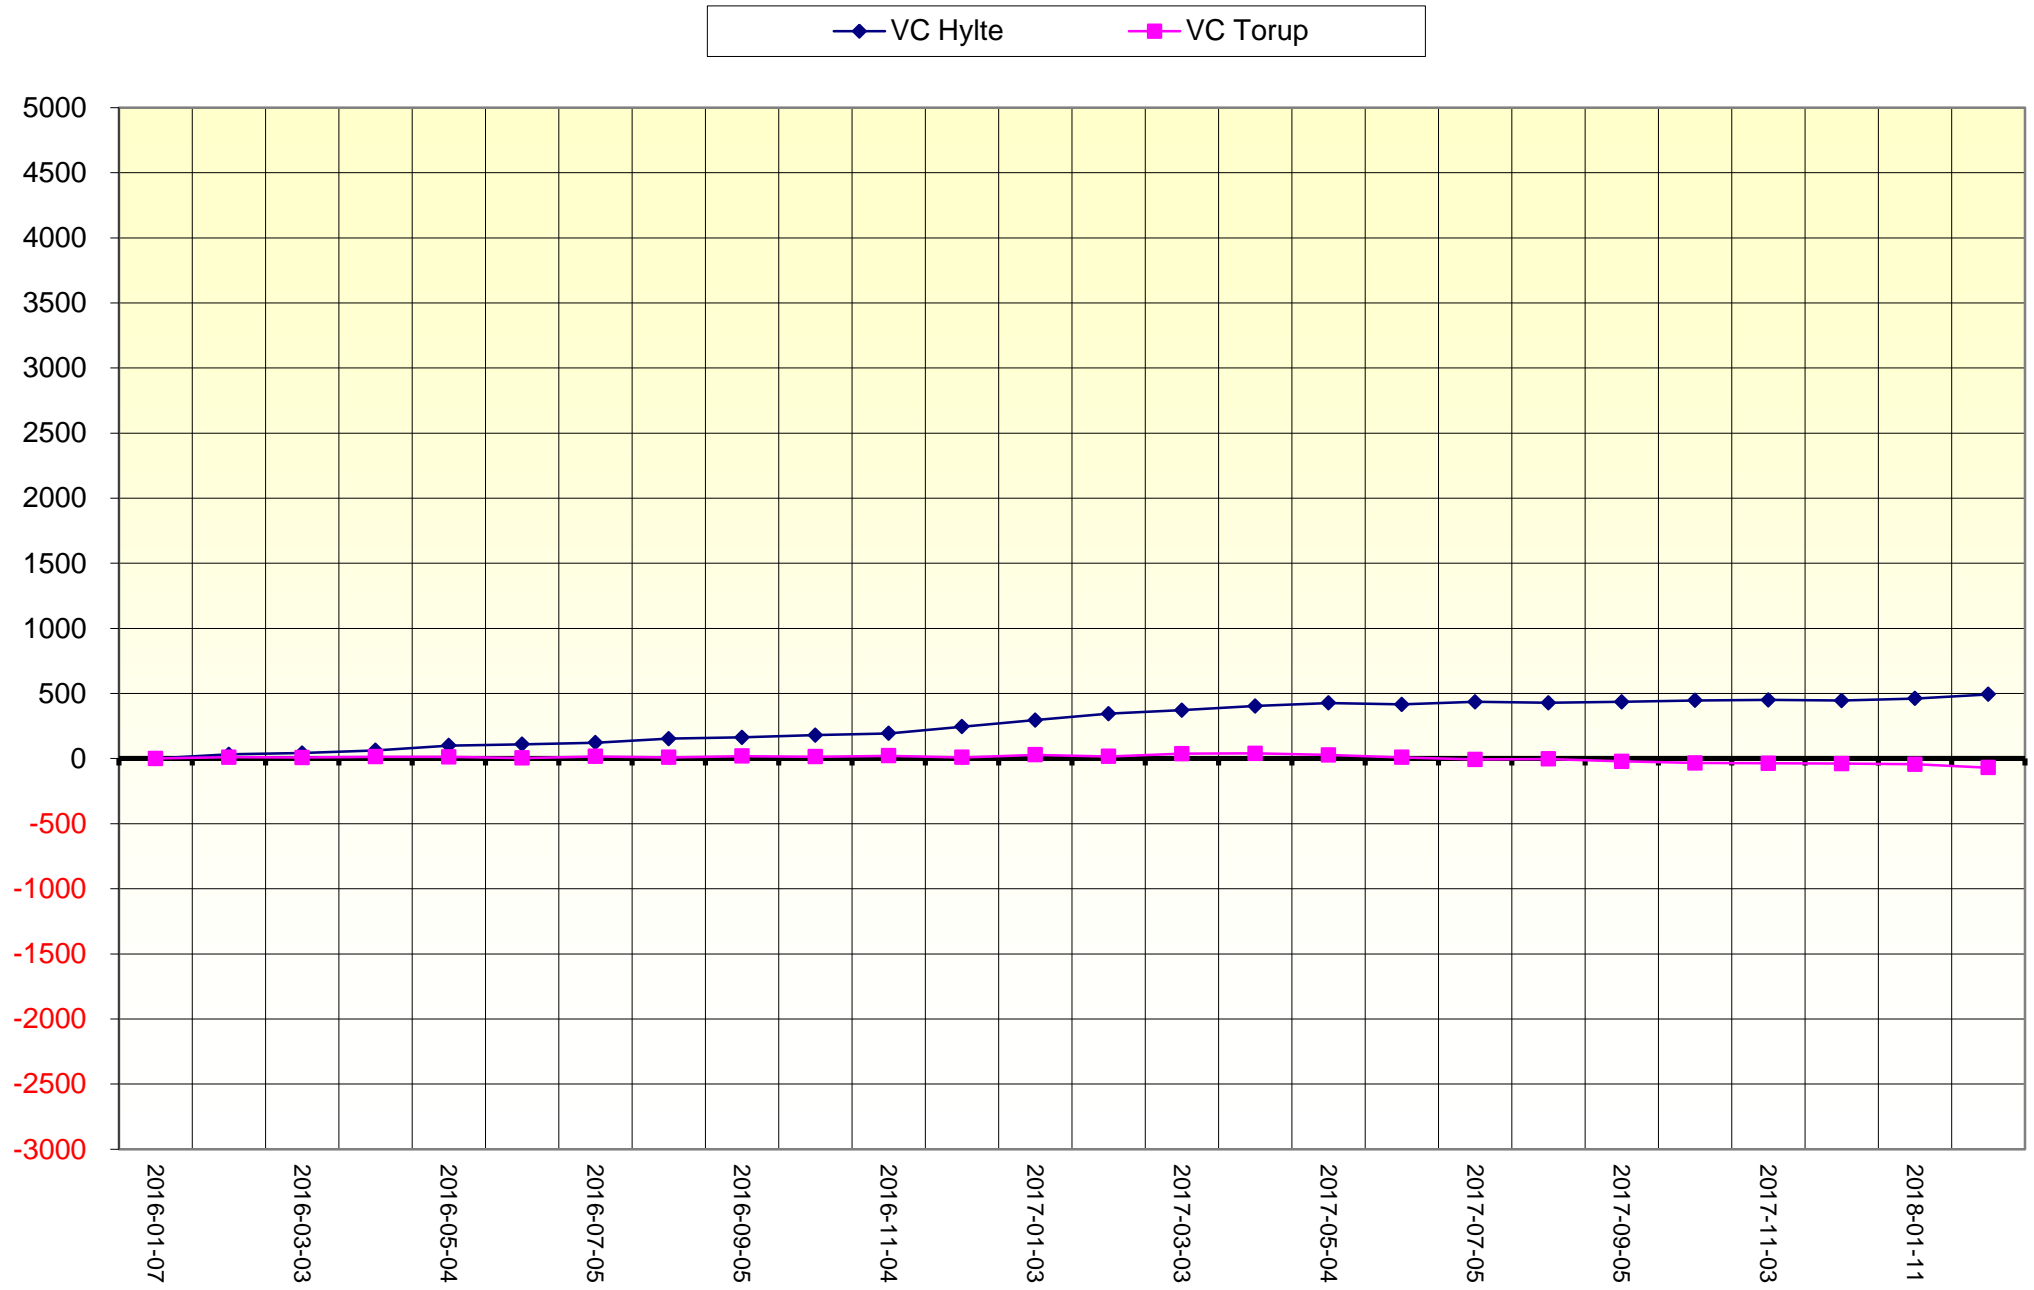

VARBERG Förändring antal listade sedan jan 2016

FALKENBERG förändring antal listade sedan jan 2016

HYLTE förändring antal listade sedan jan 2016

KUNGSBACKA förändring antal listade sedan jan 2016

HALMSTAD förändring antal listade sedan jan 2016

LAHOLM förändring antal listade sedan jan 2016