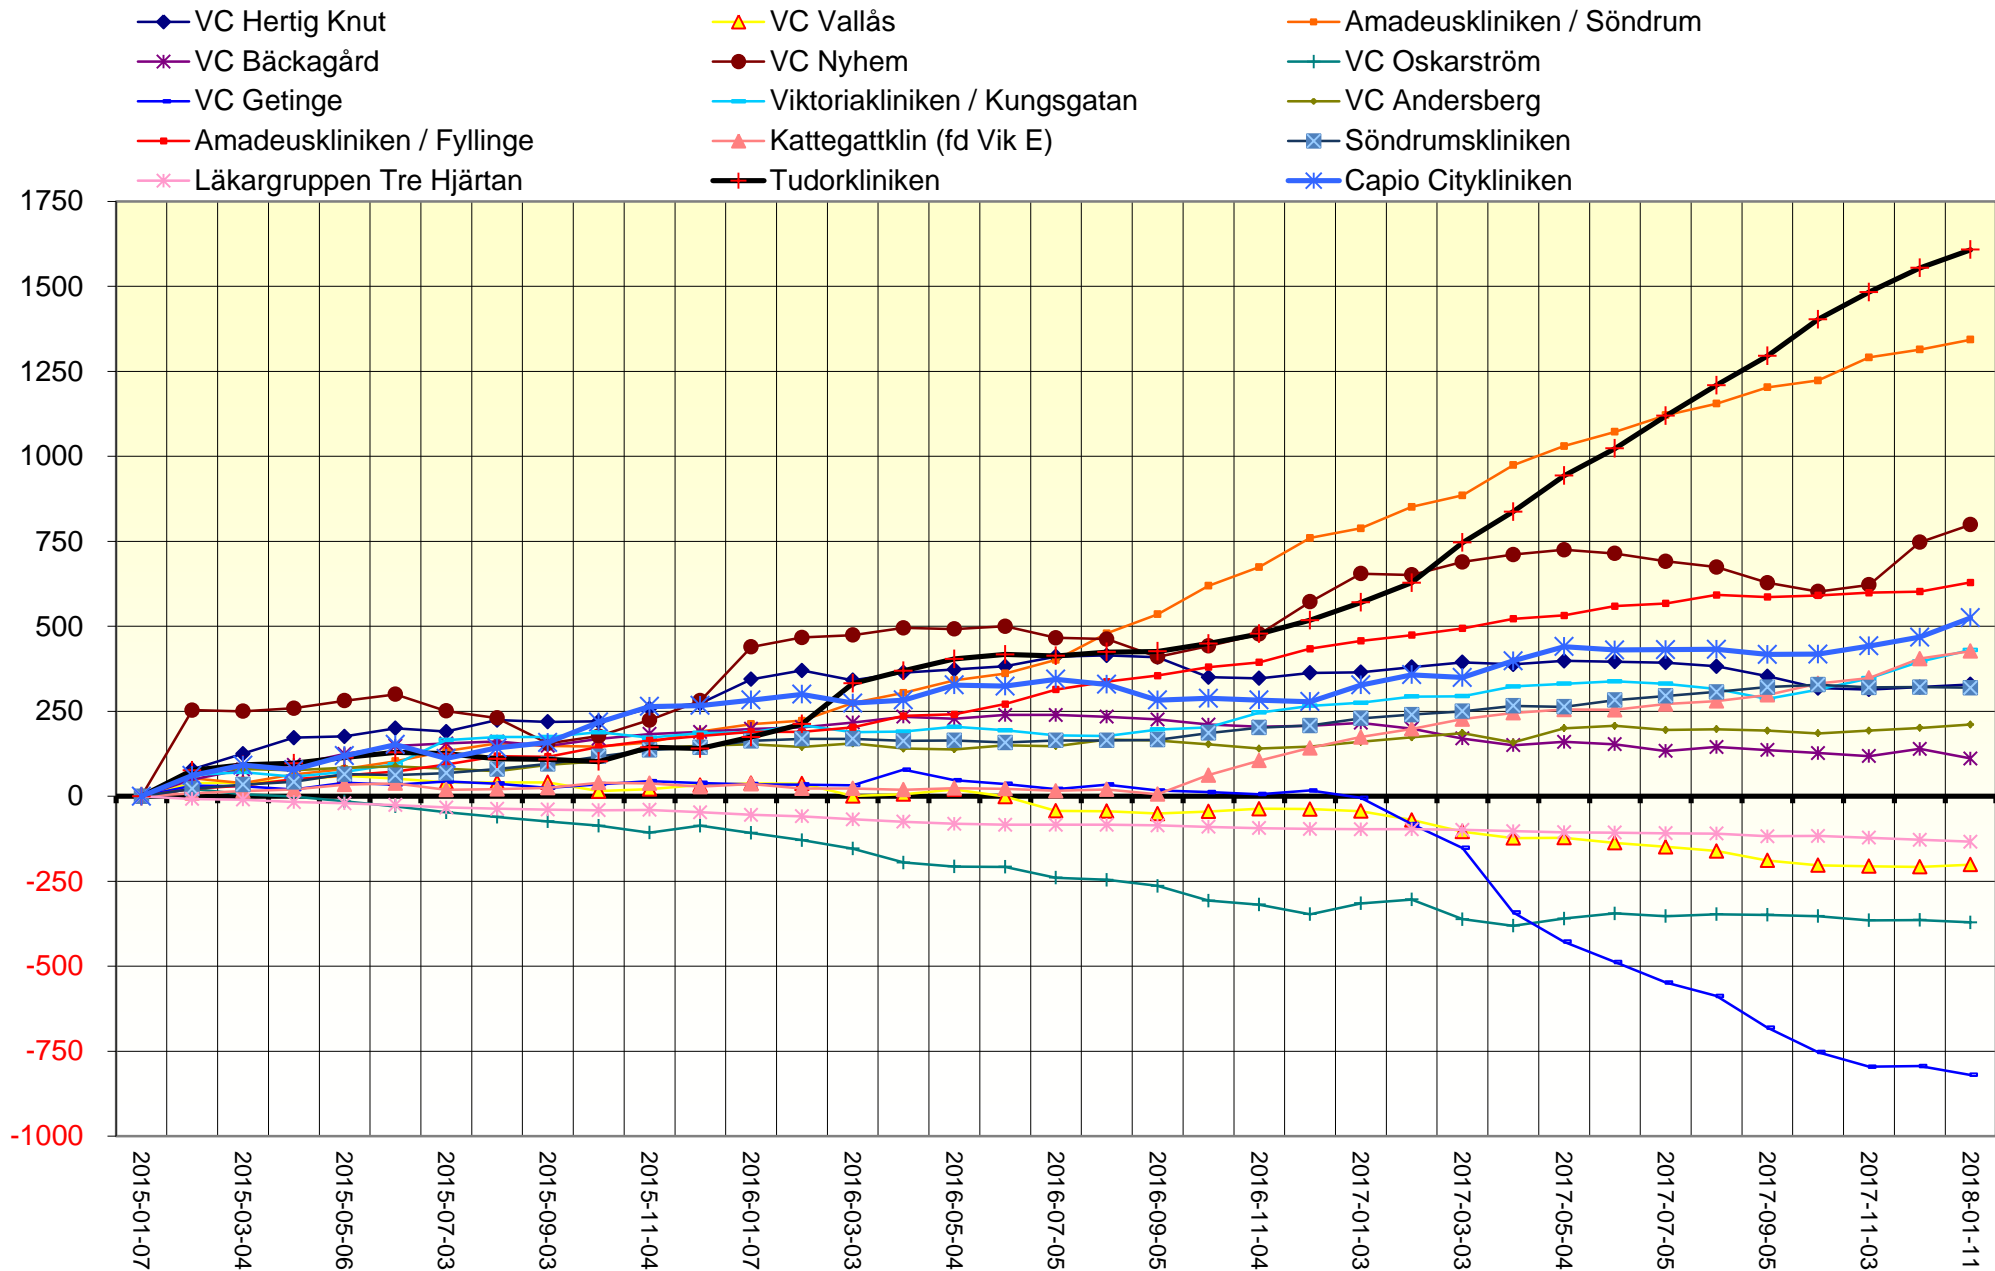

VARBERG Förändring antal listade sedan jan 2015

FALKENBERG förändring antal listade sedan jan 2015

HYLTE förändring antal listade sedan jan 2015

KUNGSBACKA förändring antal listade sedan jan 2015

HALMSTAD förändring antal listade sedan jan 2015

LAHOLM förändring antal listade sedan jan 2015