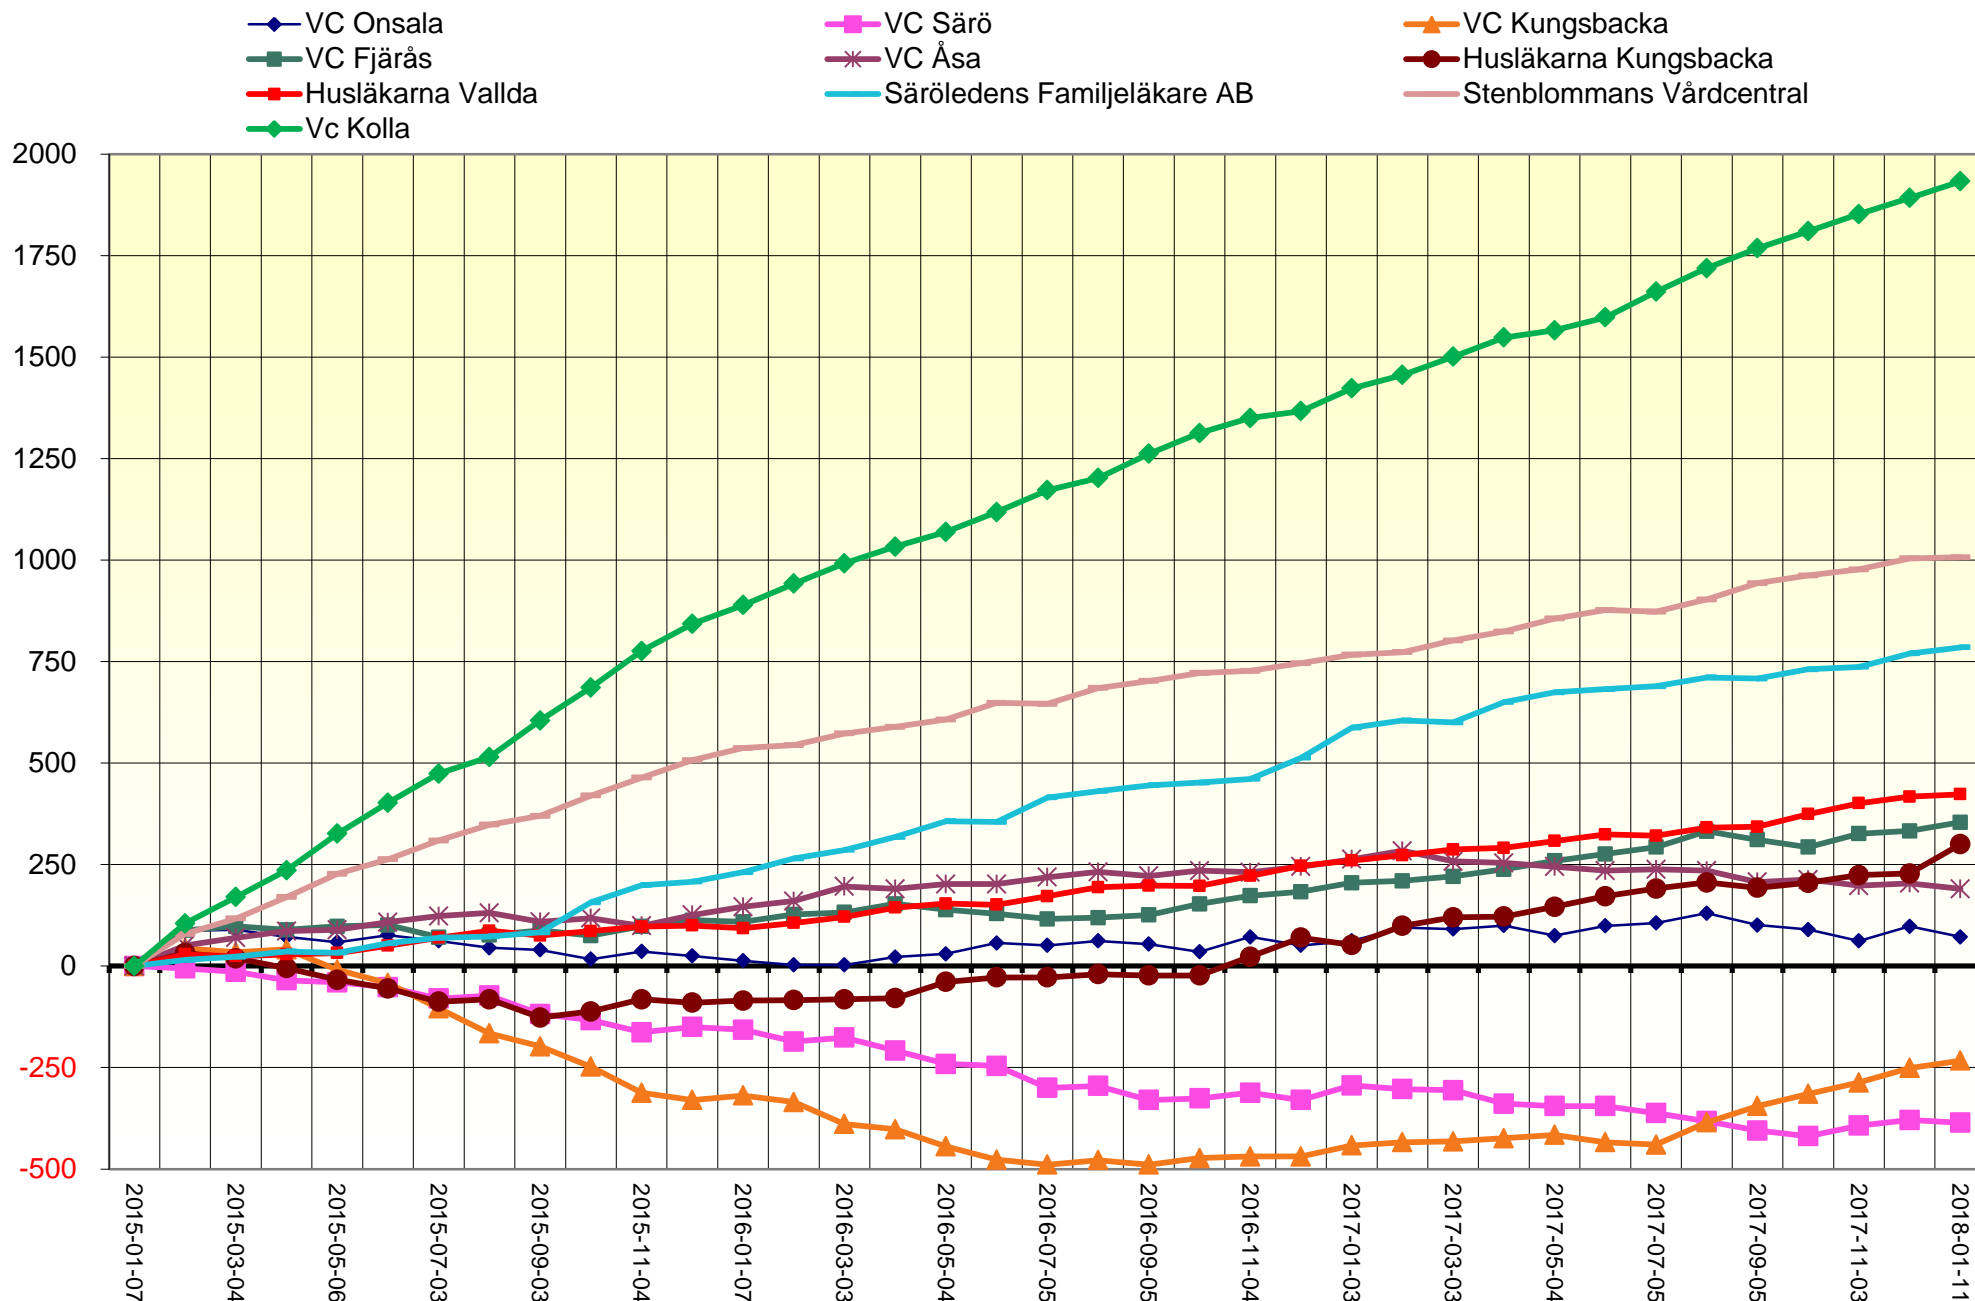

VARBERG Förändring antal listade sedan jan 2015

FALKENBERG förändring antal listade sedan jan 2015

HYLTE förändring antal listade sedan jan 2015

KUNGSBACKA förändring antal listade sedan jan 2015

HALMSTAD förändring antal listade sedan jan 2015

LAHOLM förändring antal listade sedan jan 2015