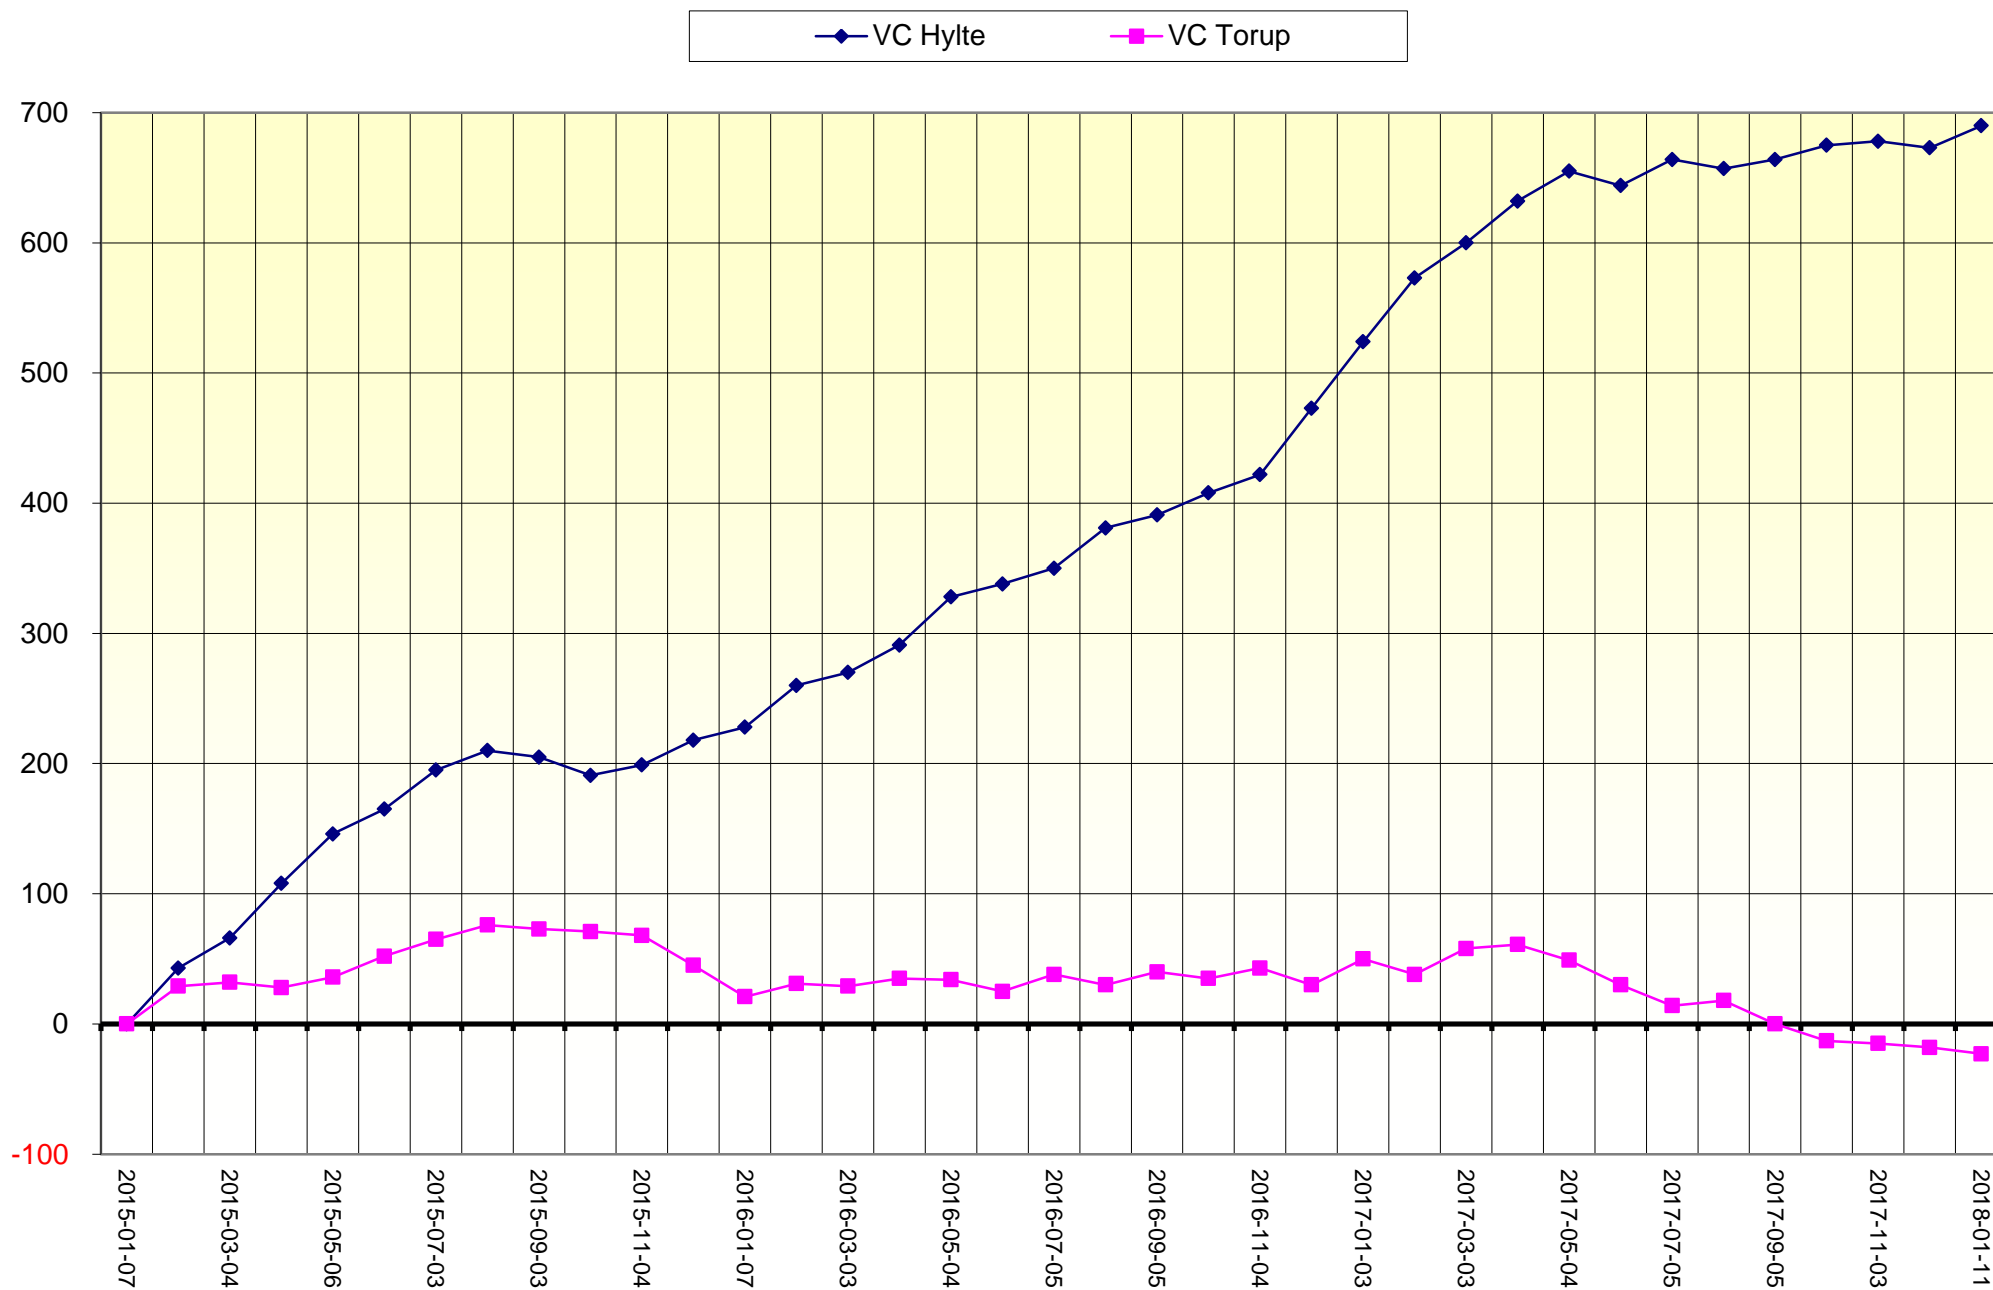

VARBERG Förändring antal listade sedan jan 2015

FALKENBERG förändring antal listade sedan jan 2015

HYLTE förändring antal listade sedan jan 2015

KUNGSBACKA förändring antal listade sedan jan 2015

HALMSTAD förändring antal listade sedan jan 2015

LAHOLM förändring antal listade sedan jan 2015