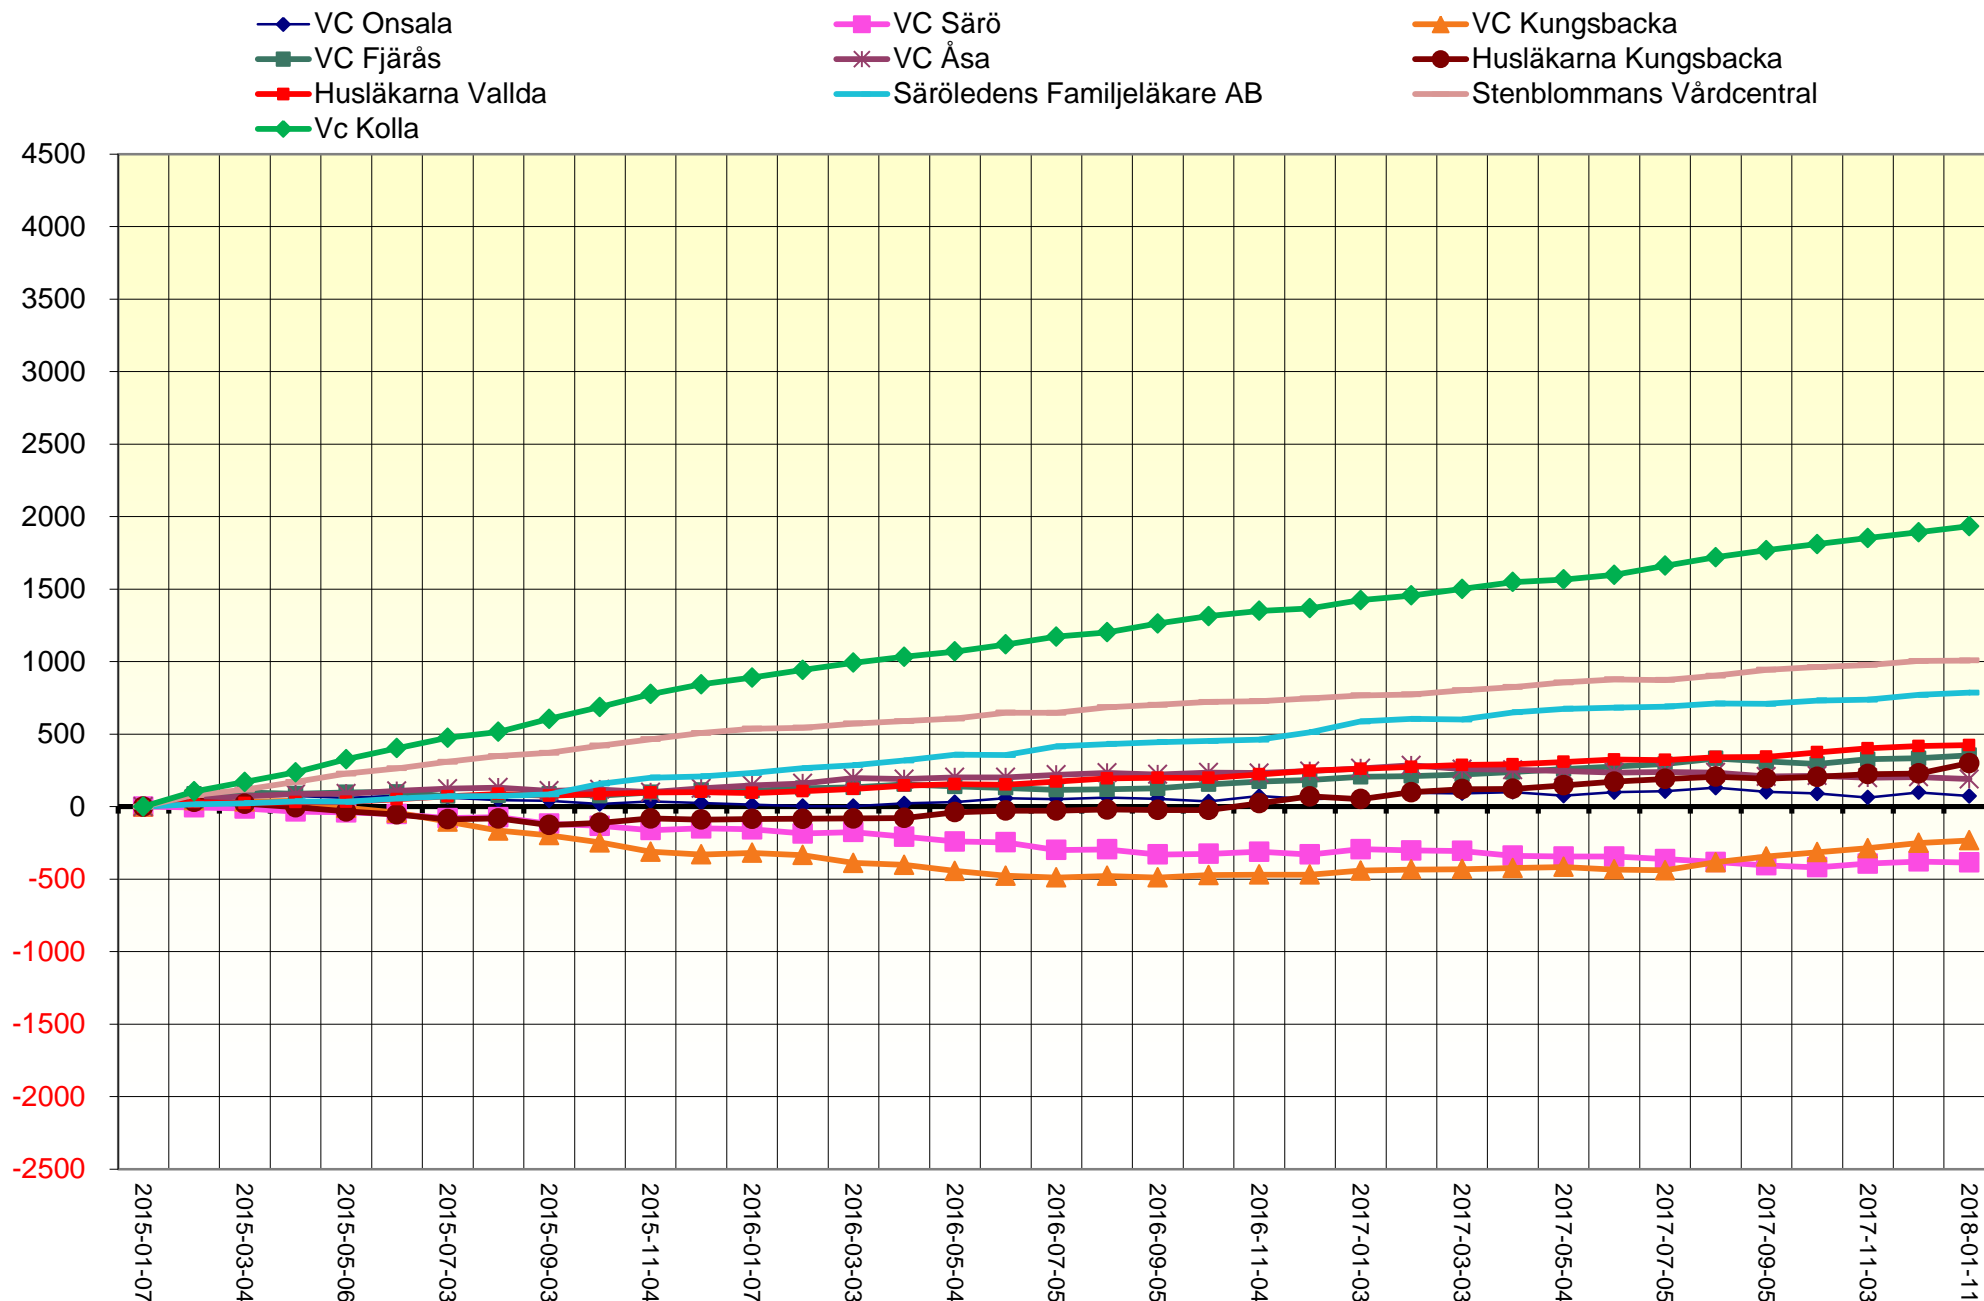

VARBERG Förändring antal listade sedan jan 2015

FALKENBERG förändring antal listade sedan jan 2015

HYLTE förändring antal listade sedan jan 2015

KUNGSBACKA förändring antal listade sedan jan 2015

HALMSTAD förändring antal listade sedan jan 2015

LAHOLM förändring antal listade sedan jan 2015