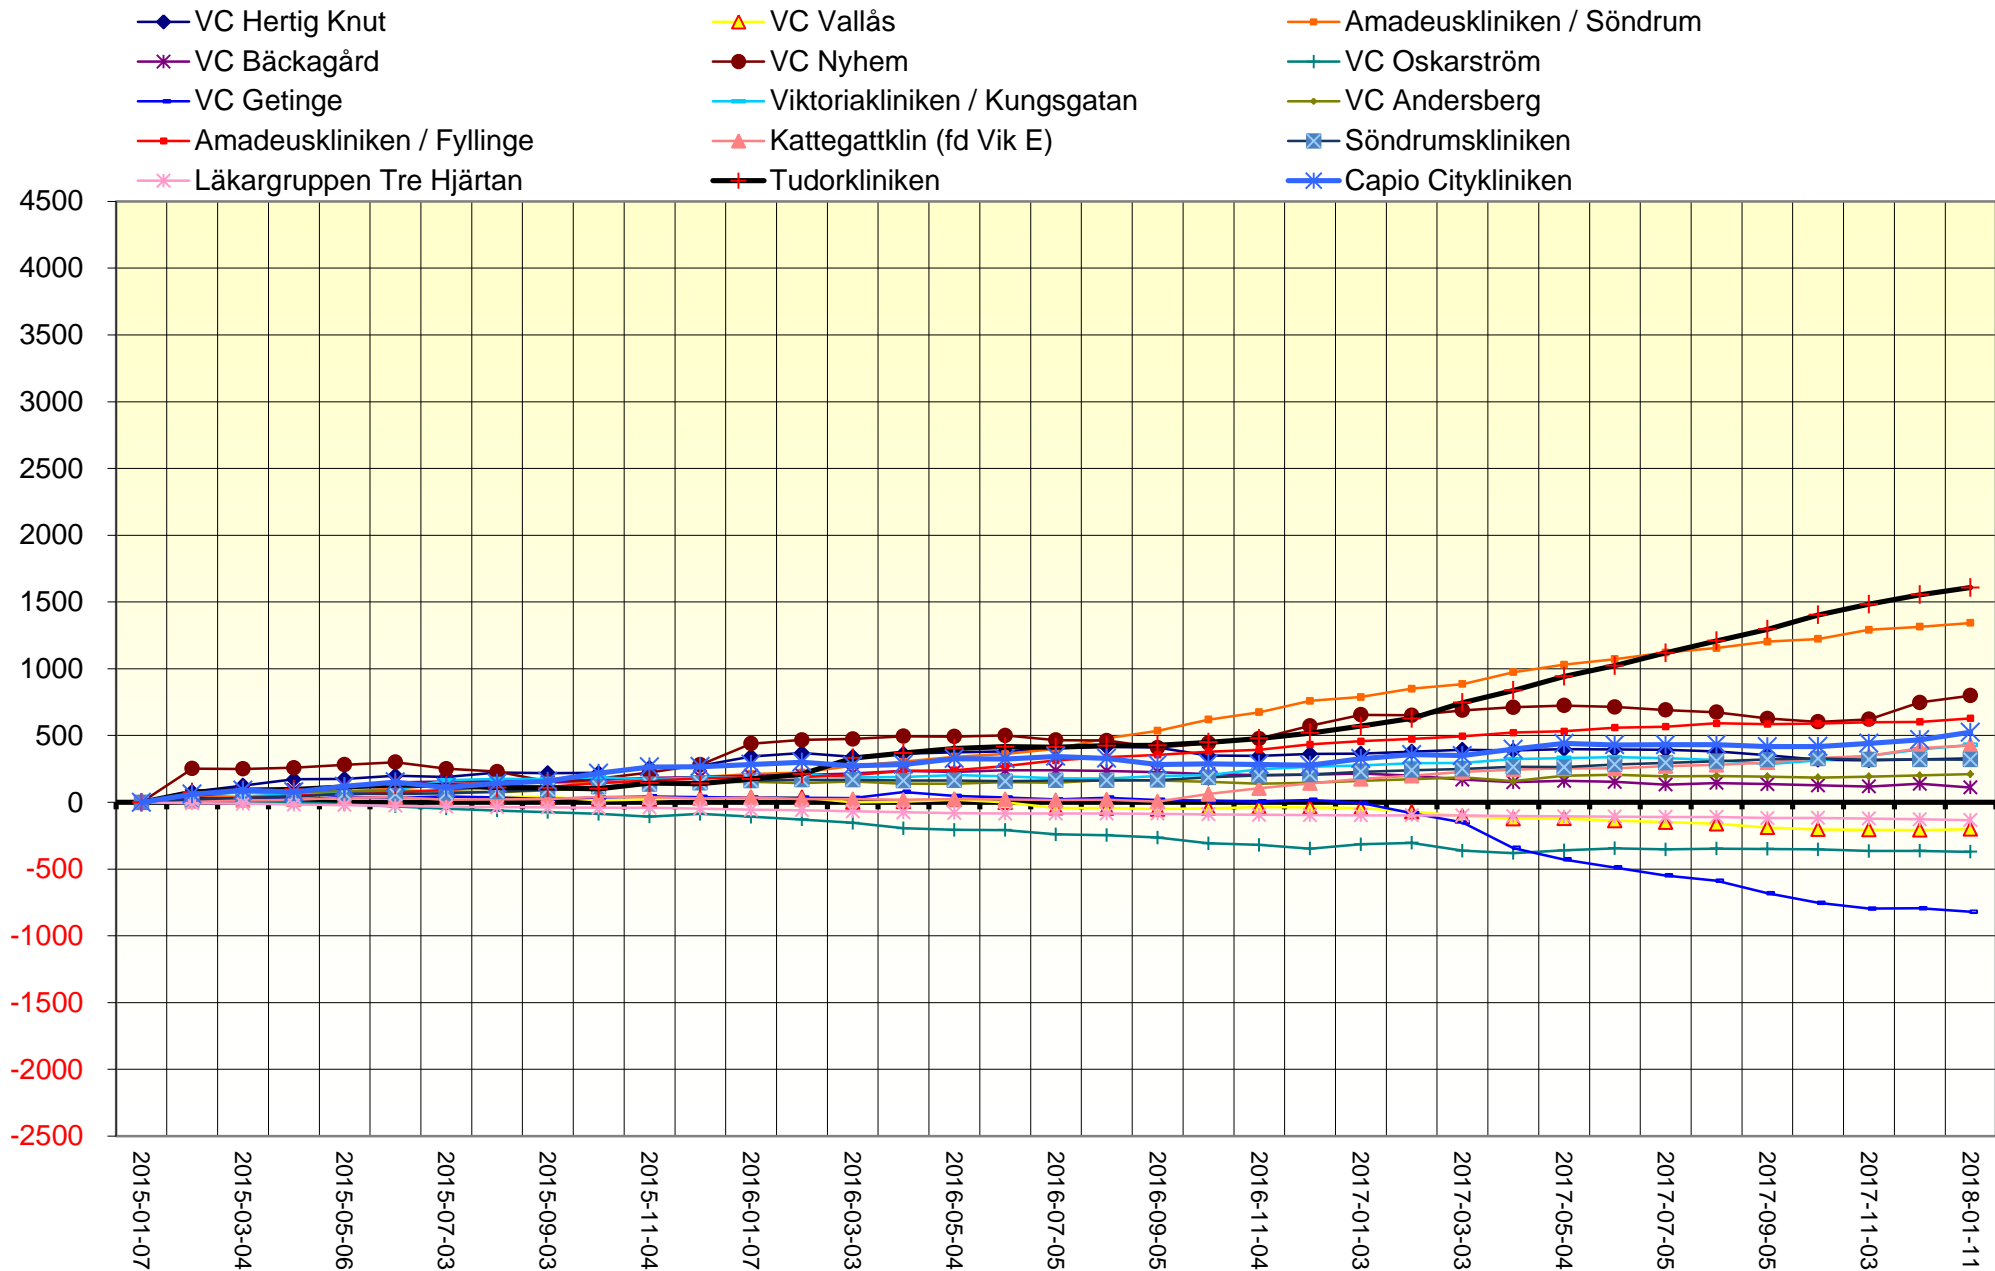

VARBERG Förändring antal listade sedan jan 2015

FALKENBERG förändring antal listade sedan jan 2015

HYLTE förändring antal listade sedan jan 2015

KUNGSBACKA förändring antal listade sedan jan 2015

HALMSTAD förändring antal listade sedan jan 2015

LAHOLM förändring antal listade sedan jan 2015