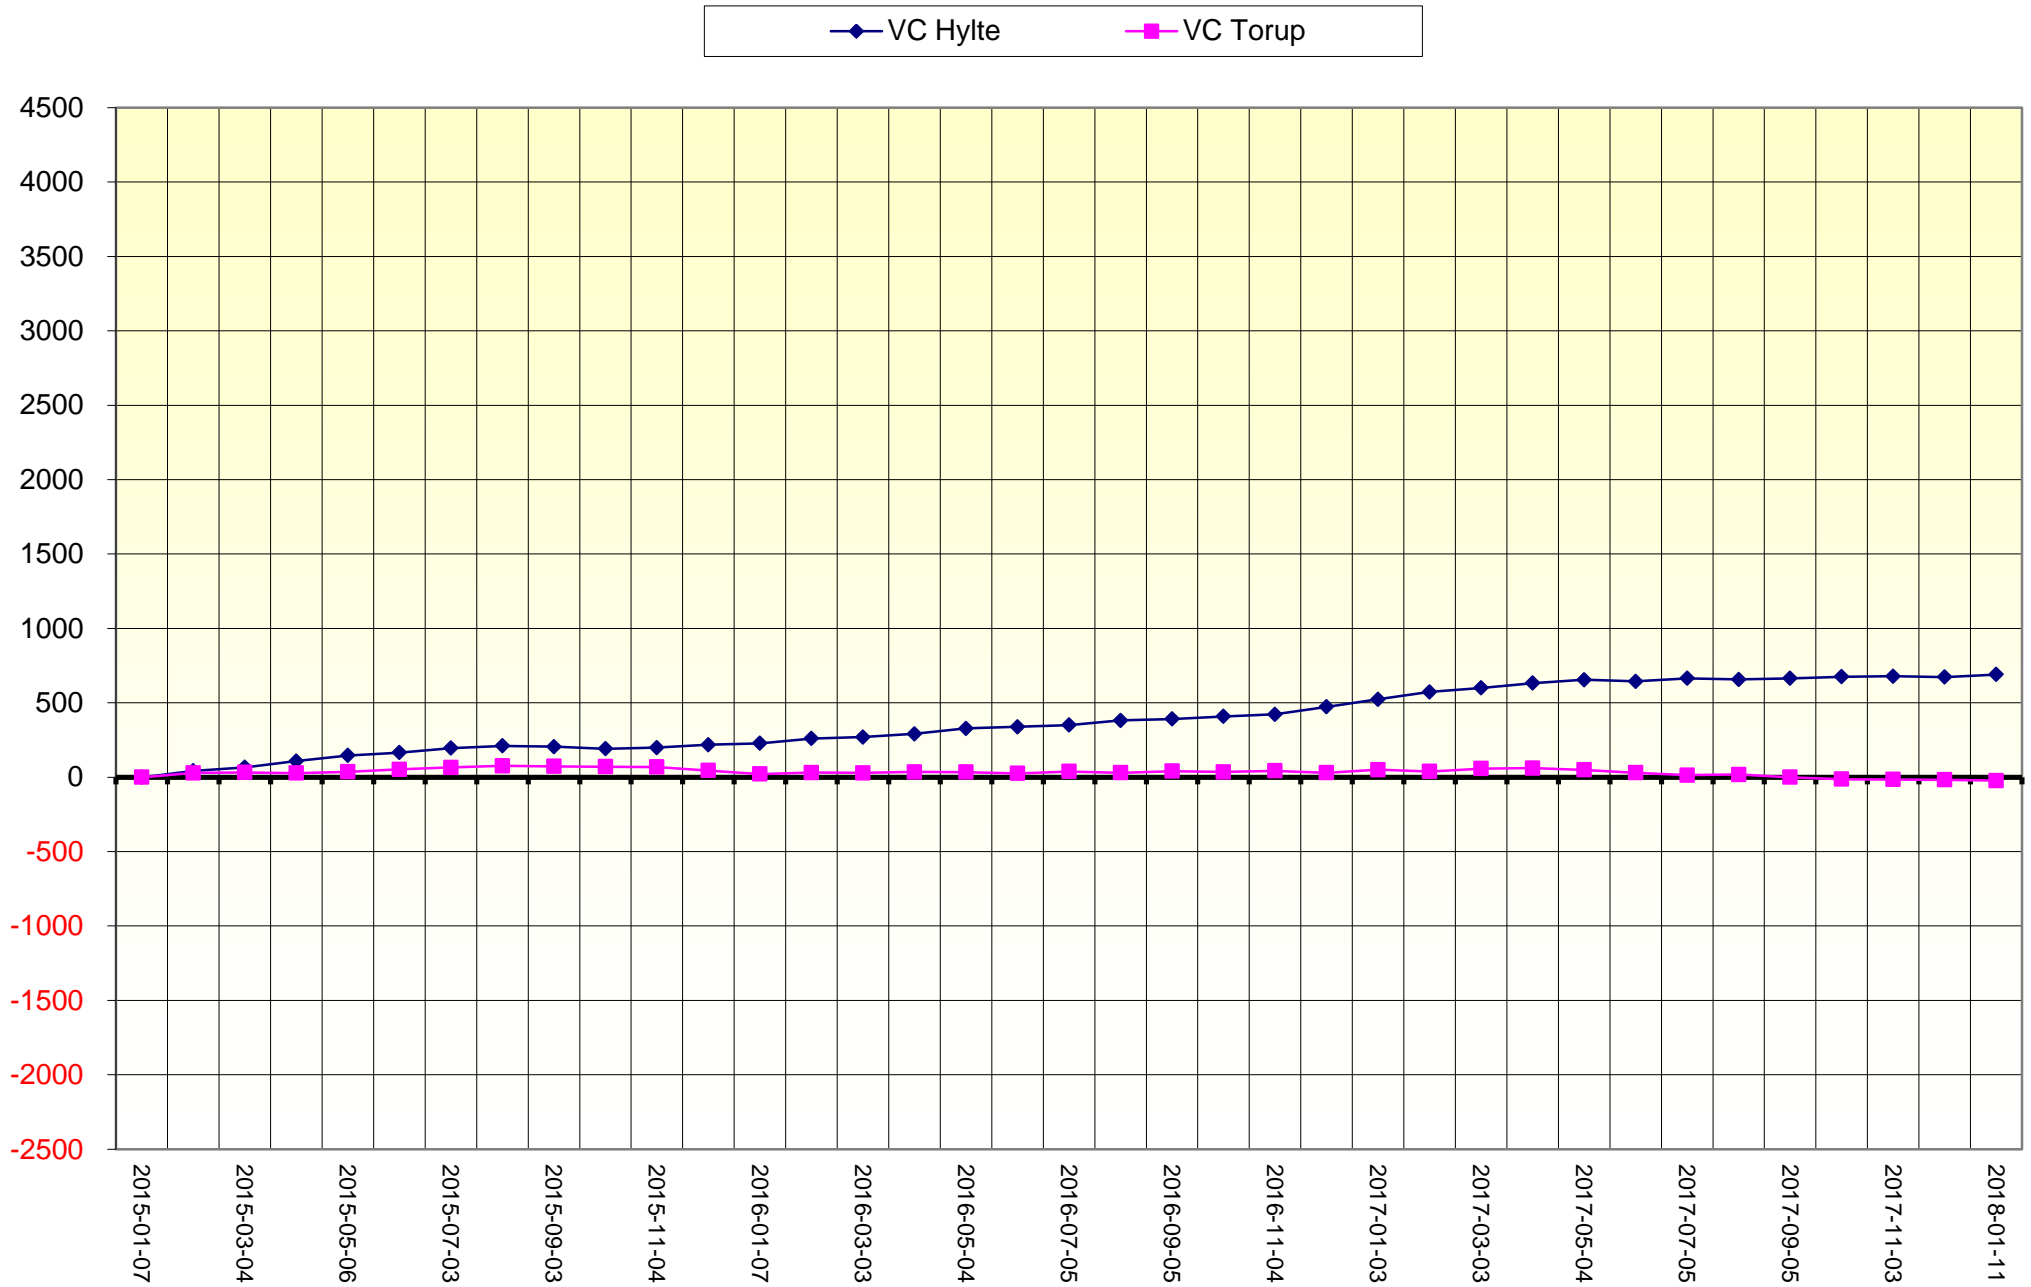

VARBERG Förändring antal listade sedan jan 2015

FALKENBERG förändring antal listade sedan jan 2015

HYLTE förändring antal listade sedan jan 2015

KUNGSBACKA förändring antal listade sedan jan 2015

HALMSTAD förändring antal listade sedan jan 2015

LAHOLM förändring antal listade sedan jan 2015