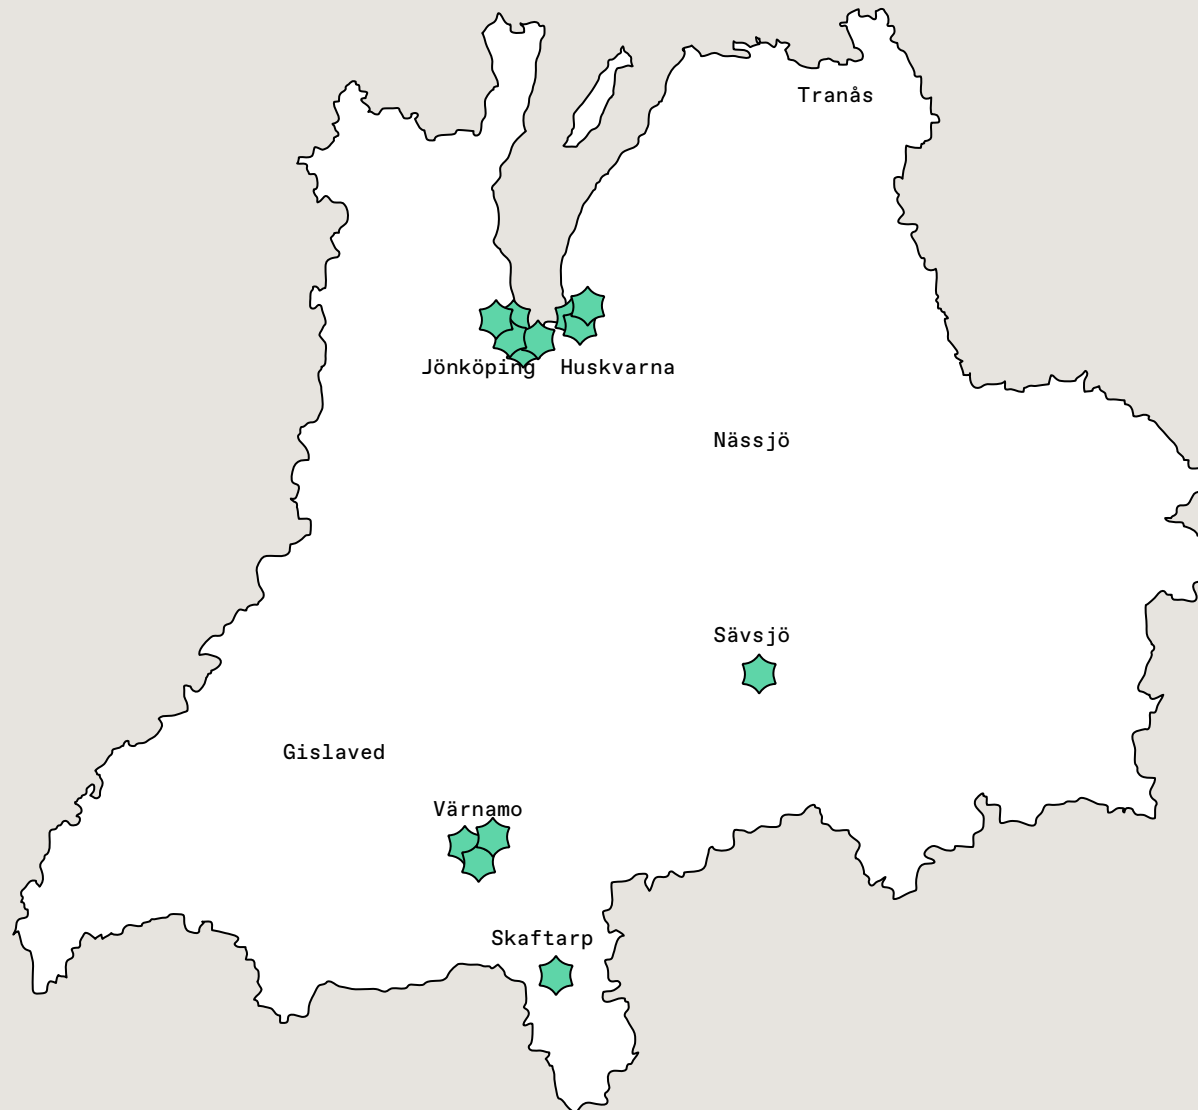

Region

s.

Index

Jönköpings län

2-5

Brådjupa
dansfestival

Hallands län

8-13

Kartläggning
2023

Kalmar län

14-19

Kronoberg/Blekinge län

20-25

Skåne län

26-33

Sammanställning

34

Institutioner

Fria aktörer

Arrangörer & Plattformer

Professionella utbildningar

Jönköpings län

Institutioner

Region: JÖNKÖPINGS LÄN

Region: JÖNKÖPINGS LÄN

HUSKVARNA
Huskvarna Folkets park
Huskvarna teater
Smedbyn

JÖNKÖPING
Jönköpings kommun
Braheteater
Jönköpings konserthus
Jönköpings teater
Kulturskolan Jönköping/Värnamo
Kulturhuset Spira
Riksteaterföreningen Jönköpings län
Studio Silk
Teaterstickorna