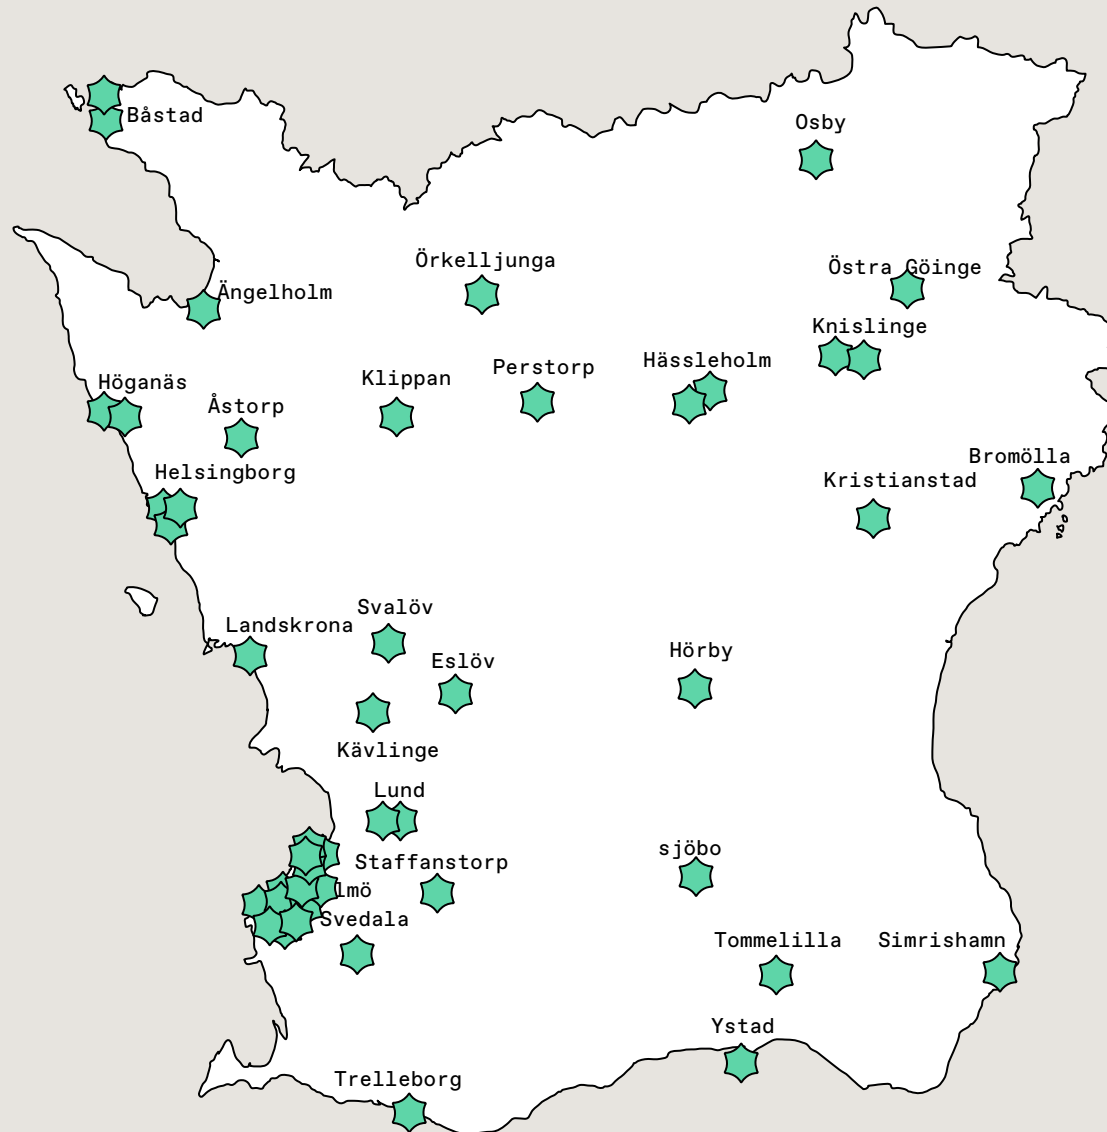

STAFFANSTORP

Staffanstorps Teaterförening,
Hagalidskolan
Medborgarhuset, Vallby

SVALÖV

Svalövs Riksteaterförening

Arrangörer & plattformar

Region: SKÅNE LÄN

SVEDALA
Svedala kommun, Folkets Hus

TRELLEBORG
Trelleborgs kommun
Grand
Församlingshemmet

TOMELILLA
Tommelilla Riksteaterförening

YSTAD
Ystads Riksteaterförening
Ystads teater

ÅSTORP
Åstorps Riksteaterförening

ÄNGELHOLM
Ängelholms Riksteaterförening
Jarl Kullescenen

ÖRKELLJUNGA
Örkelljunga Riksteaterförening