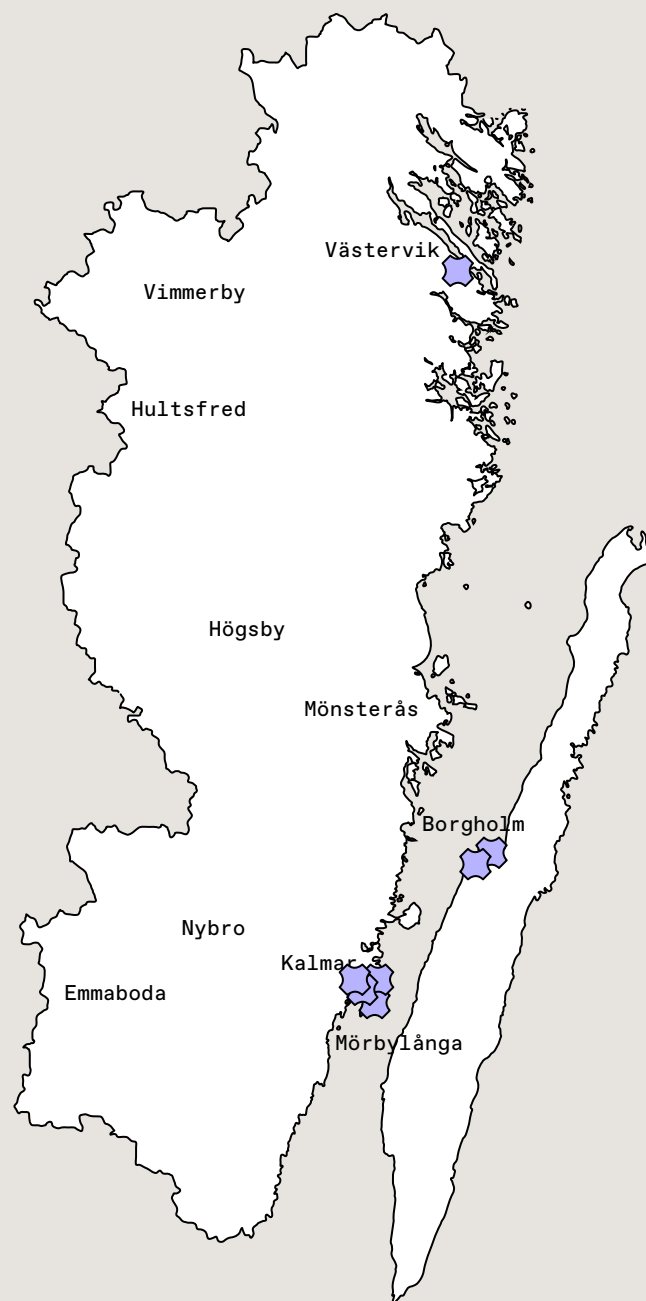

Fria aktörer

Region: KALMAR LÄN

KALMAR
Gabriella Engdahl
Lisiane Heeman
Lotta Gahrton
Robert Söderström

BORGHOLM
Ingrid Olterman
Eva Perbrand Magnusson

VÄSTERVIK
Kommunkoreograf Gabriella Engdahl