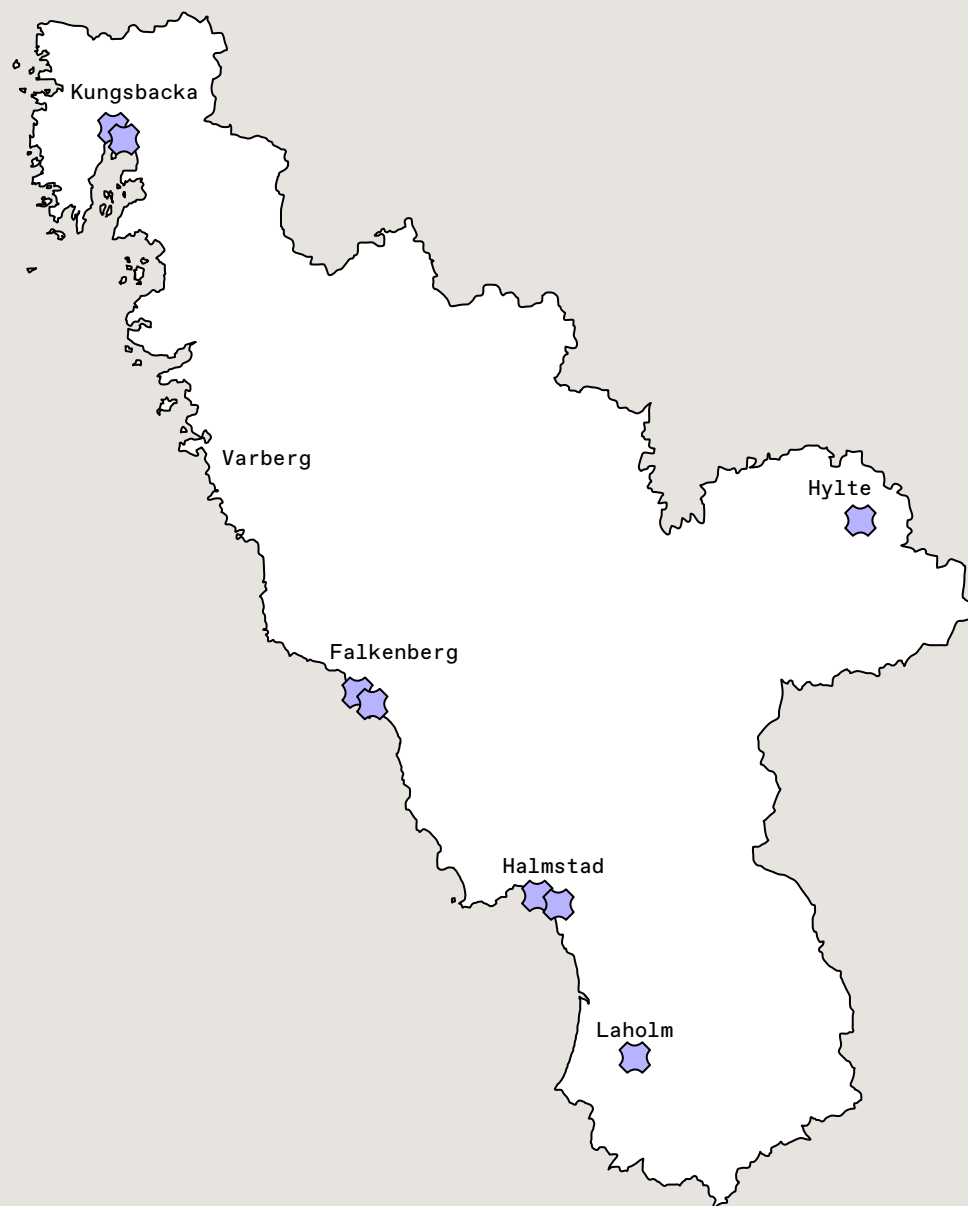

Institutioner

Region: HALLANDS LÄN

FALKENBERG
Rum för dans

KUNGSBACKA
Rum för dans

Fria aktörer

Region: HALLANDS LÄN

FALKENBERG
Rebecca Lång
Karolin Kent

HALMSTAD
Rickard Fredborg
Cecee Rowlan Huss