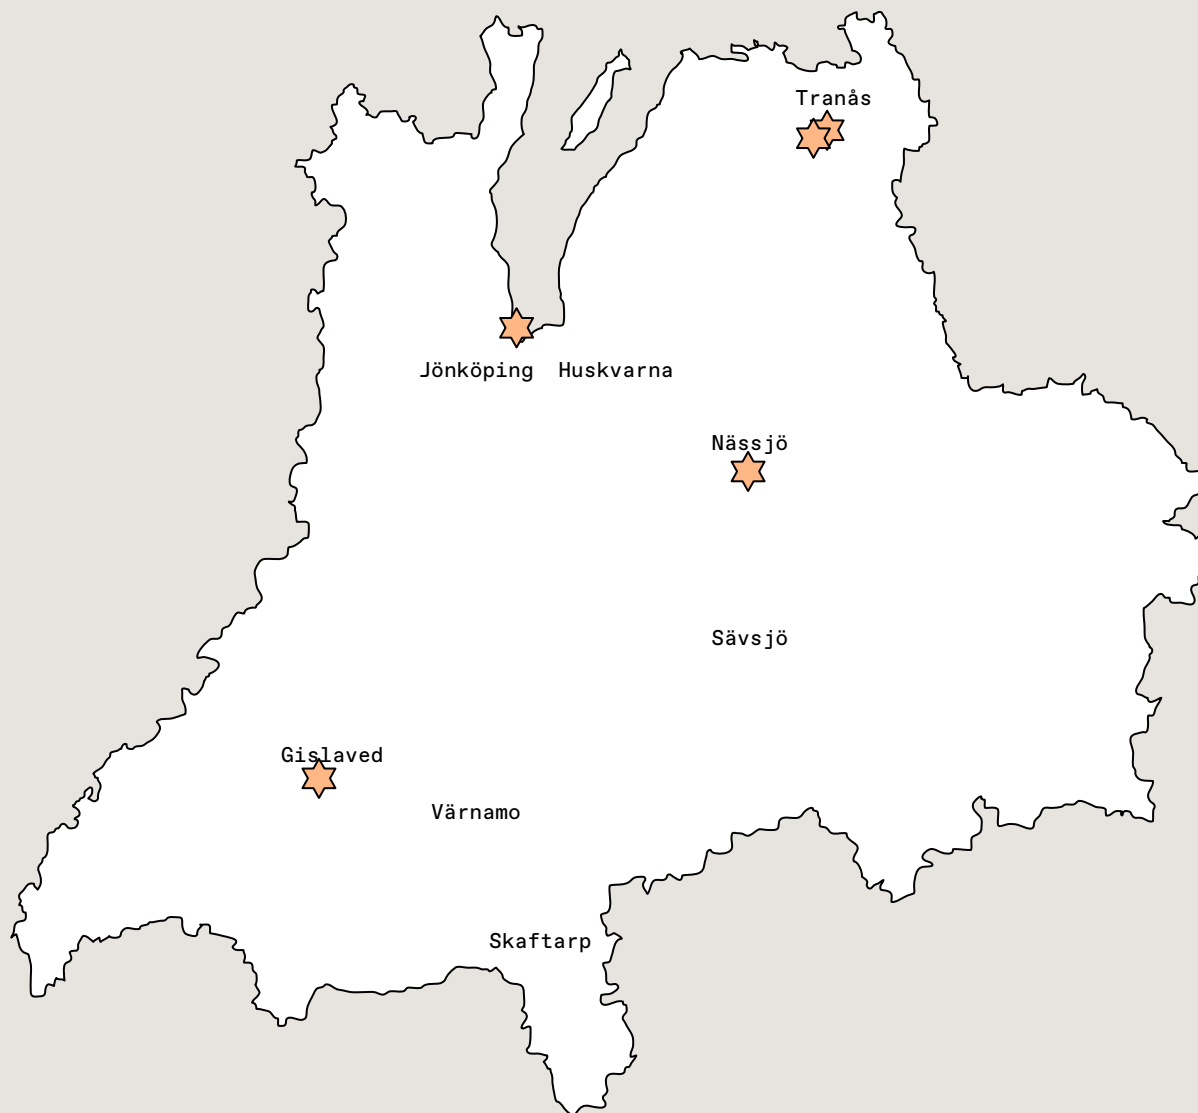

Region

s.

Index

Jönköpings län

2-5

Brådjupa
dansfestival

Hallands län

8-13

Kartläggning
2023

Kalmar län

14-19

Kronoberg/Blekinge län

20-25

Skåne län

26-33

Sammanställning

Region: JÖNKÖPINGS LÄN

HUSKVARNA
Huskvarna Folkets park
Huskvarna teater
Smedbyn

JÖNKÖPING
Jönköpings kommun
Braheteater
Jönköpings konserthus
Jönköpings teater
Kulturskolan Jönköping/Värnamo
Kulturhuset Spira
Riksteaterföreningen Jönköpings län
Studio Silk
Teaterstickorna

SKAFTARP
Studio Skaftarp

SÄVSJÖ
Kulturhuset Sävsjö

VÄRNAMO
Värnamo kommun
Gummi fabriken
Kulturskolan Jönköping/Värnamo

Professionella utbildningar

Region: JÖNKÖPINGS LÄN

FOLKHÖGSKOLA
Sommenbygdens Folkhögskola