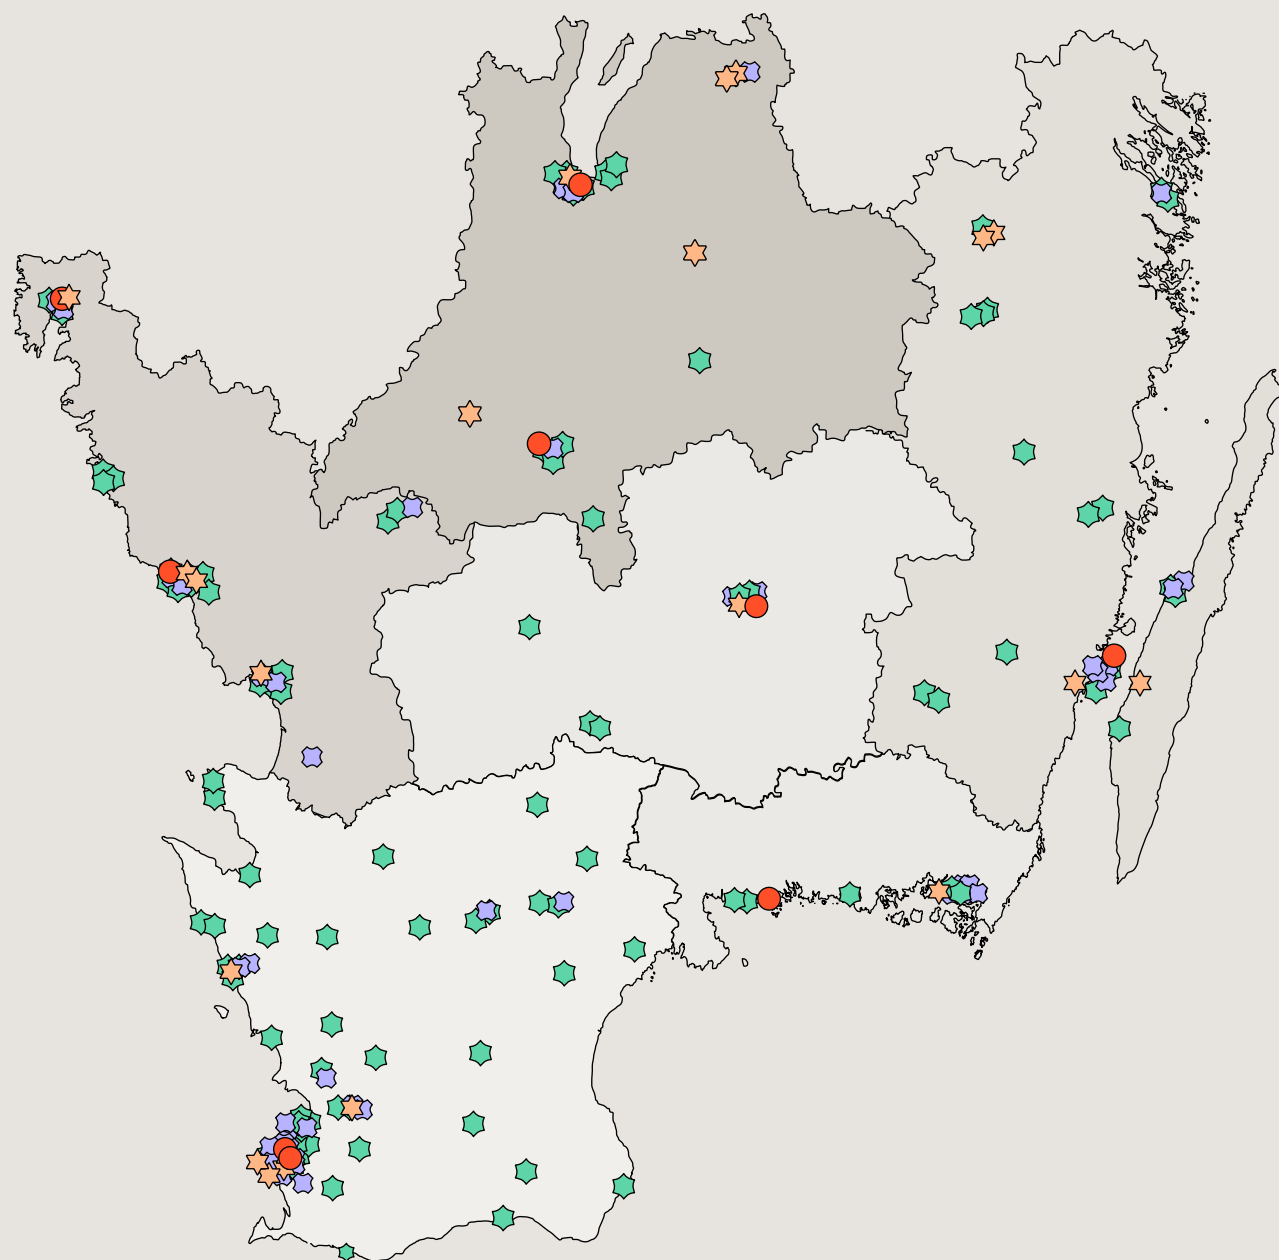

Sammanställning av regioner

- Institutioner
- ☆ Fria aktörer
- ☆ Arrangörer & plattformar
- ☆ Professionella utbildningar

JÖNKÖPINGS LÄN

Institutioner	2
Fria aktörer	4
Arrangörer & plattformar	14
Professionella utbildningar	5

HALLANDS LÄN

Institutioner	2
Fria aktörer	8
Arrangörer & plattformar	19
Professionella utbildningar	4

KALMAR LÄN

Institutioner	1
Fria aktörer	7
Arrangörer & plattformar	19
Professionella utbildningar	4

KRONOBERG/BLEKINGE LÄN

Institutioner	2
Fria aktörer	8
Arrangörer & plattformar	10
Professionella utbildningar	2

SKÅNE LÄN

Institutioner	2
Fria aktörer	35
Arrangörer & plattformar	51
Professionella utbildningar	9