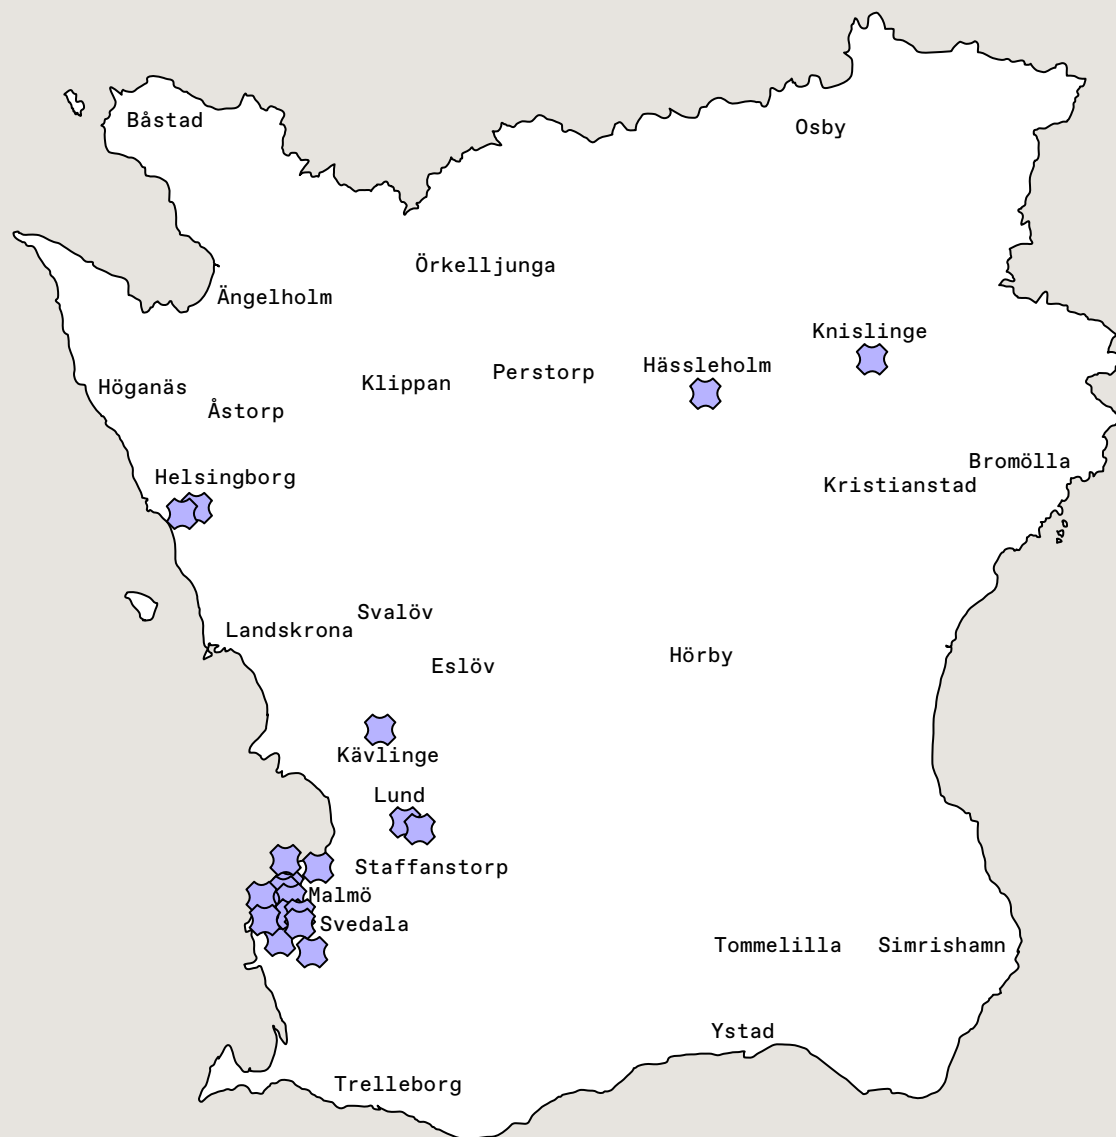

Fria aktörer

Region: SKÅNE LÄN

HELSINGBORG
Inside Eye
Plattformers

HÄSSLEHOLM
Marie Helen Andersson

KNISLINGE
Marc/Milvus Artistic Research Center

KÄVLINGE
Freestyle Phanatix

LUND
Rani Nair
S.O.J. Scenkonstproduktion

MALMÖ
AdeY
Afia
Alma Söderberg
Armar & Ben/Maria Naidu
Art and Confusion/M. Cortés
Bobbi Lo
Brewer & Blenow
Dansstationen
Effrontery
Emma Ribbing/In-discourse
Flytande Galleriet
Frédéric Gies/Dance is Ancient
Gwyn Emberton
Heart Archive
Ingrid Rosborg/
Trip the Light Fantastic
Iver/Viktor Fröjd
Jonas Örkner
Josette Reilly
Kollaborativet
Kroppsklubben
Lidia Wos/LW Dance
Marika Hedemyr
Memory Wax
Nya Rörelsen
Sindri Runudde
Sardine Sauvage
Tuva Hildebrand
Walleth & Bardon