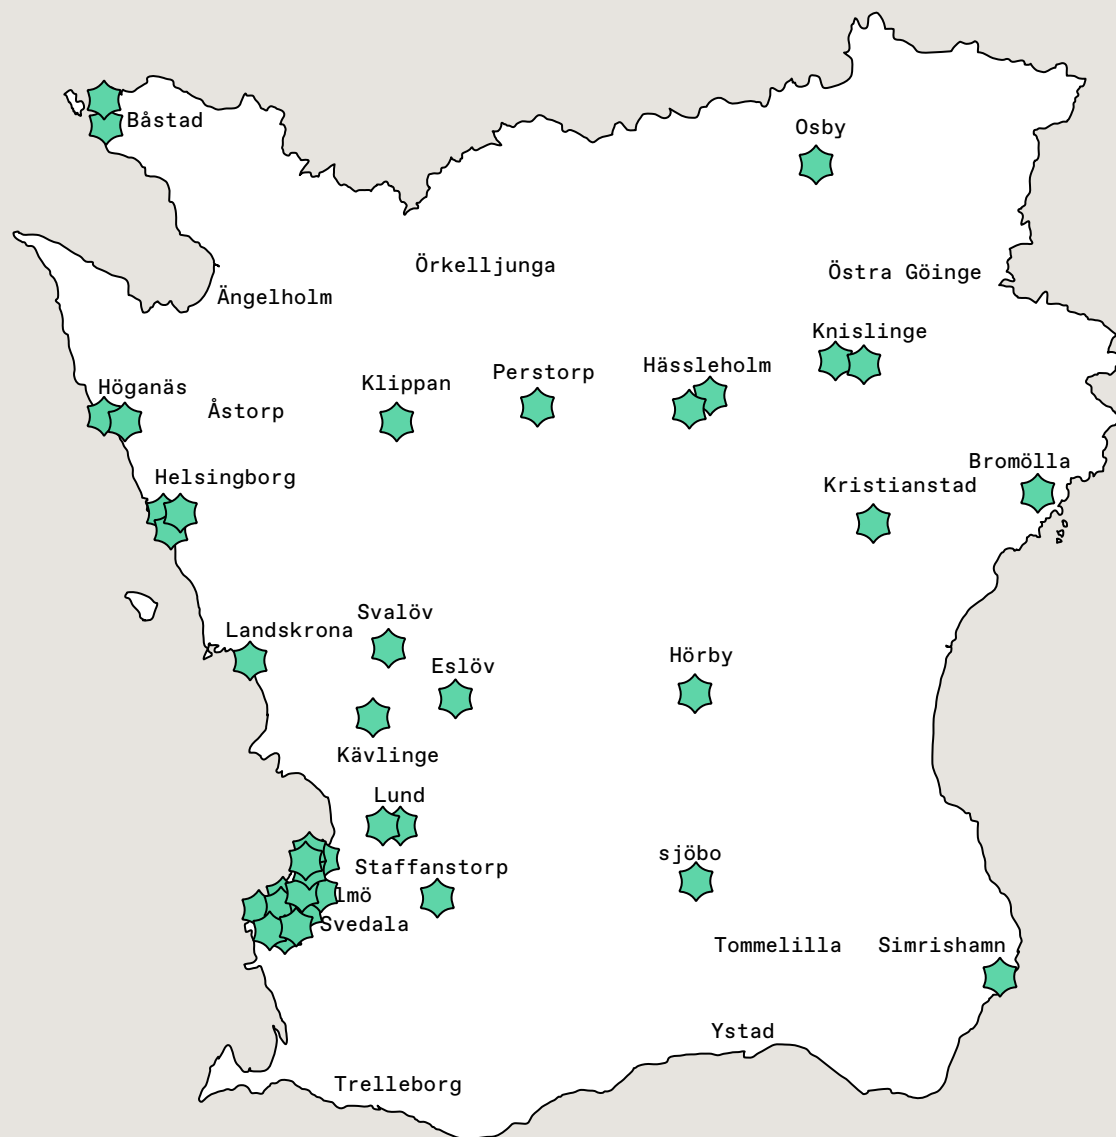

Arrangörer & plattformar

Region: SKÅNE LÄN

BROMÖLLA
Bromölla Musik- & Teaterförening,
Humlescenen, Humleskolan

BÅSTAD
Båstads Riksteaterförening
Förslövs Bygdegård
Ravinen konsthall

ESLÖV
Eslövs Teaterförening

HÖGANÄS
Folkparken
Höganäs Riksteaterförening,
Tivolihuset

HÖRBY
Hörby Riksteaterförening

KLIPPAN
Klippans kommun,
Klippans kulturcenter

KNISLINGE
Marc
Wanås

KRISTIANSTAD
Kristianstads Teaterförening
Kulturhuset Barbacka, Stora Scen
Kulturkvarteret, Stora salen
(Konserthuset)
Teatern

KÄVLINGE
Kävlinge Riksteaterförening
Kävlinge Kulturscen (Korsbackaskolan)

LANDSKRONA
Landskrona Musik & Teater,
Teatern

Arrangörer & plattformar

Region: SKÅNE LÄN

LUND

Riksteatern Lund
Bredgatan 3
Lunds Stadsteater
Stenkrossen
Sommar Lund