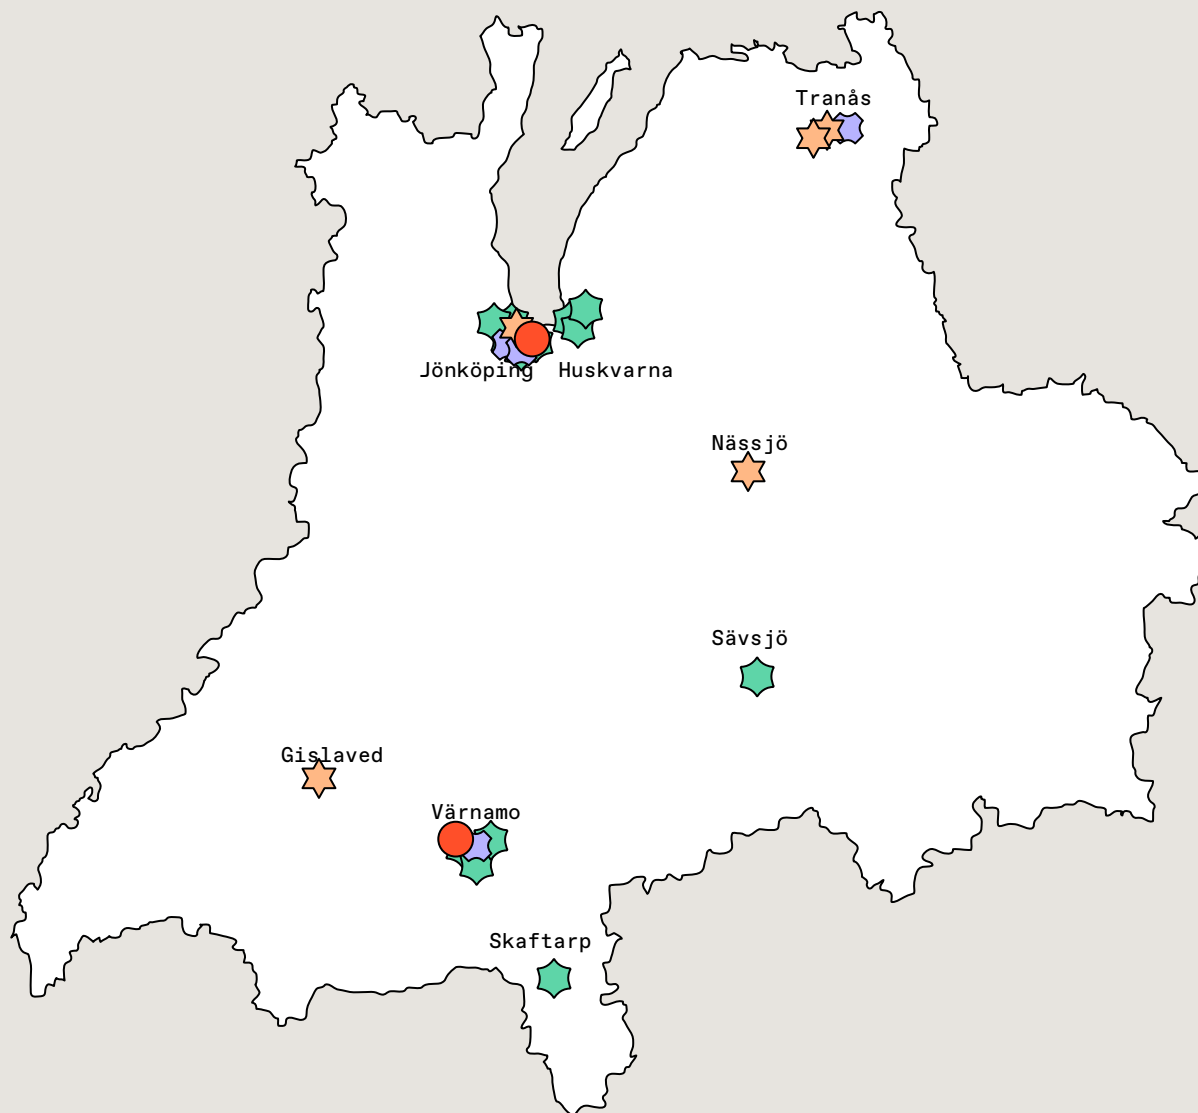

Sammanställning Jönköpings län

- Institutioner
- ☆ Fria aktörer
- ☆ Arrangörer & plattformar
- ☆ Professionella utbildningar