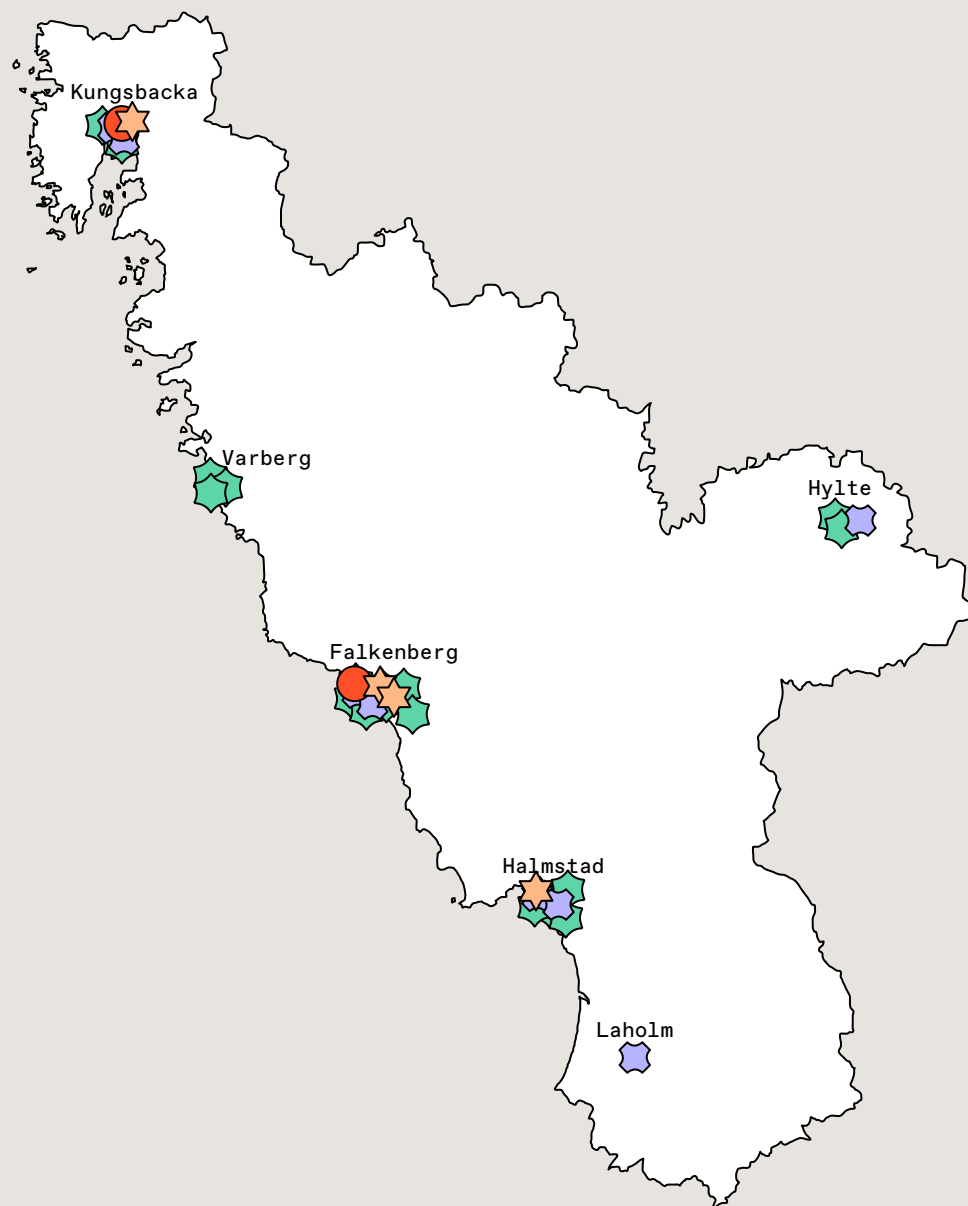

Sammanställning Hallands län

●	Institutioner	2
★	Fria aktörer	9
★	Arrangörer & plattformar	19
★	Professionella utbildningar	4