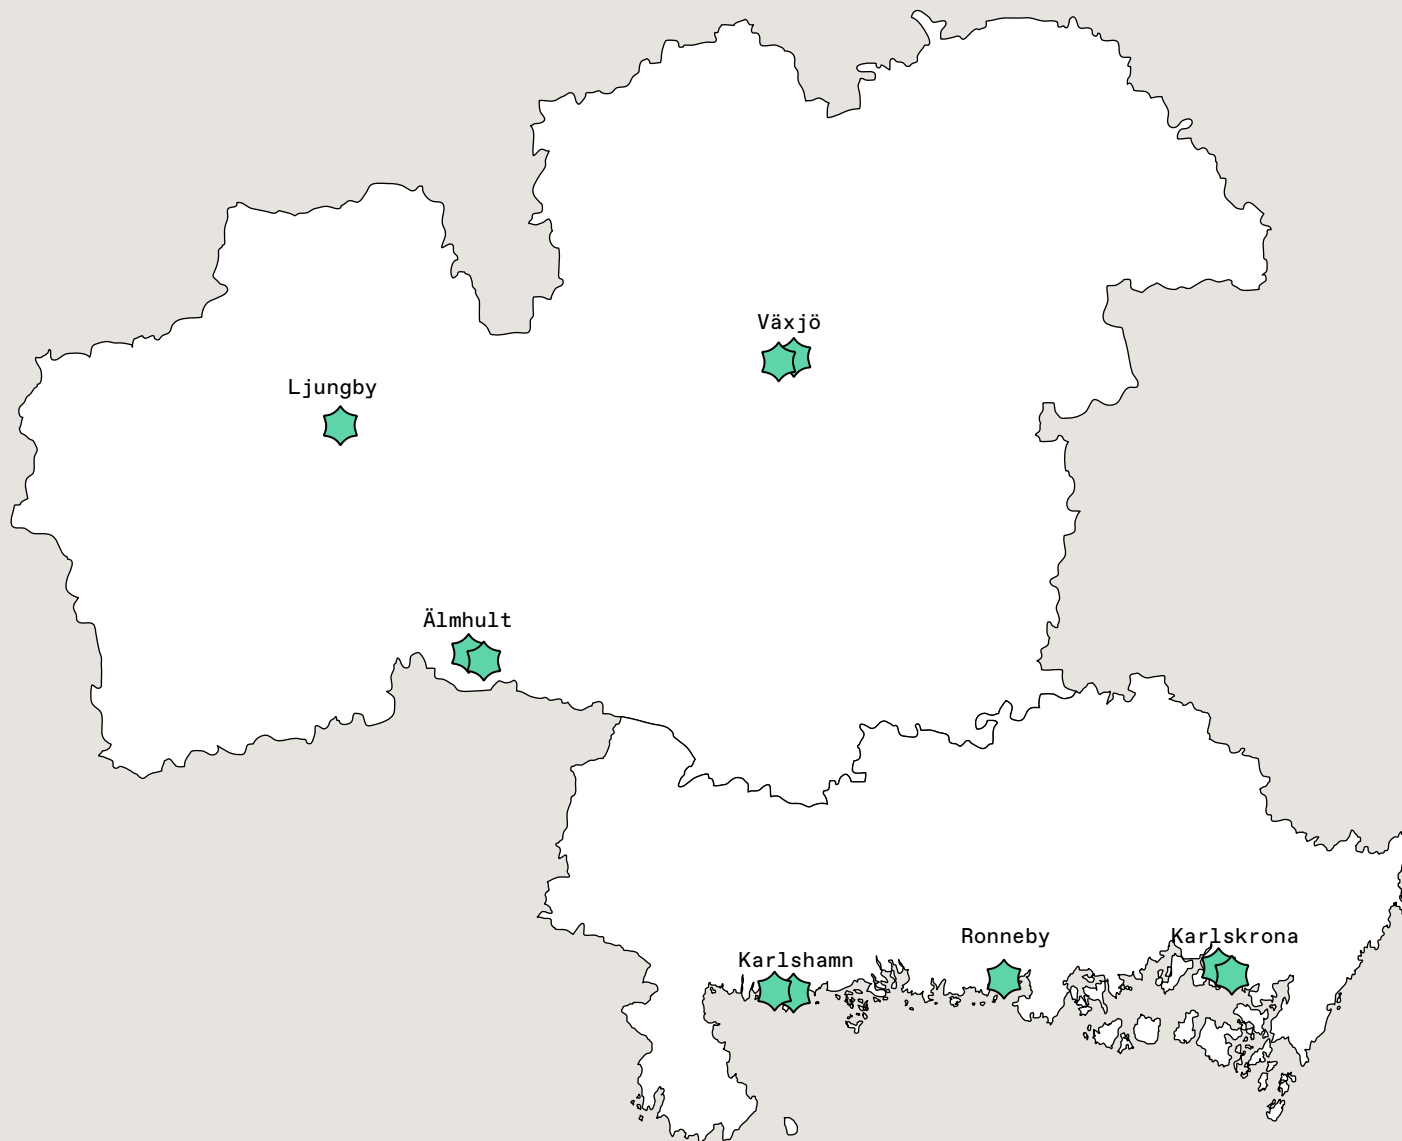

Region: KRONOBERG/BLEKINGE LÄN

KRONOBERGS LÄN

LJUNGBY
Riksteatern

VÄXJÖ
Riksteatern
Regionteatern Blekinge Kronoberg
Ringsberg
Gamla Teatern
Konserthuset
Kulturparken Småland
Araby Park Arena

ÄLMHULT
Riksteatern
Regionteatern Blekinge Kronoberg
Ikea Nöjesarena
Diö ishall