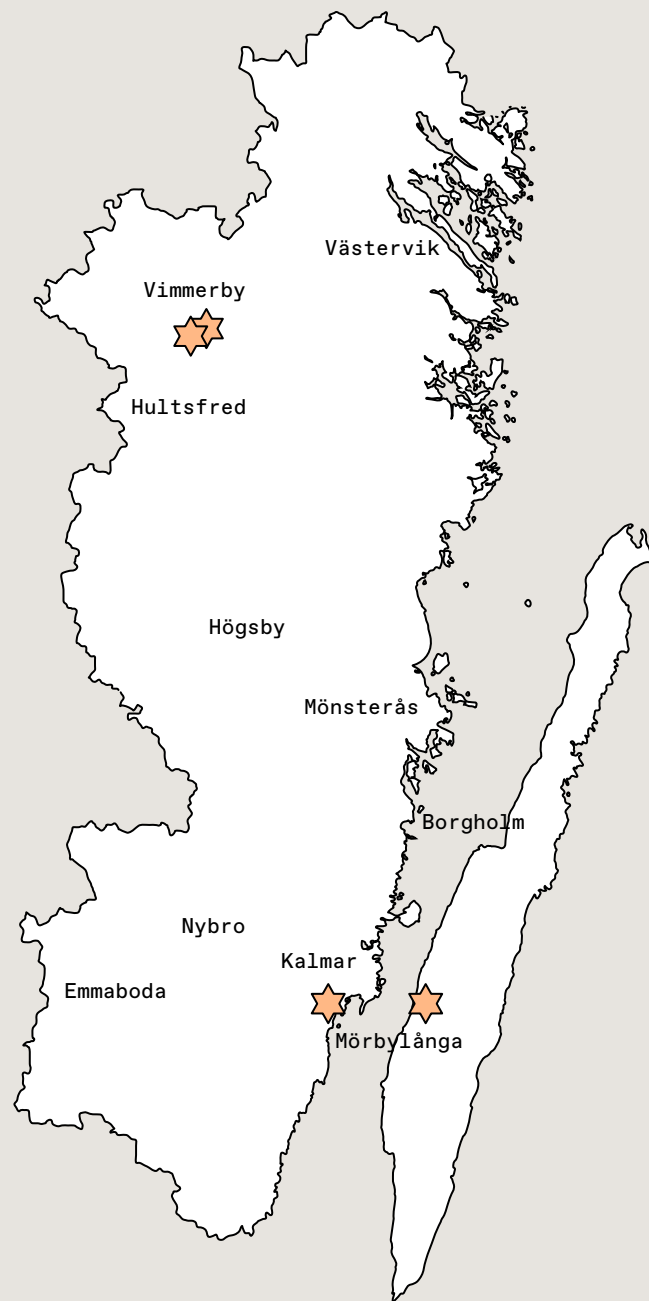

Professionella utbildningar

Region: KALMAR LÄN

FOLKHÖGSKOLA
Ölands folkhögskola
Vimmerby folkhögskola

GYMNASIUM
Jenny Nyström gymnasiet, estetiska
programmet: dans
Vimmerby gymnasium, utökat program:
dans