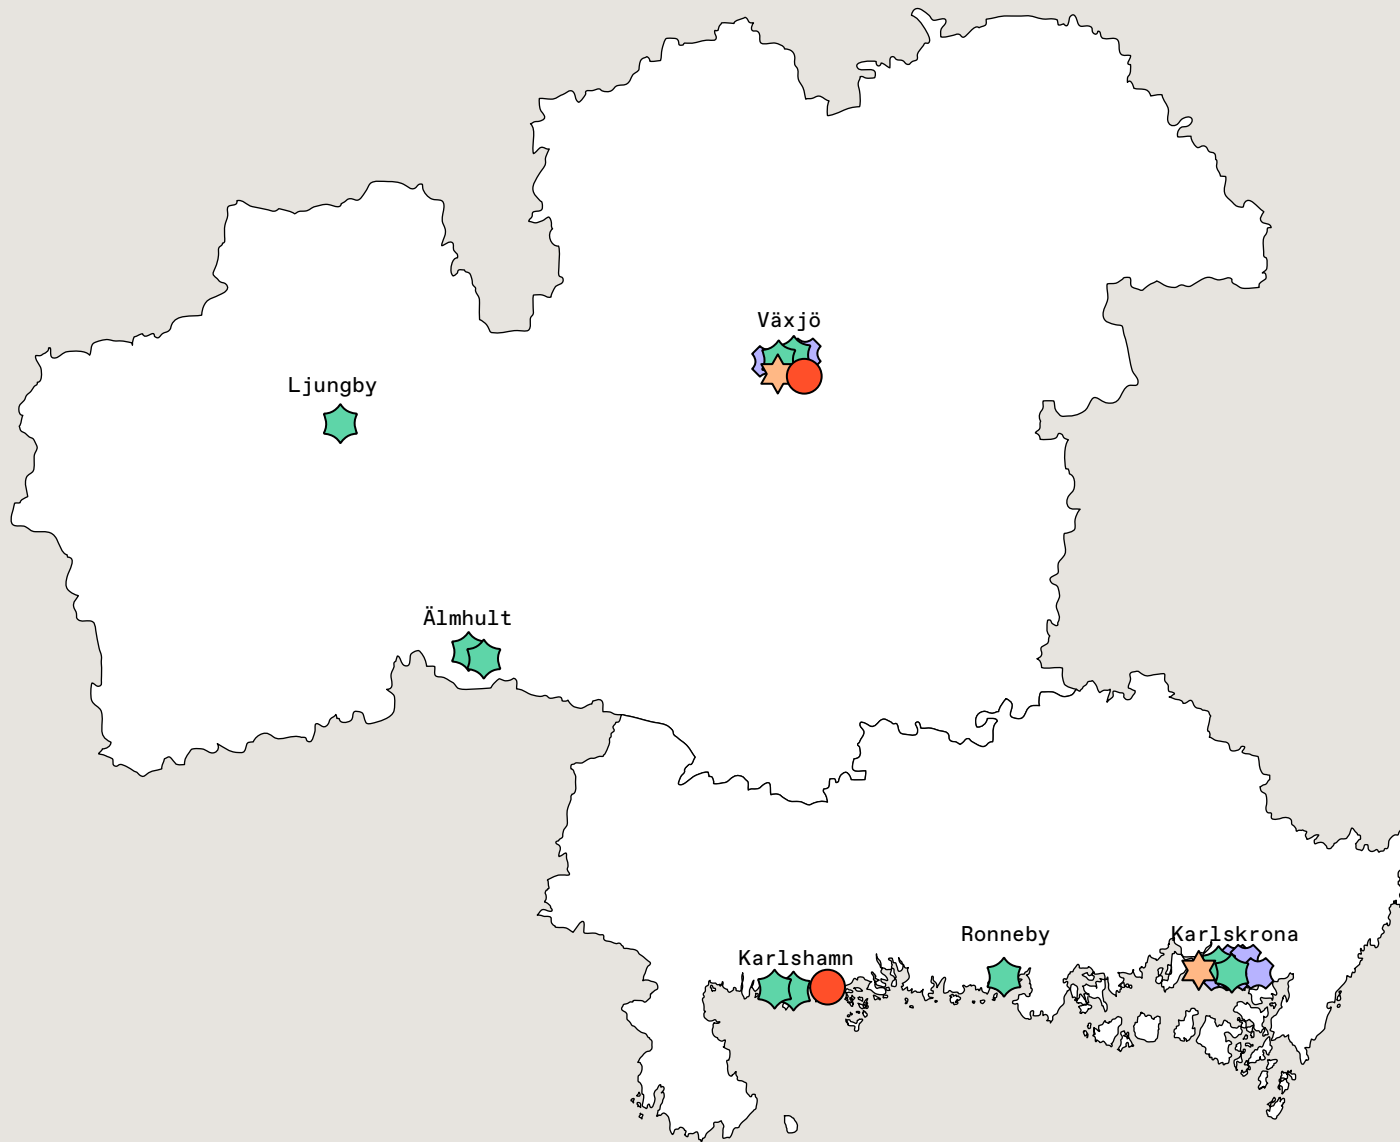

Sammanställning Kronoberg/Blekinge län

●	Institutioner	2
★	Fria aktörer	8
★	Arrangörer & plattformar	10
★	Professionella utbildningar	2

Skåne län

Institutioner

Region: SKÅNE LÄN

MALMÖ
Malmö Opera
Skånes Dansteater