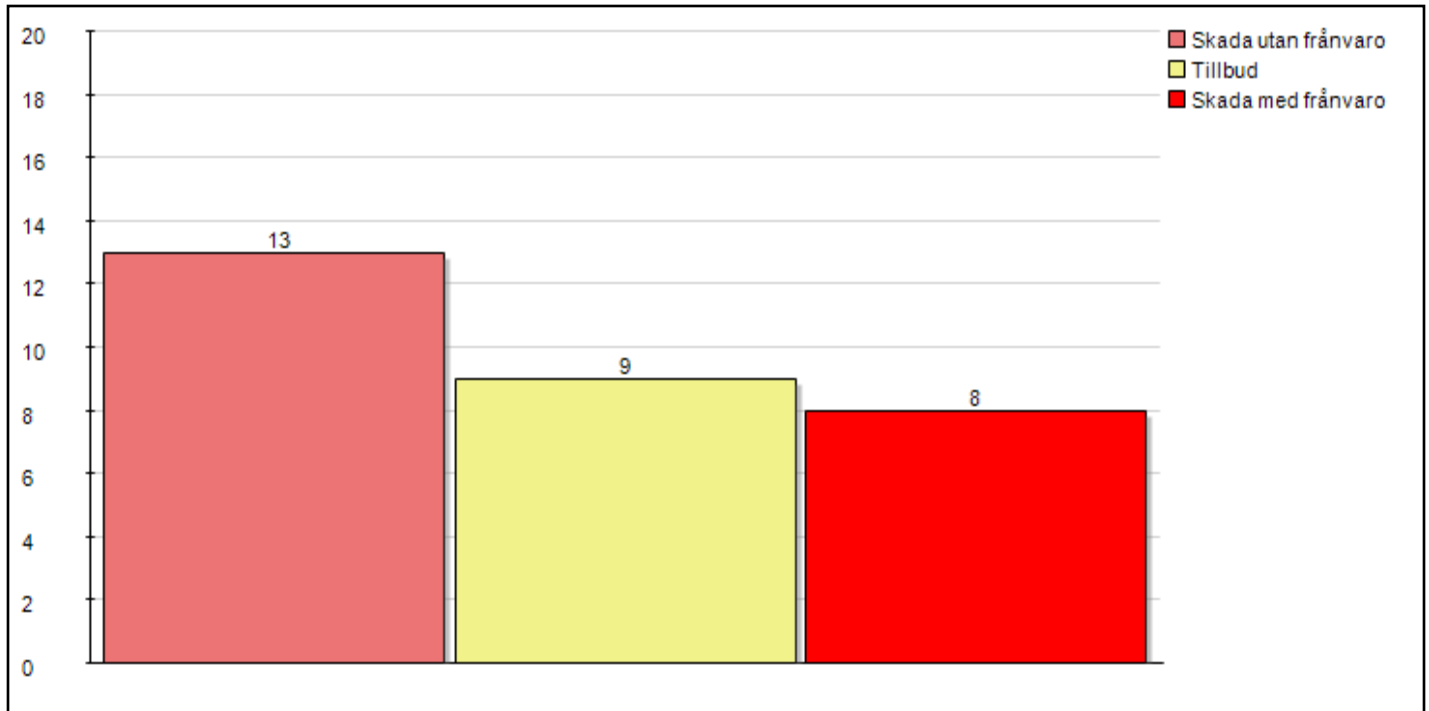

Händelsetyper: , Tillbud, Förslag, Stickskada, Skada utan frånvaro, Skada med frånvaro

Händelsedatum: 2019-01-01 - 2019-12-31

Skadetyper: Händelser utan skadetyp angiven, Skador - Arbetssjukdom/smitta, Skador - Färdolycksfall, Skador - Olycksfall i arbetet

Lisa Antalstatistik - Antal händelser

Skada utan frånvaro (13 st / 43 %)

4 249	2019-11-28	Löftadalen Administratörens	Mindre allvarlig händelse
4 244	2019-11-26	Regionbibliotek	Mindre allvarlig händelse
4 203	2019-11-12	Löftadalen Undervisning	Mindre allvarlig händelse
4 141	2019-11-04	Katrineberg Elevresurs	Mindre allvarlig händelse
4 090	2019-10-25	Katrineberg Stöd	
3 898	2019-09-10	Munkagård Drift	Mindre allvarlig händelse
3 785	2019-07-03	Munkagård Drift	
3 829	2019-06-11	Löftadalen Undervisning	Mindre allvarlig händelse
4 311	2019-05-24	Katrineberg Undervisning	Mindre allvarlig händelse
3 847	2019-04-25	Löftadalen Administratörens	
3 413	2019-04-20	Munkagård Drift	
4 310	2019-02-11	Katrineberg Undervisning	Mindre allvarlig händelse
2 971	2019-01-24	Munkagård Drift	Mindre allvarlig händelse